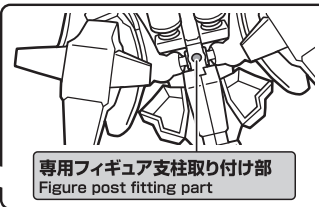

●フィギュア本体  
Figure

●シールドジョイント  
Shield joint

●シールド  
Shield

選択して取付  
CHOOSE AND ATTACH

※When the direction of the mono-eye bends, please adjust it like the image.

紛失注意!  
DO NOT MISPLACE

※モノアイの向きが曲がった場合には、画像のように調整してください。

●バインダー ×2  
Binder

反対側も同様  
SAME ON OTHER SIDE

●タンク(上)  
Tank (Up)

向きに注意!  
NOTE THE DIRECTION

●タンク(下)  
Tank (Down)

専用フィギュア支柱取り付け部  
Figure post fitting part

※下から見た図  
※View from below

●専用フィギュア支柱  
Figure post