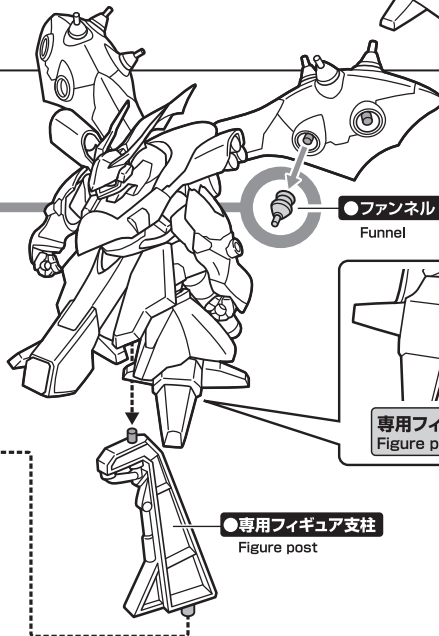

●フィギュア本体  
Figure

●シールドジョイント  
Shield joint

●シールド  
Shield

選択して取付  
CHOOSE AND ATTACH

※When the direction of the mono-eye bends, please adjust it like the image.

紛失注意!  
DO NOT MISPLACE

※モノアイの向きが曲がった場合には、画像のように調整してください。

●バインダー ×2  
Binder

反対側も同様  
SAME ON OTHER SIDE

●タンク(上)  
Tank (Up)

向きに注意!  
NOTE THE DIRECTION

●タンク(下)  
Tank (Down)

### 台座の組み立て Assembling the stage

他も同様  
SAME FOR OTHERS

※ファンネルを外して取付けられます。  
※Take off Funnel and attach.

●ファンネル用支柱 ×4  
Funnel post

●台座  
Stage

●リアアーマー  
Rear armor

※下からスライドして取付けます。

●ファンネル ×10  
Funnel

専用フィギュア支柱取り付け部  
Figure post fitting part

※下から見た図  
※View from below

●専用フィギュア支柱  
Figure post