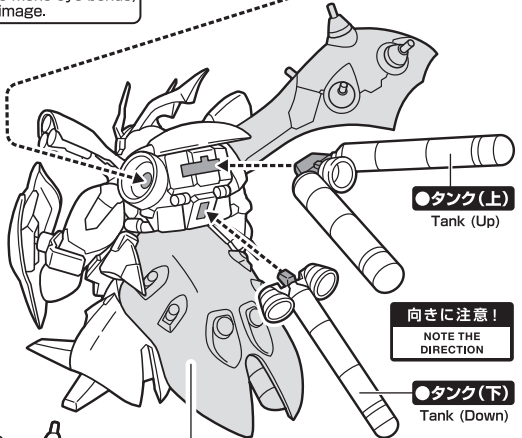

※画像と商品は多少異なりますのでご了承ください。※PRODUCT MAY DIFFER FROM ILLUSTRATION.

矢印一覧 Arrow List

- 取付けます。 Attachable
- 取り外します。 Removable
- 可動します。 Movable

●メガ・ビーム・ライフル  
Mega beam rifle

●ビーム・トマホーク  
Beam tomahawk

選択して取付  
CHOOSE AND ATTACH

●フィギュア本体  
Figure

●シールドジョイント  
Shield joint

●シールド  
Shield

選択して取付  
CHOOSE AND ATTACH

※When the direction of the mono-eye bends, please adjust it like the image.

紛失注意!  
DO NOT MISPLACE

※モノアイの向きが曲がった場合には、画像のように調整してください。

●バインダー ×2  
Binder

反対側も同様  
SAME ON OTHER SIDE

●タンク(上)  
Tank (Up)

向きに注意!  
NOTE THE DIRECTION

●タンク(下)  
Tank (Down)

専用フィギュア支柱取り付け部  
Figure post fitting part

※下から見た図  
※View from below

●専用フィギュア支柱  
Figure post