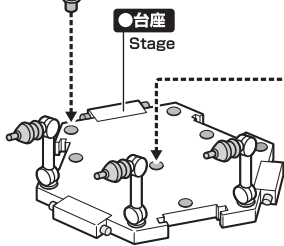

●フィギュア本体  
Figure

●シールドジョイント  
Shield joint

●シールド  
Shield

選択して取付  
CHOOSE AND ATTACH

※When the direction of the mono-eye bends, please adjust it like the image.

紛失注意!  
DO NOT MISPLACE

※モノアイの向きが曲がった場合には、画像のように調整してください。

●バインダー ×2  
Binder

反対側も同様  
SAME ON OTHER SIDE

●タンク(上)  
Tank (Up)

向きに注意!  
NOTE THE DIRECTION

●タンク(下)  
Tank (Down)

### 台座の組み立て Assembling the stage

他も同様  
SAME FOR OTHERS

※ファンネルを外して取付けられます。  
※Take off Funnel and attach.

●ファンネル用支柱 ×4  
Funnel post

●台座  
Stage

●リアアーマー  
Rear armor

※下からスライドして取付けます。

●ファンネル ×10  
Funnel

専用フィギュア支柱取り付け部  
Figure post fitting part

※下から見た図  
※View from below

●専用フィギュア支柱  
Figure post