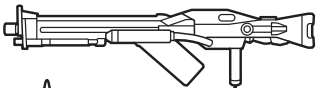

※画像と商品は多少異なりますのでご了承ください。※PRODUCT MAY DIFFER FROM ILLUSTRATION.

矢印一覧 Arrow List

- 取付けます。 Attachable
- 取り外します。 Removable
- 可動します。 Movable

●メガ・ビーム・ライフル  
Mega beam rifle

●ビーム・トマホーク  
Beam tomahawk

選択して取付  
CHOOSE AND ATTACH

●フィギュア本体  
Figure

●シールドジョイント  
Shield joint

●シールド  
Shield

選択して取付  
CHOOSE AND ATTACH

※When the direction of the mono-eye bends, please adjust it like the image.

紛失注意!  
DO NOT MISPLACE

※モノアイの向きが曲がった場合には、画像のように調整してください。

●バインダー ×2  
Binder

反対側も同様  
SAME ON OTHER SIDE

●タンク(上)  
Tank (Up)

向きに注意!  
NOTE THE DIRECTION

●タンク(下)  
Tank (Down)