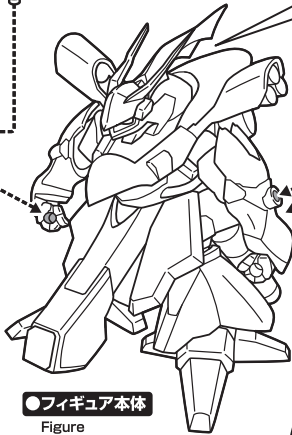

※画像と商品は多少異なりますのでご了承ください。※PRODUCT MAY DIFFER FROM ILLUSTRATION.

矢印一覧 Arrow List

- 取付けます。 Attachable
- 取り外します。 Removable
- 可動します。 Movable

●メガ・ビーム・ライフル  
Mega beam rifle

●ビーム・トマホーク  
Beam tomahawk

選択して取付  
CHOOSE AND ATTACH

●フィギュア本体  
Figure

●シールドジョイント  
Shield joint

●シールド  
Shield

選択して取付  
CHOOSE AND ATTACH

※When the direction of the mono-eye bends, please adjust it like the image.

紛失注意!  
DO NOT MISPLACE

※モノアイの向きが曲がった場合には、画像のように調整してください。