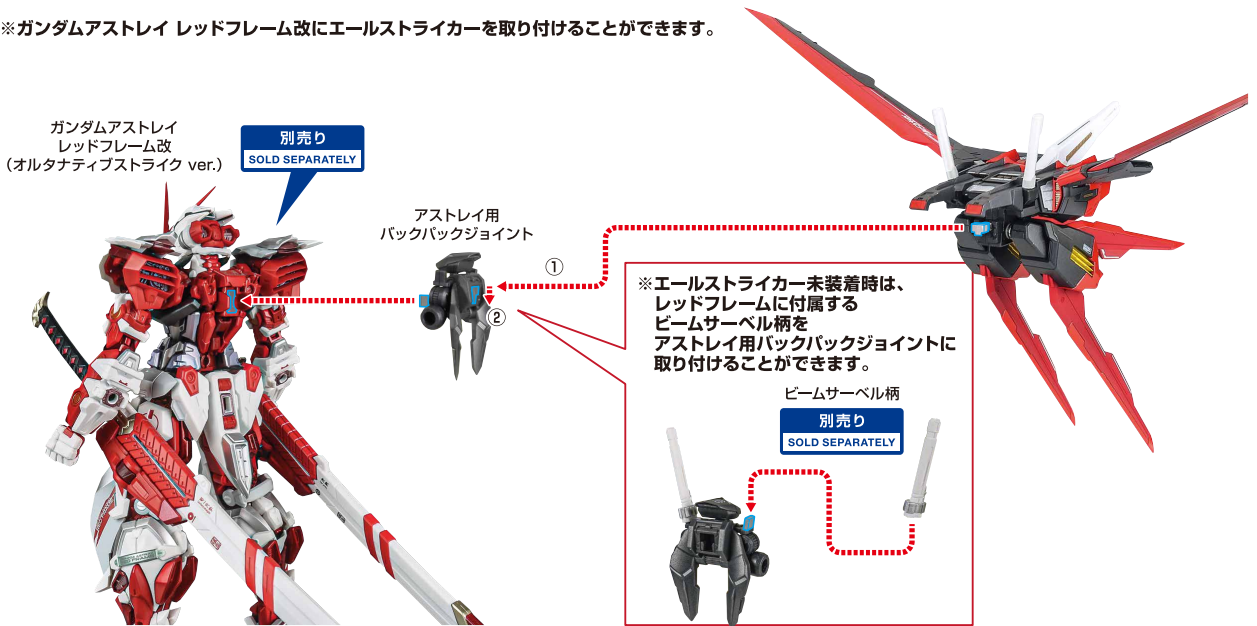

### ストライクガンダムとの合体

ストライクガンダムとのディスプレイ

METAL BUILD ガンダムアストレイ(別売り)シリーズとの連動

アストレイ用バックパックジョイント

※ガンダムアストレイ レッドフレーム改にエールストライカーを取り付けることができます。

※別売りの「METAL BUILD ガンダムアストレイ レッドフレーム」「ガンダムアストレイ レッドフレーム改」「ガンダムアストレイ ブルーフレーム」「ガンダムアストレイ ブルーフレームセカンドドライブ」とも同様に合体することができます。