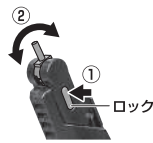

ウイングの取り付け

向きに注意!
NOTE THE DIRECTION

※この面に
マーキングがあるのが
ウイング(左)です。

ビームサーベル

向きに注意!
NOTE THE DIRECTION

※この向きで取り付けます。

ビームライフル

ビームシールド

シールド

ビーム砲の展開

- ①ウイング上部とビーム砲をこの位置まで上げて、
- ②ビーム砲を回転させアンテナの上に配置します。

破損に注意!
WARNING - DELICATE

レール砲

ディスプレイ

支柱(大)の可動

※2ヶ所のロックを解除することで各部を可動させることができます。

支柱(小)の可動

※先端部が回転し、長さが変わります。

ディスプレイ用
ジョイント

選択して取付
CHOOSE AND
ATTACH

向きに注意!
NOTE THE
DIRECTION

支柱(小)

支柱(大)

台座