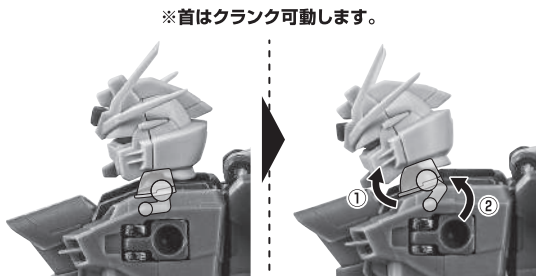

セット内容

■ 取扱説明書(本書) 1枚	■ ウイング 左右各1個	■ シールドエフェクト 1個	■ ディスプレイ用ジョイント 1個
■ ライジングフリーダムガンダム 本体 1体	■ ビームサーベル柄 2個	■ ビームエフェクト 2個	■ 支柱(大/小) 各1個
■ 交換用手首 6個	■ ビームサーベル刃 2個	■ ビームシールド 2個	■ 台座 1個
■ 交換用アンテナ 1個	■ ビームライフル 1個	■ ビームシールドマウント 2個	
※本体アンテナと交換できます。	■ シールド 1個	■ MAサポート(A/B) 各1個	
	■ シールドジョイント 1個	■ MAジョイント(A/B) 各1個	

■ 本体手首

■ 交換用手首(本体手首とつけかえることができます。)

注意

CAUTION

※本商品は全体に彩色を施しております。組み立て～操作の際に色が移ったりキズがつくおそれがありますので取扱には十分注意してください。

※ All parts of this product have been painted. Please take thorough care when handling the product as there is a risk of scratching the product when assembling and operating it.

矢印一覧
Arrow List

ディスプレイサポートには別売りの魂STAGEを!⇒

https://tamashiweb.com/special/t_stage/

■ 取扱説明書の画像と商品とは、多少異なりますのでご了承ください。

本体の可動

ライジングフリーダムガンダム 本体

※説明のため腕部は外した状態です。

※説明のためバックパックは外した状態です。

ウイングの取り付け

向きに注意!
NOTE THE DIRECTION

※この面に
マーキングがあるのが
ウイング(左)です。

ビームサーベル

向きに注意!
NOTE THE DIRECTION

※この向きで取り付けます。

ビームライフル

ビームシールド