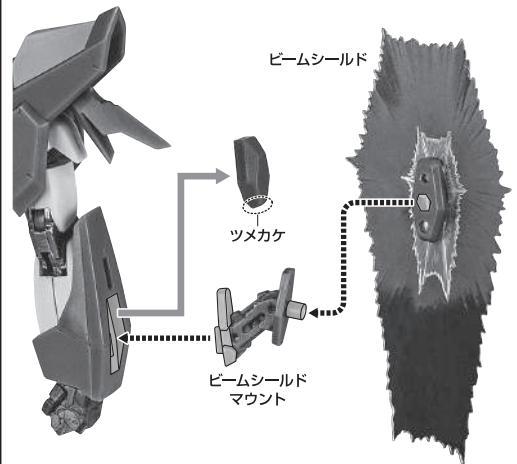

セット内容

■ 取扱説明書(本書) 1枚	■ ウイング 左右各1個	■ シールドエフェクト 1個	■ ディスプレイ用ジョイント 1個
■ ライジングフリーダムガンダム 本体 1体	■ ビームサーベル柄 2個	■ ビームエフェクト 2個	■ 支柱(大/小) 各1個
■ 交換用手首 6個	■ ビームサーベル刃 2個	■ ビームシールド 2個	■ 台座 1個
■ 交換用アンテナ 1個	■ ビームライフル 1個	■ ビームシールドマウント 2個	
※本体アンテナと交換できます。	■ シールド 1個	■ MAサポート(A/B) 各1個	
	■ シールドジョイント 1個	■ MAジョイント(A/B) 各1個	

ウイングの取り付け

向きに注意!
NOTE THE DIRECTION

※この面に
マーキングがあるのが
ウイング(左)です。

ビームサーベル

向きに注意!
NOTE THE DIRECTION

※この向きで取り付けます。

ビームライフル

ビームシールド

シールド

ビーム砲の展開

- ①ウイング上部とビーム砲をこの位置まで上げて、
- ②ビーム砲を回転させアンテナの上に配置します。

破損に注意!
WARNING - DELICATE

レール砲

ディスプレイ

支柱(大)の可動

※2ヶ所のロックを解除することで各部を可動させることができます。

支柱(小)の可動

※先端部が回転し、長さが変わります。

ディスプレイ用
ジョイント

選択して取付
CHOOSE AND
ATTACH

向きに注意!
NOTE THE
DIRECTION

支柱(小)

支柱(大)

台座