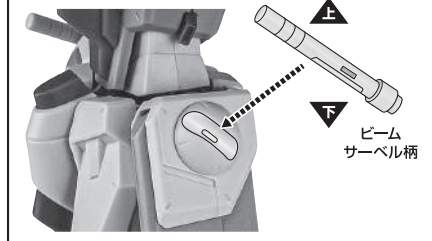

ウイングの取り付け

向きに注意!
NOTE THE DIRECTION

※この面に
マーキングがあるのが
ウイング(左)です。

ビームサーベル

向きに注意!
NOTE THE DIRECTION

※この向きで取り付けます。

ビームライフル

ビームシールド

シールド

ビーム砲の展開

- ①ウイング上部とビーム砲をこの位置まで上げて、
- ②ビーム砲を回転させアンテナの上に配置します。

破損に注意!
WARNING - DELICATE

レール砲

ディスプレイ

支柱(大)の可動

※2ヶ所のロックを解除することで各部を可動させることができます。