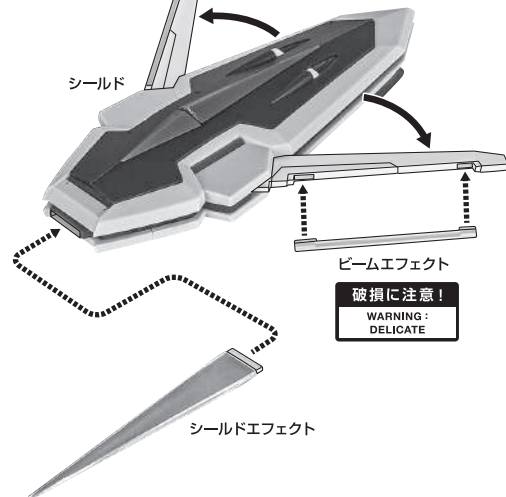

セット内容

■ 取扱説明書(本書) 1枚	■ ウイング 左右各1個	■ シールドエフェクト 1個	■ ディスプレイ用ジョイント 1個
■ ライジングフリーダムガンダム 本体 1体	■ ビームサーベル柄 2個	■ ビームエフェクト 2個	■ 支柱(大/小) 各1個
■ 交換用手首 6個	■ ビームサーベル刃 2個	■ ビームシールド 2個	■ 台座 1個
■ 交換用アンテナ 1個	■ ビームライフル 1個	■ ビームシールドマウント 2個	
※本体アンテナと交換できます。	■ シールド 1個	■ MAサポート(A/B) 各1個	
	■ シールドジョイント 1個	■ MAジョイント(A/B) 各1個	

ウイングの取り付け

向きに注意!
NOTE THE DIRECTION

※この面に
マーキングがあるのが
ウイング(左)です。

ビームサーベル

向きに注意!
NOTE THE DIRECTION

※この向きで取り付けます。

ビームライフル

ビームシールド

シールド

ビーム砲の展開

- ①ウイング上部とビーム砲をこの位置まで上げて、
- ②ビーム砲を回転させアンテナの上に配置します。

破損に注意!
WARNING - DELICATE

レール砲

ディスプレイ

支柱(大)の可動

※2ヶ所のロックを解除することで各部を可動させることができます。

支柱(小)の可動

※先端部が回転し、長さが変わります。

ディスプレイ用
ジョイント

選択して取付
CHOOSE AND
ATTACH

向きに注意!
NOTE THE
DIRECTION

支柱(小)

支柱(大)

台座