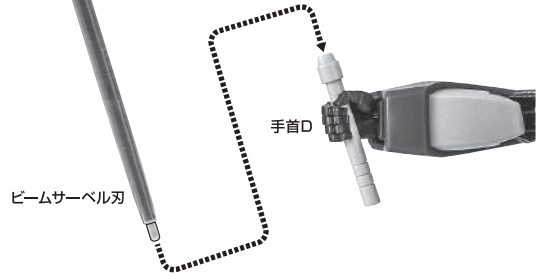

ウイングの取り付け

向きに注意!
NOTE THE DIRECTION

※この面に
マーキングがあるのが
ウイング(左)です。

ビームサーベル

向きに注意!
NOTE THE DIRECTION

※この向きで取り付けます。

ビームライフル

ビームシールド

シールド

ビーム砲の展開

- ①ウイング上部とビーム砲をこの位置まで上げて、
- ②ビーム砲を回転させアンテナの上に配置します。

破損に注意!
WARNING - DELICATE

レール砲

ディスプレイ

支柱(大)の可動

※2ヶ所のロックを解除することで各部を可動させることができます。

支柱(小)の可動

※先端部が回転し、長さが変わります。

ディスプレイ用
ジョイント

選択して取付
CHOOSE AND
ATTACH

向きに注意!
NOTE THE
DIRECTION

支柱(小)

支柱(大)

台座