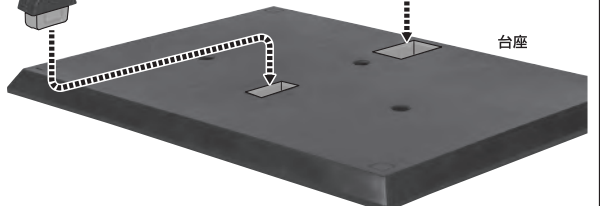

シールド

ビーム砲の展開

- ①ウイング上部とビーム砲をこの位置まで上げて、
- ②ビーム砲を回転させアンテナの上に配置します。

破損に注意!
WARNING - DELICATE

レール砲

ディスプレイ

支柱(大)の可動

※2ヶ所のロックを解除することで各部を可動させることができます。

支柱(小)の可動

※先端部が回転し、長さが変わります。

ディスプレイ用
ジョイント

選択して取付
CHOOSE AND
ATTACH

向きに注意!
NOTE THE
DIRECTION

支柱(小)

支柱(大)

台座

※画像のようになります。

転倒注意!

WARNING : TUMBLE

MA形態への変形

1

※基部を伸ばします。

①カバーを開き
②機首を起こします。

破損に注意!
WARNING : DELICATE

※2本のアンテナは
機首の凹部に取めます。

2

※アンテナに注意しながら
基部を縮めます。

破損に注意!

WARNING : DELICATE

※上部を画像のようにはめます。

※下部を押しながら
凹凸部を合わせて取り付けます。

※リアスカート的位置は、MAサポートの上側にします。