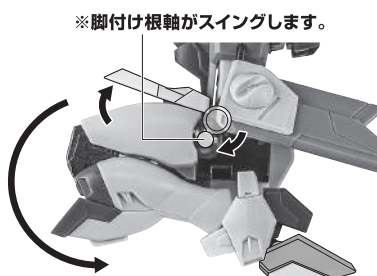

セット内容

■ 取扱説明書(本書) 1枚	■ ウイング 左右各1個	■ シールドエフェクト 1個	■ ディスプレイ用ジョイント 1個
■ ライジングフリーダムガンダム 本体 1体	■ ビームサーベル柄 2個	■ ビームエフェクト 2個	■ 支柱(大/小) 各1個
■ 交換用手首 6個	■ ビームサーベル刃 2個	■ ビームシールド 2個	■ 台座 1個
■ 交換用アンテナ 1個	■ ビームライフル 1個	■ ビームシールドマウント 2個	
※本体アンテナと交換できます。	■ シールド 1個	■ MAサポート(A/B) 各1個	
	■ シールドジョイント 1個	■ MAジョイント(A/B) 各1個	

矢印一覧
Arrow List

ディスプレイサポートには別売りの魂STAGEを!⇒

https://tamashiweb.com/special/t_stage/

■ 取扱説明書の画像と商品とは、多少異なりますのでご了承ください。

本体の可動

ライジングフリーダムガンダム 本体

※説明のため腕部は外した状態です。

※説明のためバックパックは外した状態です。

ウイングの取り付け

向きに注意!
NOTE THE DIRECTION

※この面に
マーキングがあるのが
ウイング(左)です。

ビームサーベル

向きに注意!
NOTE THE DIRECTION

※この向きで取り付けます。

ビームライフル

ビームシールド

シールド

ビーム砲の展開

- ①ウイング上部とビーム砲をこの位置まで上げて、
- ②ビーム砲を回転させアンテナの上に配置します。

破損に注意!
WARNING - DELICATE

レール砲

ディスプレイ

支柱(大)の可動

※2ヶ所のロックを解除することで各部を可動させることができます。