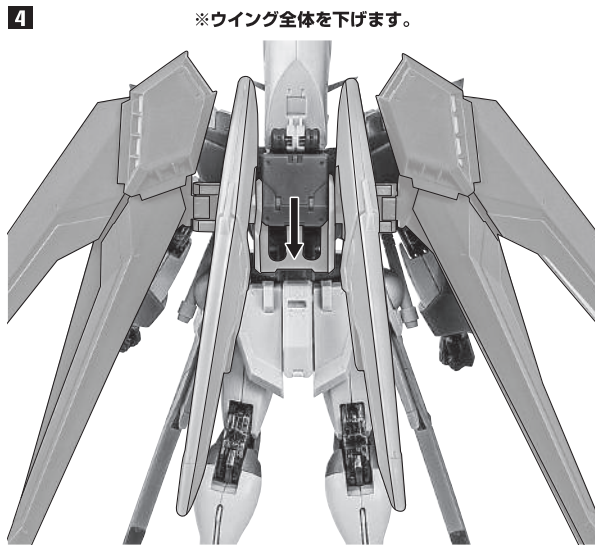

セット内容

■ 取扱説明書(本書) 1枚	■ ウイング 左右各1個	■ シールドエフェクト 1個	■ ディスプレイ用ジョイント 1個
■ ライジングフリーダムガンダム 本体 1体	■ ビームサーベル柄 2個	■ ビームエフェクト 2個	■ 支柱(大/小) 各1個
■ 交換用手首 6個	■ ビームサーベル刃 2個	■ ビームシールド 2個	■ 台座 1個
■ 交換用アンテナ 1個	■ ビームライフル 1個	■ ビームシールドマウント 2個	
※本体アンテナと交換できます。	■ シールド 1個	■ MAサポート(A/B) 各1個	
	■ シールドジョイント 1個	■ MAジョイント(A/B) 各1個	

※2本のアンテナは
機首の凹部に取めます。

2

※アンテナに注意しながら
基部を縮めます。

破損に注意!

WARNING : DELICATE

※上部を画像のようにはめます。

※下部を押しながら
凹凸部を合わせて取り付けます。

※リアスカート的位置は、MAサポートの上側にします。