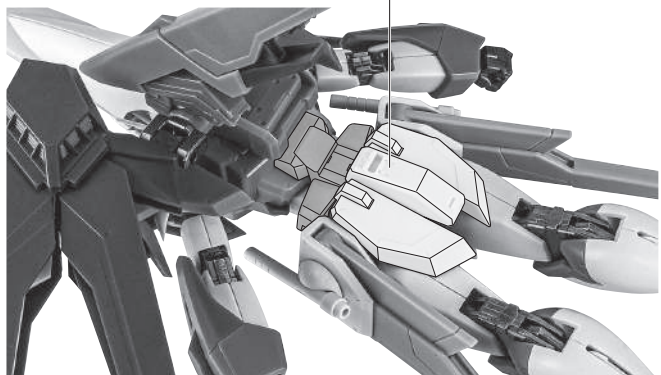

セット内容

■ 取扱説明書(本書) 1枚	■ ウイング 左右各1個	■ シールドエフェクト 1個	■ ディスプレイ用ジョイント 1個
■ ライジングフリーダムガンダム 本体 1体	■ ビームサーベル柄 2個	■ ビームエフェクト 2個	■ 支柱(大/小) 各1個
■ 交換用手首 6個	■ ビームサーベル刃 2個	■ ビームシールド 2個	■ 台座 1個
■ 交換用アンテナ 1個	■ ビームライフル 1個	■ ビームシールドマウント 2個	
※本体アンテナと交換できます。	■ シールド 1個	■ MAサポート(A/B) 各1個	
	■ シールドジョイント 1個	■ MAジョイント(A/B) 各1個	

※2本のアンテナは
機首の凹部に取めます。

2

※アンテナに注意しながら
基部を縮めます。

破損に注意!

WARNING : DELICATE

※上部を画像のようにはめます。

※下部を押しながら
凹凸部を合わせて取り付けます。

※リアスカート的位置は、MAサポートの上側にします。