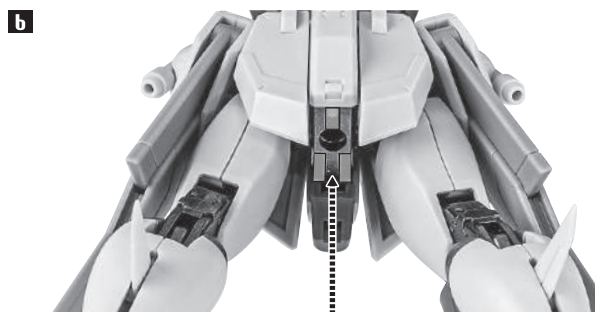

セット内容

■ 取扱説明書(本書) 1枚	■ ウイング 左右各1個	■ シールドエフェクト 1個	■ ディスプレイ用ジョイント 1個
■ ライジングフリーダムガンダム 本体 1体	■ ビームサーベル柄 2個	■ ビームエフェクト 2個	■ 支柱(大/小) 各1個
■ 交換用手首 6個	■ ビームサーベル刃 2個	■ ビームシールド 2個	■ 台座 1個
■ 交換用アンテナ 1個	■ ビームライフル 1個	■ ビームシールドマウント 2個	
※本体アンテナと交換できます。	■ シールド 1個	■ MAサポート(A/B) 各1個	
	■ シールドジョイント 1個	■ MAジョイント(A/B) 各1個	

※2本のアンテナは
機首の凹部に取めます。

2

※アンテナに注意しながら
基部を縮めます。

破損に注意!

WARNING : DELICATE

※上部を画像のようにはめます。

※下部を押しながら
凹凸部を合わせて取り付けます。

※リアスカート的位置は、MAサポートの上側にします。