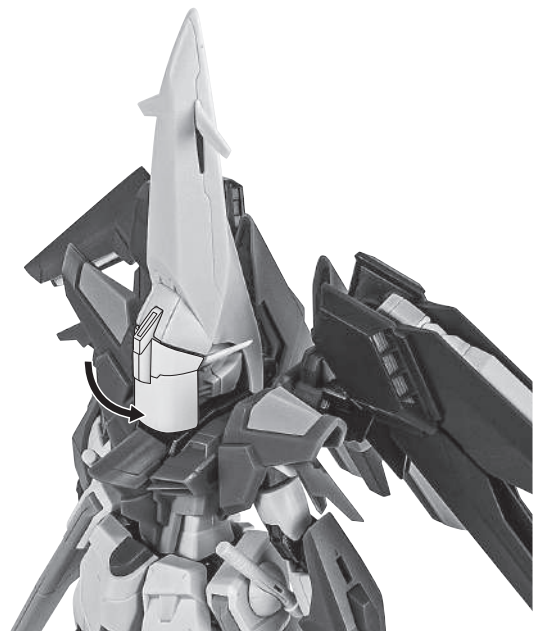

セット内容

■ 取扱説明書(本書) 1枚	■ ウイング 左右各1個	■ シールドエフェクト 1個	■ ディスプレイ用ジョイント 1個
■ ライジングフリーダムガンダム 本体 1体	■ ビームサーベル柄 2個	■ ビームエフェクト 2個	■ 支柱(大/小) 各1個
■ 交換用手首 6個	■ ビームサーベル刃 2個	■ ビームシールド 2個	■ 台座 1個
■ 交換用アンテナ 1個	■ ビームライフル 1個	■ ビームシールドマウント 2個	
※本体アンテナと交換できます。	■ シールド 1個	■ MAサポート(A/B) 各1個	
	■ シールドジョイント 1個	■ MAジョイント(A/B) 各1個	

※2本のアンテナは
機首の凹部に取めます。

2

※アンテナに注意しながら
基部を縮めます。

破損に注意!

WARNING : DELICATE

※上部を画像のようにはめます。

※下部を押しながら
凹凸部を合わせて取り付けます。

※リアスカート的位置は、MAサポートの上側にします。