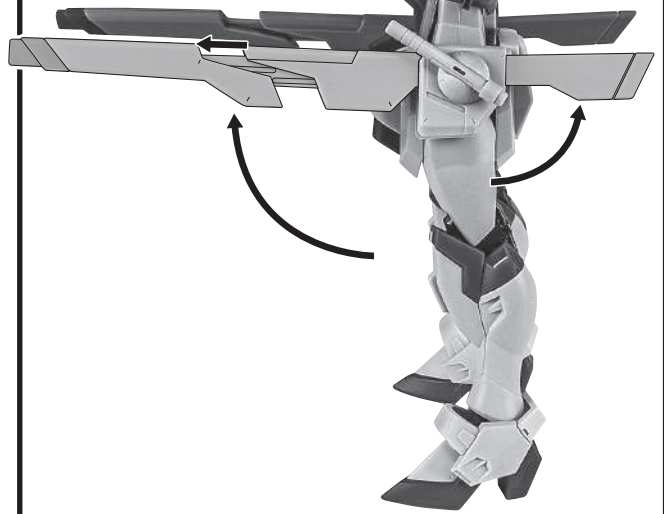

ウイングの取り付け

向きに注意!
NOTE THE DIRECTION

※この面に
マーキングがあるのが
ウイング(左)です。

ビームサーベル

向きに注意!
NOTE THE DIRECTION

※この向きで取り付けます。

ビームライフル

ビームシールド

シールド

ビーム砲の展開

- ①ウイング上部とビーム砲をこの位置まで上げて、
- ②ビーム砲を回転させアンテナの上に配置します。

破損に注意!
WARNING - DELICATE

レール砲

ディスプレイ

支柱(大)の可動

※2ヶ所のロックを解除することで各部を可動させることができます。

支柱(小)の可動

※先端部が回転し、長さが変わります。

ディスプレイ用
ジョイント

選択して取付
CHOOSE AND
ATTACH

向きに注意!
NOTE THE
DIRECTION

支柱(小)

支柱(大)

台座