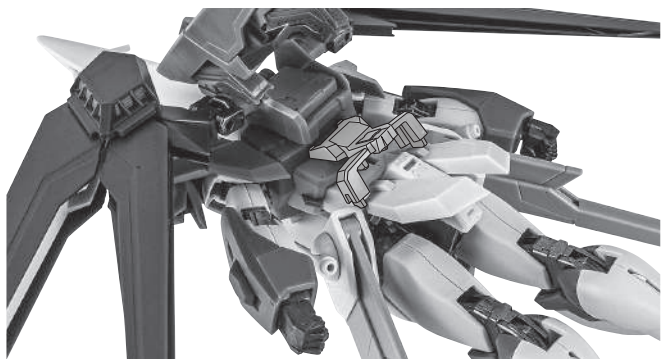

セット内容

■ 取扱説明書(本書) 1枚	■ ウイング 左右各1個	■ シールドエフェクト 1個	■ ディスプレイ用ジョイント 1個
■ ライジングフリーダムガンダム 本体 1体	■ ビームサーベル柄 2個	■ ビームエフェクト 2個	■ 支柱(大/小) 各1個
■ 交換用手首 6個	■ ビームサーベル刃 2個	■ ビームシールド 2個	■ 台座 1個
■ 交換用アンテナ 1個	■ ビームライフル 1個	■ ビームシールドマウント 2個	
※本体アンテナと交換できます。	■ シールド 1個	■ MAサポート(A/B) 各1個	
	■ シールドジョイント 1個	■ MAジョイント(A/B) 各1個	

※2本のアンテナは
機首の凹部に取めます。

2

※アンテナに注意しながら
基部を縮めます。

破損に注意!

WARNING : DELICATE

※上部を画像のようにはめます。

※下部を押しながら
凹凸部を合わせて取り付けます。

※リアスカート的位置は、MAサポートの上側にします。