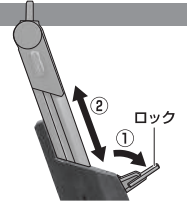

ウイングの取り付け

向きに注意!
NOTE THE DIRECTION

※この面に
マーキングがあるのが
ウイング(左)です。

ビームサーベル

向きに注意!
NOTE THE DIRECTION

※この向きで取り付けます。

ビームライフル

ビームシールド

シールド

ビーム砲の展開

- ①ウイング上部とビーム砲をこの位置まで上げて、
- ②ビーム砲を回転させアンテナの上に配置します。

破損に注意!
WARNING - DELICATE

レール砲

ディスプレイ

支柱(大)の可動

※2ヶ所のロックを解除することで各部を可動させることができます。

支柱(小)の可動

※先端部が回転し、長さが変わります。

ディスプレイ用
ジョイント

選択して取付
CHOOSE AND
ATTACH

向きに注意!
NOTE THE
DIRECTION

支柱(小)

支柱(大)

台座

※画像のようになります。

転倒注意!

WARNING : TUMBLE

MA形態への変形

1

※基部を伸ばします。

①カバーを開き
②機首を起こします。

破損に注意!
WARNING : DELICATE