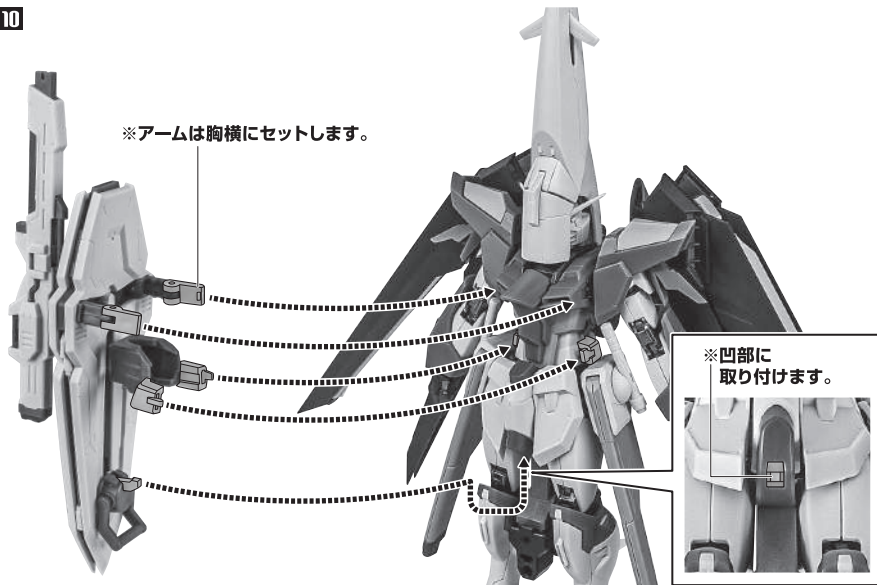

セット内容

■ 取扱説明書(本書) 1枚	■ ウイング 左右各1個	■ シールドエフェクト 1個	■ ディスプレイ用ジョイント 1個
■ ライジングフリーダムガンダム 本体 1体	■ ビームサーベル柄 2個	■ ビームエフェクト 2個	■ 支柱(大/小) 各1個
■ 交換用手首 6個	■ ビームサーベル刃 2個	■ ビームシールド 2個	■ 台座 1個
■ 交換用アンテナ 1個	■ ビームライフル 1個	■ ビームシールドマウント 2個	
※本体アンテナと交換できます。	■ シールド 1個	■ MAサポート(A/B) 各1個	
	■ シールドジョイント 1個	■ MAジョイント(A/B) 各1個	

※2本のアンテナは
機首の凹部に取めます。

2

※アンテナに注意しながら
基部を縮めます。

破損に注意!

WARNING : DELICATE

※上部を画像のようにはめます。

※下部を押しながら
凹凸部を合わせて取り付けます。

※リアスカート的位置は、MAサポートの上側にします。

8

MAサポートB

9

10

※アームは胸横にセットします。

※画像のようになります。

転倒注意!

WARNING · TUMBLE