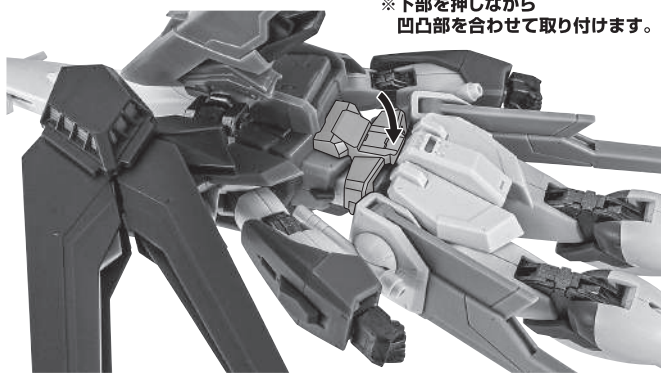

セット内容

■ 取扱説明書(本書) 1枚	■ ウイング 左右各1個	■ シールドエフェクト 1個	■ ディスプレイ用ジョイント 1個
■ ライジングフリーダムガンダム 本体 1体	■ ビームサーベル柄 2個	■ ビームエフェクト 2個	■ 支柱(大/小) 各1個
■ 交換用手首 6個	■ ビームサーベル刃 2個	■ ビームシールド 2個	■ 台座 1個
■ 交換用アンテナ 1個	■ ビームライフル 1個	■ ビームシールドマウント 2個	
※本体アンテナと交換できます。	■ シールド 1個	■ MAサポート(A/B) 各1個	
	■ シールドジョイント 1個	■ MAジョイント(A/B) 各1個	

※2本のアンテナは
機首の凹部に取めます。

2

※アンテナに注意しながら
基部を縮めます。

破損に注意!

WARNING : DELICATE

※上部を画像のようにはめます。

※下部を押しながら
凹凸部を合わせて取り付けます。

※リアスカート的位置は、MAサポートの上側にします。