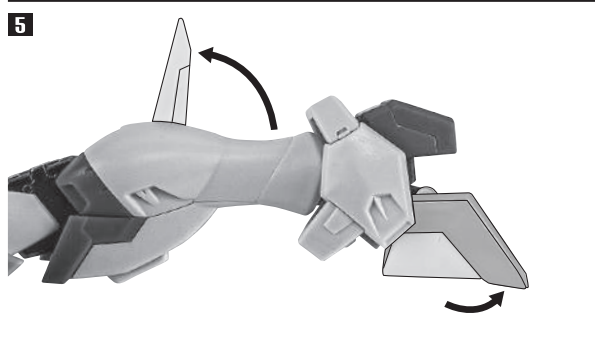

支柱(小)の可動

※先端部が回転し、長さが変わります。

ディスプレイ用
ジョイント

選択して取付
CHOOSE AND
ATTACH

向きに注意!
NOTE THE
DIRECTION

支柱(小)

支柱(大)

台座

※2本のアンテナは
機首の凹部に取めます。

2

※アンテナに注意しながら
基部を縮めます。

破損に注意!

WARNING : DELICATE

※上部を画像のようにはめます。

※下部を押しながら
凹凸部を合わせて取り付けます。

※リアスカート的位置は、MAサポートの上側にします。