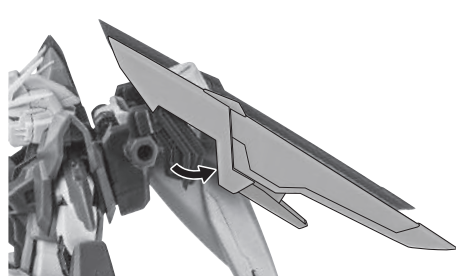

セット内容

■ 取扱説明書(本書) 1枚	■ ウイング 左右各1個	■ シールドエフェクト 1個	■ ディスプレイ用ジョイント 1個
■ ライジングフリーダムガンダム 本体 1体	■ ビームサーベル柄 2個	■ ビームエフェクト 2個	■ 支柱(大/小) 各1個
■ 交換用手首 6個	■ ビームサーベル刃 2個	■ ビームシールド 2個	■ 台座 1個
■ 交換用アンテナ 1個	■ ビームライフル 1個	■ ビームシールドマウント 2個	
※本体アンテナと交換できます。	■ シールド 1個	■ MAサポート(A/B) 各1個	
	■ シールドジョイント 1個	■ MAジョイント(A/B) 各1個	

矢印一覧
Arrow List

ディスプレイサポートには別売りの魂STAGEを!⇒

https://tamashiweb.com/special/t_stage/

■ 取扱説明書の画像と商品とは、多少異なりますのでご了承ください。

本体の可動

ライジングフリーダムガンダム 本体

※説明のため腕部は外した状態です。

※説明のためバックパックは外した状態です。

ウイングの取り付け

向きに注意!
NOTE THE DIRECTION

※この面に
マーキングがあるのが
ウイング(左)です。

ビームサーベル

向きに注意!
NOTE THE DIRECTION

※この向きで取り付けます。

ビームライフル

ビームシールド

シールド

ビーム砲の展開

- ①ウイング上部とビーム砲をこの位置まで上げて、
- ②ビーム砲を回転させアンテナの上に配置します。

破損に注意!
WARNING - DELICATE

レール砲

ディスプレイ

支柱(大)の可動

※2ヶ所のロックを解除することで各部を可動させることができます。