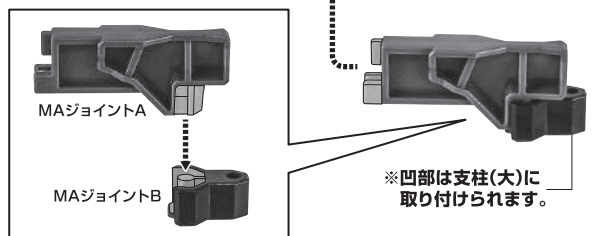

※2本のアンテナは
機首の凹部に取めます。

2

※アンテナに注意しながら
基部を縮めます。

破損に注意!

WARNING : DELICATE

※上部を画像のようにはめます。

※下部を押しながら
凹凸部を合わせて取り付けます。

※リアスカート的位置は、MAサポートの上側にします。