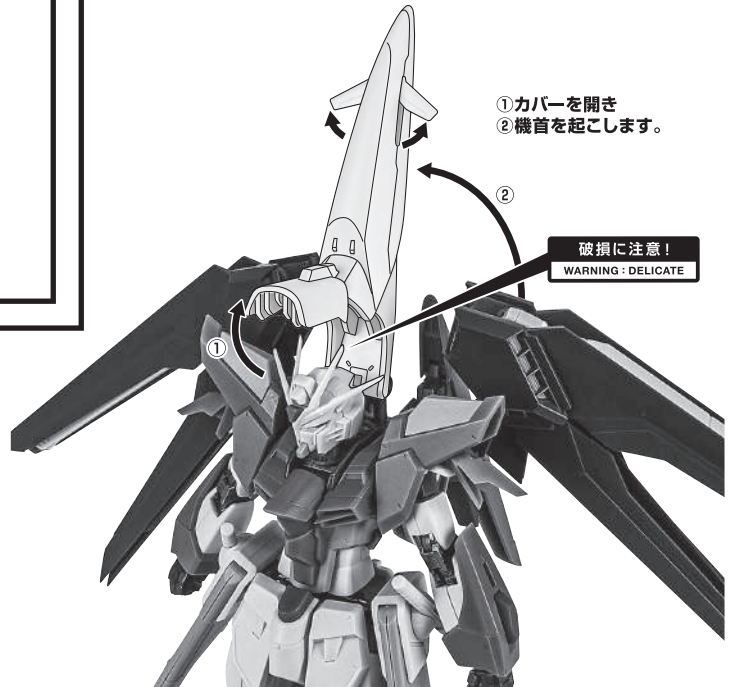

セット内容

■ 取扱説明書(本書) 1枚	■ ウイング 左右各1個	■ シールドエフェクト 1個	■ ディスプレイ用ジョイント 1個
■ ライジングフリーダムガンダム 本体 1体	■ ビームサーベル柄 2個	■ ビームエフェクト 2個	■ 支柱(大/小) 各1個
■ 交換用手首 6個	■ ビームサーベル刃 2個	■ ビームシールド 2個	■ 台座 1個
■ 交換用アンテナ 1個	■ ビームライフル 1個	■ ビームシールドマウント 2個	
※本体アンテナと交換できます。	■ シールド 1個	■ MAサポート(A/B) 各1個	
	■ シールドジョイント 1個	■ MAジョイント(A/B) 各1個	

支柱(小)の可動

※先端部が回転し、長さが変わります。

ディスプレイ用
ジョイント

選択して取付
CHOOSE AND
ATTACH

向きに注意!
NOTE THE
DIRECTION

支柱(小)

支柱(大)

台座

※画像のようになります。

転倒注意!

WARNING : TUMBLE

MA形態への変形

1

※基部を伸ばします。

①カバーを開き
②機首を起こします。

破損に注意!
WARNING : DELICATE

※2本のアンテナは
機首の凹部に取めます。

2

※アンテナに注意しながら
基部を縮めます。

破損に注意!

WARNING : DELICATE

※上部を画像のようにはめます。

※下部を押しながら
凹凸部を合わせて取り付けます。

※リアスカート的位置は、MAサポートの上側にします。