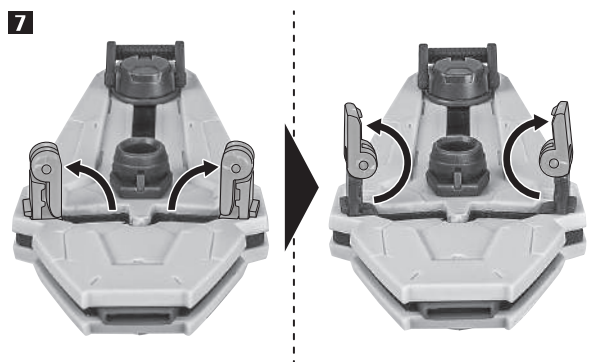

※2本のアンテナは
機首の凹部に取めます。

2

※アンテナに注意しながら
基部を縮めます。

破損に注意!

WARNING : DELICATE

※上部を画像のようにはめます。

※下部を押しながら
凹凸部を合わせて取り付けます。

※リアスカート的位置は、MAサポートの上側にします。