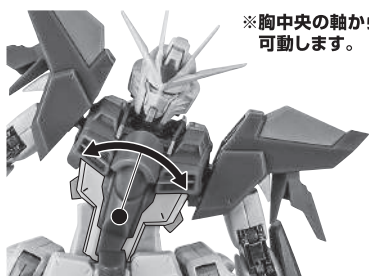

セット内容

■ 取扱説明書(本書) 1枚	■ ウイング 左右各1個	■ シールドエフェクト 1個	■ ディスプレイ用ジョイント 1個
■ ライジングフリーダムガンダム 本体 1体	■ ビームサーベル柄 2個	■ ビームエフェクト 2個	■ 支柱(大/小) 各1個
■ 交換用手首 6個	■ ビームサーベル刃 2個	■ ビームシールド 2個	■ 台座 1個
■ 交換用アンテナ 1個	■ ビームライフル 1個	■ ビームシールドマウント 2個	
※本体アンテナと交換できます。	■ シールド 1個	■ MAサポート(A/B) 各1個	
	■ シールドジョイント 1個	■ MAジョイント(A/B) 各1個	

矢印一覧
Arrow List

ディスプレイサポートには別売りの魂STAGEを!⇒

https://tamashiweb.com/special/t_stage/

■ 取扱説明書の画像と商品とは、多少異なりますのでご了承ください。

本体の可動

ライジングフリーダムガンダム 本体

※説明のため腕部は外した状態です。

※説明のためバックパックは外した状態です。