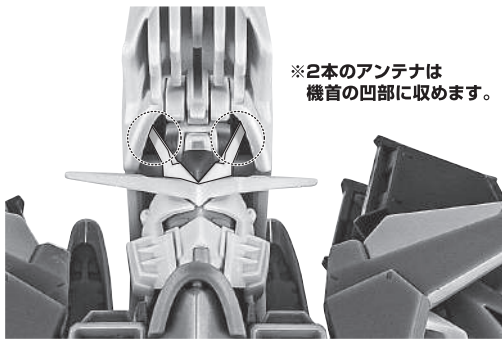

支柱(小)の可動

※先端部が回転し、長さが変わります。

ディスプレイ用
ジョイント

選択して取付
CHOOSE AND
ATTACH

向きに注意!
NOTE THE
DIRECTION

支柱(小)

支柱(大)

台座

※画像のようになります。

転倒注意!

WARNING : TUMBLE

MA形態への変形

1

※基部を伸ばします。

①カバーを開き
②機首を起こします。

破損に注意!
WARNING : DELICATE

※2本のアンテナは
機首の凹部に取めます。

2

※アンテナに注意しながら
基部を縮めます。

破損に注意!

WARNING : DELICATE

※上部を画像のようにはめます。

※下部を押しながら
凹凸部を合わせて取り付けます。

※リアスカート的位置は、MAサポートの上側にします。