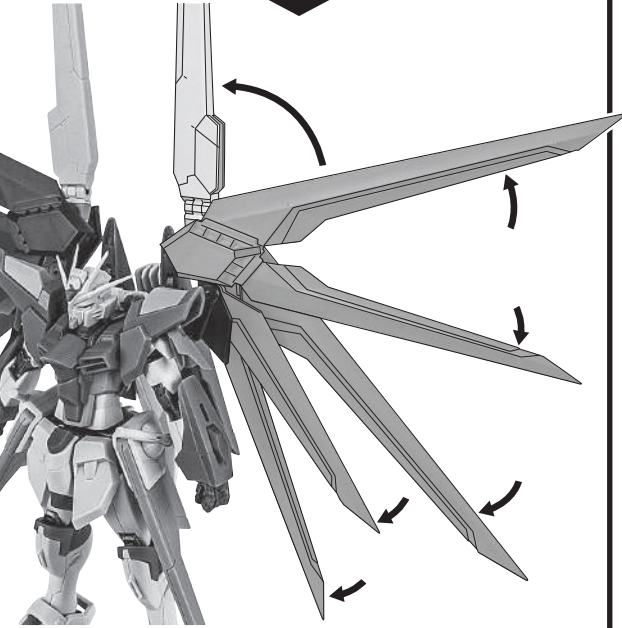

ウイングの取り付け

向きに注意!
NOTE THE DIRECTION

※この面に
マーキングがあるのが
ウイング(左)です。

ビームサーベル

向きに注意!
NOTE THE DIRECTION

※この向きで取り付けます。

ビームライフル

ビームシールド

シールド

ビーム砲の展開

- ①ウイング上部とビーム砲をこの位置まで上げて、
- ②ビーム砲を回転させアンテナの上に配置します。

破損に注意!
WARNING - DELICATE

レール砲

ディスプレイ

支柱(大)の可動

※2ヶ所のロックを解除することで各部を可動させることができます。

支柱(小)の可動

※先端部が回転し、長さが変わります。

ディスプレイ用
ジョイント

選択して取付
CHOOSE AND
ATTACH

向きに注意!
NOTE THE
DIRECTION

支柱(小)

支柱(大)

台座