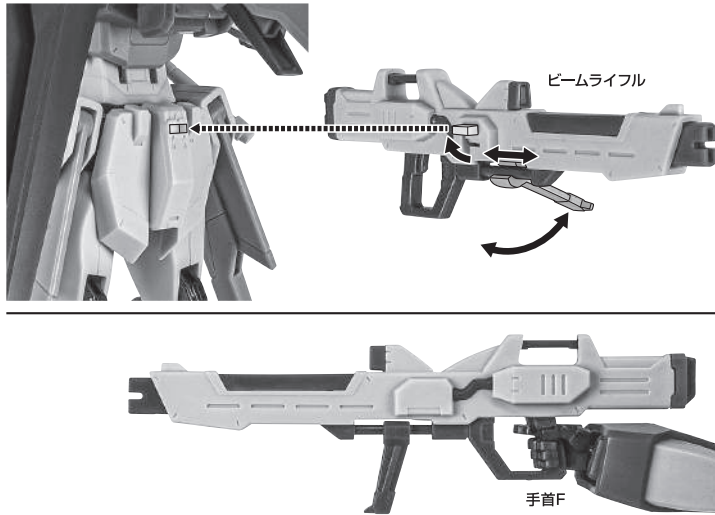

セット内容

■ 取扱説明書(本書) 1枚	■ ウイング 左右各1個	■ シールドエフェクト 1個	■ ディスプレイ用ジョイント 1個
■ ライジングフリーダムガンダム 本体 1体	■ ビームサーベル柄 2個	■ ビームエフェクト 2個	■ 支柱(大/小) 各1個
■ 交換用手首 6個	■ ビームサーベル刃 2個	■ ビームシールド 2個	■ 台座 1個
■ 交換用アンテナ 1個	■ ビームライフル 1個	■ ビームシールドマウント 2個	
※本体アンテナと交換できます。	■ シールド 1個	■ MAサポート(A/B) 各1個	
	■ シールドジョイント 1個	■ MAジョイント(A/B) 各1個	

ウイングの取り付け

向きに注意!
NOTE THE DIRECTION

※この面に
マーキングがあるのが
ウイング(左)です。

ビームサーベル

向きに注意!
NOTE THE DIRECTION

※この向きで取り付けます。

ビームライフル

ビームシールド

シールド

ビーム砲の展開

- ①ウイング上部とビーム砲をこの位置まで上げて、
- ②ビーム砲を回転させアンテナの上に配置します。

破損に注意!
WARNING - DELICATE

レール砲

ディスプレイ

支柱(大)の可動

※2ヶ所のロックを解除することで各部を可動させることができます。