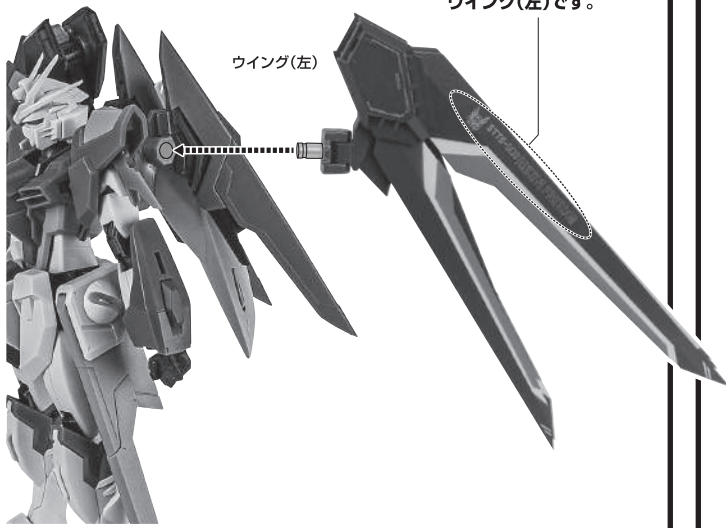

セット内容

■ 取扱説明書(本書) 1枚	■ ウイング 左右各1個	■ シールドエフェクト 1個	■ ディスプレイ用ジョイント 1個
■ ライジングフリーダムガンダム 本体 1体	■ ビームサーベル柄 2個	■ ビームエフェクト 2個	■ 支柱(大/小) 各1個
■ 交換用手首 6個	■ ビームサーベル刃 2個	■ ビームシールド 2個	■ 台座 1個
■ 交換用アンテナ 1個	■ ビームライフル 1個	■ ビームシールドマウント 2個	
※本体アンテナと交換できます。	■ シールド 1個	■ MAサポート(A/B) 各1個	
	■ シールドジョイント 1個	■ MAジョイント(A/B) 各1個	

矢印一覧
Arrow List

ディスプレイサポートには別売りの魂STAGEを!⇒

https://tamashiweb.com/special/t_stage/

■ 取扱説明書の画像と商品とは、多少異なりますのでご了承ください。

本体の可動

ライジングフリーダムガンダム 本体

※説明のため腕部は外した状態です。

※説明のためバックパックは外した状態です。

ウイングの取り付け

向きに注意!
NOTE THE DIRECTION

※この面に
マーキングがあるのが
ウイング(左)です。

ビームサーベル

向きに注意!
NOTE THE DIRECTION

※この向きで取り付けます。

ビームライフル

ビームシールド

シールド

ビーム砲の展開

- ①ウイング上部とビーム砲をこの位置まで上げて、
- ②ビーム砲を回転させアンテナの上に配置します。

破損に注意!
WARNING - DELICATE

レール砲

ディスプレイ

支柱(大)の可動

※2ヶ所のロックを解除することで各部を可動させることができます。