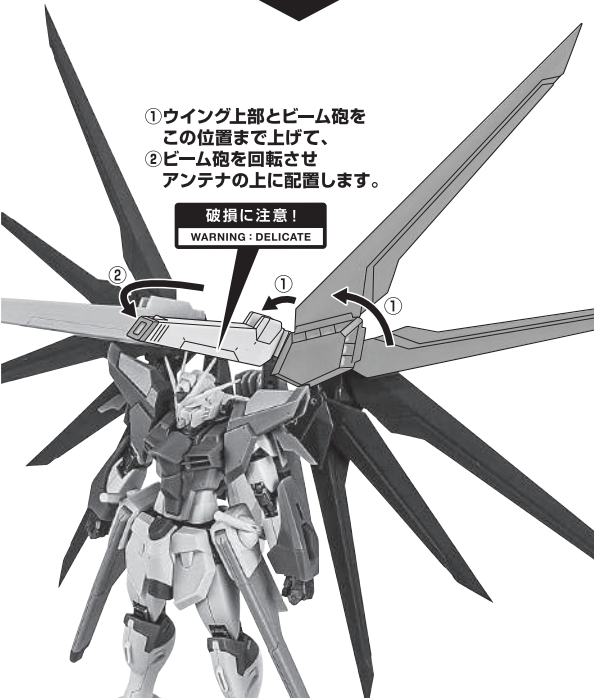

セット内容

■ 取扱説明書(本書) 1枚	■ ウイング 左右各1個	■ シールドエフェクト 1個	■ ディスプレイ用ジョイント 1個
■ ライジングフリーダムガンダム 本体 1体	■ ビームサーベル柄 2個	■ ビームエフェクト 2個	■ 支柱(大/小) 各1個
■ 交換用手首 6個	■ ビームサーベル刃 2個	■ ビームシールド 2個	■ 台座 1個
■ 交換用アンテナ 1個	■ ビームライフル 1個	■ ビームシールドマウント 2個	
※本体アンテナと交換できます。	■ シールド 1個	■ MAサポート(A/B) 各1個	
	■ シールドジョイント 1個	■ MAジョイント(A/B) 各1個	

ウイングの取り付け

向きに注意!
NOTE THE DIRECTION

※この面に
マーキングがあるのが
ウイング(左)です。

ビームサーベル

向きに注意!
NOTE THE DIRECTION

※この向きで取り付けます。

ビームライフル

ビームシールド

シールド

ビーム砲の展開

- ①ウイング上部とビーム砲をこの位置まで上げて、
- ②ビーム砲を回転させアンテナの上に配置します。

破損に注意!
WARNING - DELICATE

レール砲

ディスプレイ

支柱(大)の可動

※2ヶ所のロックを解除することで各部を可動させることができます。

支柱(小)の可動

※先端部が回転し、長さが変わります。

ディスプレイ用
ジョイント

選択して取付
CHOOSE AND
ATTACH

向きに注意!
NOTE THE
DIRECTION

支柱(小)

支柱(大)

台座