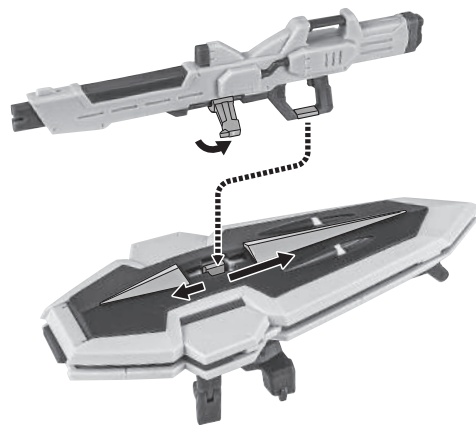

8

MAサポートB

9

10

※アームは胸横にセットします。

※画像のようになります。

転倒注意!

WARNING · TUMBLE