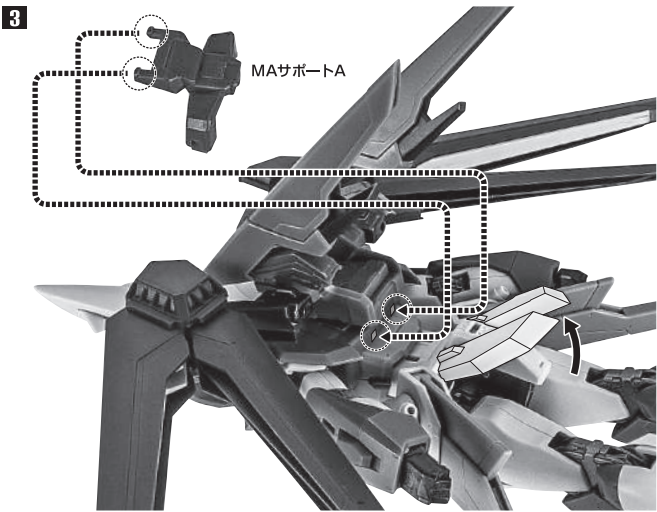

セット内容

■ 取扱説明書(本書) 1枚	■ ウイング 左右各1個	■ シールドエフェクト 1個	■ ディスプレイ用ジョイント 1個
■ ライジングフリーダムガンダム 本体 1体	■ ビームサーベル柄 2個	■ ビームエフェクト 2個	■ 支柱(大/小) 各1個
■ 交換用手首 6個	■ ビームサーベル刃 2個	■ ビームシールド 2個	■ 台座 1個
■ 交換用アンテナ 1個	■ ビームライフル 1個	■ ビームシールドマウント 2個	
※本体アンテナと交換できます。	■ シールド 1個	■ MAサポート(A/B) 各1個	
	■ シールドジョイント 1個	■ MAジョイント(A/B) 各1個	

支柱(小)の可動

※先端部が回転し、長さが変わります。

ディスプレイ用
ジョイント

選択して取付
CHOOSE AND
ATTACH

向きに注意!
NOTE THE
DIRECTION

支柱(小)

支柱(大)

台座

※画像のようになります。

転倒注意!

WARNING : TUMBLE

MA形態への変形

1

※基部を伸ばします。

①カバーを開き
②機首を起こします。

破損に注意!
WARNING : DELICATE

※2本のアンテナは
機首の凹部に取めます。

2

※アンテナに注意しながら
基部を縮めます。

破損に注意!

WARNING : DELICATE

※上部を画像のようにはめます。

※下部を押しながら
凹凸部を合わせて取り付けます。

※リアスカート的位置は、MAサポートの上側にします。