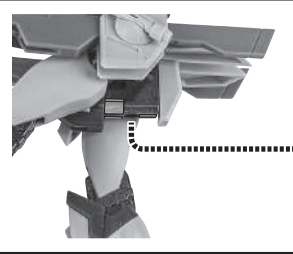

セット内容

■ 取扱説明書(本書) 1枚	■ ウイング 左右各1個	■ シールドエフェクト 1個	■ ディスプレイ用ジョイント 1個
■ ライジングフリーダムガンダム 本体 1体	■ ビームサーベル柄 2個	■ ビームエフェクト 2個	■ 支柱(大/小) 各1個
■ 交換用手首 6個	■ ビームサーベル刃 2個	■ ビームシールド 2個	■ 台座 1個
■ 交換用アンテナ 1個	■ ビームライフル 1個	■ ビームシールドマウント 2個	
※本体アンテナと交換できます。	■ シールド 1個	■ MAサポート(A/B) 各1個	
	■ シールドジョイント 1個	■ MAジョイント(A/B) 各1個	

ウイングの取り付け

向きに注意!
NOTE THE DIRECTION

※この面に
マーキングがあるのが
ウイング(左)です。

ビームサーベル

向きに注意!
NOTE THE DIRECTION

※この向きで取り付けます。

ビームライフル

ビームシールド

シールド

ビーム砲の展開

- ①ウイング上部とビーム砲をこの位置まで上げて、
- ②ビーム砲を回転させアンテナの上に配置します。

破損に注意!
WARNING - DELICATE

レール砲

ディスプレイ

支柱(大)の可動

※2ヶ所のロックを解除することで各部を可動させることができます。

支柱(小)の可動

※先端部が回転し、長さが変わります。

ディスプレイ用
ジョイント

選択して取付
CHOOSE AND
ATTACH

向きに注意!
NOTE THE
DIRECTION

支柱(小)

支柱(大)

台座