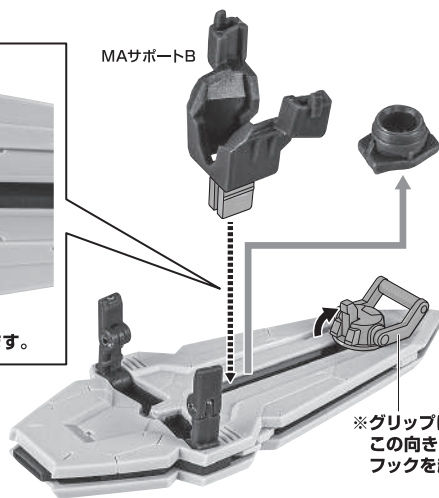

8

MAサポートB

9

10

※アームは胸横にセットします。

※画像のようになります。

転倒注意!

WARNING · TUMBLE