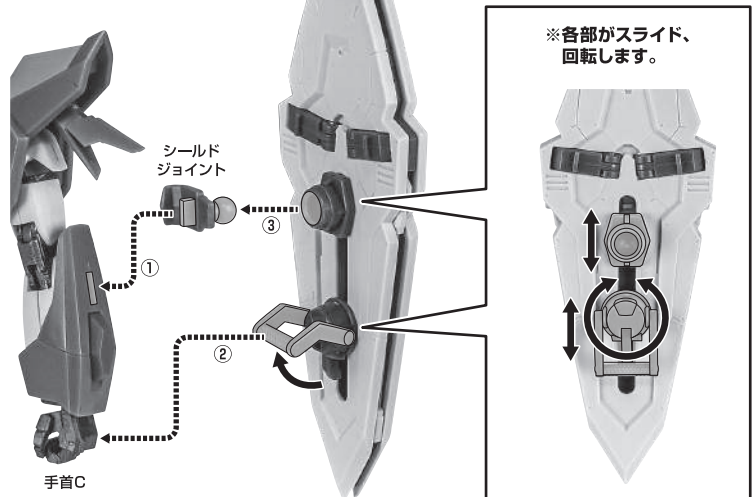

セット内容

■ 取扱説明書(本書) 1枚	■ ウイング 左右各1個	■ シールドエフェクト 1個	■ ディスプレイ用ジョイント 1個
■ ライジングフリーダムガンダム 本体 1体	■ ビームサーベル柄 2個	■ ビームエフェクト 2個	■ 支柱(大/小) 各1個
■ 交換用手首 6個	■ ビームサーベル刃 2個	■ ビームシールド 2個	■ 台座 1個
■ 交換用アンテナ 1個	■ ビームライフル 1個	■ ビームシールドマウント 2個	
※本体アンテナと交換できます。	■ シールド 1個	■ MAサポート(A/B) 各1個	
	■ シールドジョイント 1個	■ MAジョイント(A/B) 各1個	

ウイングの取り付け

向きに注意!
NOTE THE DIRECTION

※この面に
マーキングがあるのが
ウイング(左)です。

ビームサーベル

向きに注意!
NOTE THE DIRECTION

※この向きで取り付けます。

ビームライフル

ビームシールド

シールド

ビーム砲の展開

- ①ウイング上部とビーム砲をこの位置まで上げて、
- ②ビーム砲を回転させアンテナの上に配置します。

破損に注意!
WARNING - DELICATE

レール砲

ディスプレイ

支柱(大)の可動

※2ヶ所のロックを解除することで各部を可動させることができます。

支柱(小)の可動

※先端部が回転し、長さが変わります。

ディスプレイ用
ジョイント

選択して取付
CHOOSE AND
ATTACH

向きに注意!
NOTE THE
DIRECTION

支柱(小)

支柱(大)

台座