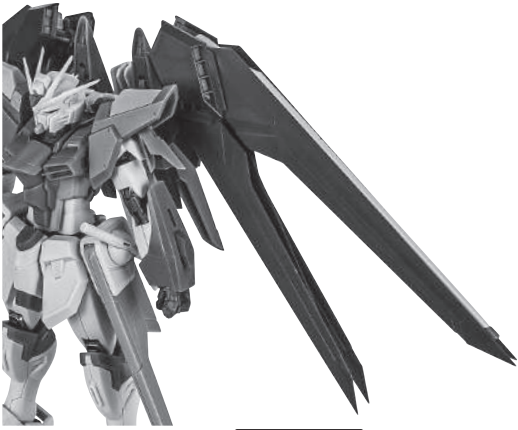

セット内容

■ 取扱説明書(本書) 1枚	■ ウイング 左右各1個	■ シールドエフェクト 1個	■ ディスプレイ用ジョイント 1個
■ ライジングフリーダムガンダム 本体 1体	■ ビームサーベル柄 2個	■ ビームエフェクト 2個	■ 支柱(大/小) 各1個
■ 交換用手首 6個	■ ビームサーベル刃 2個	■ ビームシールド 2個	■ 台座 1個
■ 交換用アンテナ 1個	■ ビームライフル 1個	■ ビームシールドマウント 2個	
※本体アンテナと交換できます。	■ シールド 1個	■ MAサポート(A/B) 各1個	
	■ シールドジョイント 1個	■ MAジョイント(A/B) 各1個	

ウイングの取り付け

向きに注意!
NOTE THE DIRECTION

※この面に
マーキングがあるのが
ウイング(左)です。

ビームサーベル

向きに注意!
NOTE THE DIRECTION

※この向きで取り付けます。

ビームライフル

ビームシールド

シールド

ビーム砲の展開

- ①ウイング上部とビーム砲をこの位置まで上げて、
- ②ビーム砲を回転させアンテナの上に配置します。

破損に注意!
WARNING - DELICATE

レール砲

ディスプレイ

支柱(大)の可動

※2ヶ所のロックを解除することで各部を可動させることができます。