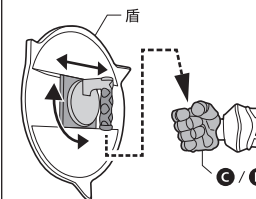

※パーツを持たせたままにすると色が移るおそれがあります。

魔剣ホースソードの持たせ方

角パーツ(予備)の取り付け方

※ランナーから切り離してください。

角パーツ(予備)

※肩用は左右共通の形状です。

コスレ注意! 破損に注意!
WARNING: MAY RUB OFF
WARNING: DELICATE

※根本を持って着脱します。
※交換の際はコスレに注意してください。

コスレの注意箇所

コスレ注意!
WARNING: MAY RUB OFF

※肩アーマーはコスレに注意して可動させてください。

注意 お買い上げのお客様へ 必ずお読みください。

- 本商品の対象年齢は15才以上です。対象年齢未満のお子様には絶対に与えないでください。
 - 小さな部品がありますので、小さなお子様が悪く飲み込まないように注意してください。窒息などの危険があります。
 - 尖った部分や鋭い部分がありますので、取扱や保管場所に注意してください。思わぬケガをするおそれがあります。
 - 部品はきれいに切り取り、切り取ったあとのクズは捨ててください。
- <使用上の注意>
- 本商品は精密に作られています。無理な力を加えたり、落としたりすると破損するおそれがあります。
 - 本商品を樹脂製のソファやシート、タイルなどの上に置かないでください。長時間接触していると色が移る場合があります。

TAMASHII NATIONS STORE

More Details at
tamashiweb.com/store/

盾の持たせ方

仮面ライダーファイズ用ファイズアクセルの換装

スカート

変形注意! WARNING: DEFORM

軟質素材のため、曲がりくせが付くことがあります。その際は破損に注意して指で戻してみてください。