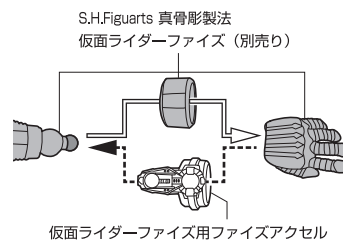

※パーツを持たせたままにすると色が移るおそれがあります。

魔剣ホースソードの持たせ方

角パーツ(予備)の取り付け方

※ランナーから切り離してください。

角パーツ(予備)

※肩用は左右共通の形状です。

コスレ注意! 破損に注意!
WARNING: MAY RUB OFF
WARNING: DELICATE

※根本を持って着脱します。
※交換の際はコスレに注意してください。

TAMASHII NATIONS STORE

More Details at
tamashiweb.com/store/

盾の持たせ方

仮面ライダーファイズ用ファイズアクセルの換装

スカート

変形注意! WARNING: DEFORM

軟質素材のため、曲がりくせが付くことがあります。その際は破損に注意して指で戻してみてください。