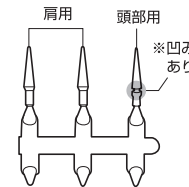

ディスプレイサポートには別売りの魂STAGEを!⇒

← 取り外します / REMOVABLE

← 可動します / MOVABLE

https://tamashiweb.com/special/t_stage/

<注意> 本商品は全体に彩色を施しております。組み立て～操作の際にキズがつくおそれがありますので取扱には十分注意してください。

本体手首パーツ

交換用手首パーツ

(本体手首とつけかえることができます。)

※パーツを持たせたままにすると色が移るおそれがあります。

魔剣ホースソードの持たせ方

角パーツ(予備)の取り付け方

※ランナーから切り離してください。

角パーツ(予備)

※肩用は左右共通の形状です。

コスレ注意! 破損に注意!
WARNING: MAY RUB OFF
WARNING: DELICATE

※根本を持って着脱します。
※交換の際はコスレに注意してください。