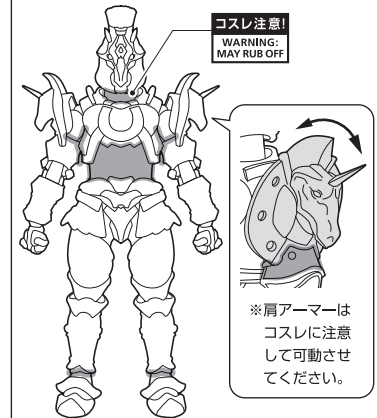

コスレの注意箇所

コスレ注意!
WARNING: MAY RUB OFF

※肩アーマーはコスレに注意して可動させてください。

注意 お買い上げのお客様へ 必ずお読みください。

1. ●本商品の対象年齢は15才以上です。対象年齢未満のお子様には絶対に与えないでください。
   - ●小さな部品がありますので、小さなお子様が悪く飲み込まないように注意してください。窒息などの危険があります。
   - ●尖った部分や鋭い部分がありますので、取扱や保管場所に注意してください。思わぬケガをするおそれがあります。
   - ●部品はきれいに切り取り、切り取ったあとのクズは捨ててください。
2. <使用上の注意>
3. ●本商品は精密に作られています。無理な力を加えたり、落としたりすると破損するおそれがあります。
   - ●本商品を樹脂製のソファやシート、タイルなどの上に置かないでください。長時間接触していると色が移る場合があります。

TAMASHII NATIONS STORE

More Details at
tamashiweb.com/store/