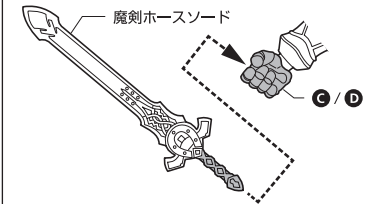

HORSE ORPHNOCH

HORSE ORPHNOCH

セット内容

※画像と商品は多少異なりますのでご了承下さい。

●フィギュア本体	1体	●角パーツ(予備)	肩用2個、頭部用1個
●交換用手首パーツ	6個	●仮面ライダーファイズ用ファイズアクセル	1個
●魔剣ホースソード	1個	●取扱説明書(本書)	1枚
●盾	1個		

矢印一覧 / ARROW LIST

←--- 取り付けます / ATTACHABLE

ディスプレイサポートには別売りの魂STAGEを!⇒

← 取り外します / REMOVABLE

← 可動します / MOVABLE

https://tamashiweb.com/special/t_stage/

<注意> 本商品は全体に彩色を施しております。組み立て～操作の際にキズがつくおそれがありますので取扱には十分注意してください。

本体手首パーツ

交換用手首パーツ

(本体手首とつけかえることができます。)

※パーツを持たせたままにすると色が移るおそれがあります。

魔剣ホースソードの持たせ方

角パーツ(予備)の取り付け方

※ランナーから切り離してください。

角パーツ(予備)

※肩用は左右共通の形状です。

コスレ注意! 破損に注意!
WARNING: MAY RUB OFF
WARNING: DELICATE

※根本を持って着脱します。
※交換の際はコスレに注意してください。