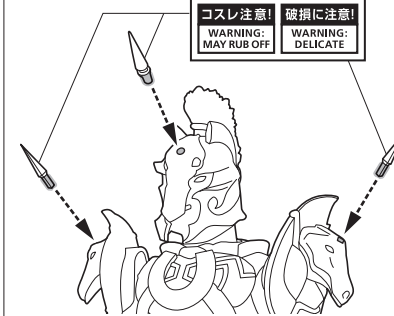

ディスプレイサポートには別売りの魂STAGEを!⇒

← 取り外します / REMOVABLE

← 可動します / MOVABLE

https://tamashiweb.com/special/t_stage/

<注意> 本商品は全体に彩色を施しております。組み立て～操作の際にキズがつくおそれがありますので取扱には十分注意してください。

本体手首パーツ

交換用手首パーツ

(本体手首とつけかえることができます。)

※パーツを持たせたままにすると色が移るおそれがあります。

魔剣ホースソードの持たせ方

角パーツ(予備)の取り付け方

※ランナーから切り離してください。

角パーツ(予備)

※肩用は左右共通の形状です。

コスレ注意! 破損に注意!
WARNING: MAY RUB OFF
WARNING: DELICATE

※根本を持って着脱します。
※交換の際はコスレに注意してください。