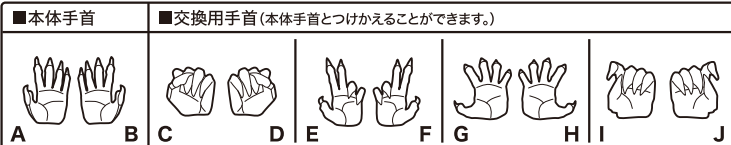

▲ 注意 お買い上げのお客様へ 必ずお読みください。

- 本商品の対象年齢は15才以上です。対象年齢未満のお子様には絶対に与えないでください。
- 小さな部品がありますので、小さなお子様が誤って飲み込まないように注意してください。窒息などの危険があります。
- 尖った部分や鋭い部分がありますので、取扱や保管場所に注意してください。思わぬケガをするおそれがあります。

〈使用上の注意〉

- 本商品は精密に作られています。無理な力を加えたり、落としたりすると破損するおそれがあります。
- 本商品を樹脂製のソファやシート、タイルなどの上に置かないでください。長時間接触していると色がる場合があります。

セット内容 ※画像と商品とは多少異なりますのでご了承ください。

- 取扱説明書(本書)…………… 1枚
- 本体…………… 1体
- 背中パーツ…………… 左右各1個
- 交換用手首…………… 8個
- 交換用胸部…………… 左右各1個
- 武器…………… 1個
- 武器持ち手用柄…………… 1個

※武器などを長時間持たせたままにしたり、こすったりすると彩色が移るおそれがあります。

矢印一覧 Arrow List

- 取り付けます。 Attachable
 取り外します。 Removable
 可動します。 Movable

! 注意

本商品は全体に彩色を施しております。組み立て～操作の際にキズがつくおそれがありますので取扱には十分注意してください。

ディスプレイサポートには別売りの魂STAGEを!→

https://tamashii.jp/special/t_stage/

本体のギミック

武器の持たせ方

交換用胸部