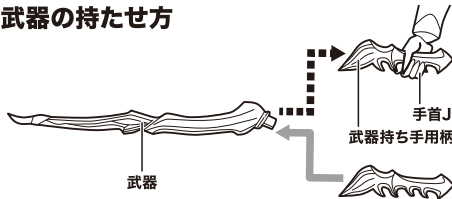

セット内容 ※画像と商品とは多少異なりますのでご了承ください。

- 取扱説明書(本書)…………… 1枚
- 本体…………… 1体
- 背中パーツ…………… 左右各1個
- 交換用手首…………… 8個
- 交換用胸部…………… 左右各1個
- 武器…………… 1個
- 武器持ち手用柄…………… 1個

※武器などを長時間持たせたままにしたり、こすったりすると彩色が移るおそれがあります。

矢印一覧 Arrow List

- 取り付けます。 Attachable
 取り外します。 Removable
 可動します。 Movable

! 注意

本商品は全体に彩色を施しております。組み立て～操作の際にキズがつくおそれがありますので取扱には十分注意してください。

ディスプレイサポートには別売りの魂STAGEを!→

https://tamashii.jp/special/t_stage/

本体のギミック

武器の持たせ方

交換用胸部