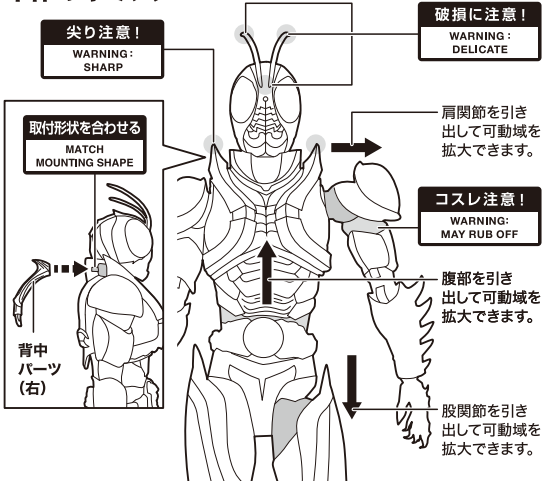

セット内容 ※画像と商品とは多少異なりますのでご了承ください。

- 取扱説明書(本書)…………… 1枚
- 本体…………… 1体
- 背中パーツ…………… 左右各1個
- 交換用手首…………… 8個
- 交換用胸部…………… 左右各1個
- 武器…………… 1個
- 武器持ち手用柄…………… 1個

※武器などを長時間持たせたままにしたり、こすったりすると彩色が移るおそれがあります。

矢印一覧 Arrow List

- 取り付けます。 Attachable
 取り外します。 Removable
 可動します。 Movable

! 注意

本商品は全体に彩色を施しております。組み立て～操作の際にキズがつくおそれがありますので取扱には十分注意してください。

ディスプレイサポートには別売りの魂STAGEを!→

https://tamashii.jp/special/t_stage/

本体のギミック

武器の持たせ方

交換用胸部