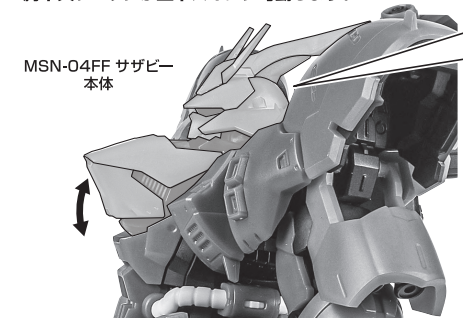

■ 本体手首

■ 交換用手首(本体手首とつけかえることができます。)

矢印一覧
Arrow List

取付けます。
Attachable

取り外します。
Removable

可動します。
Movable

■ 取扱説明書の画像と商品とは、多少異なりますのでご了承ください。

本体の可動

※胸中央ブロックが上下スイング可動します。

※うなじアーマーが可動します。

※脚付け根軸がスイングします。

ビーム・ショット・ライフル

ビーム・ショット・ライフル

手首F

ビーム・サーベル

ビーム・サーベル柄
手首D