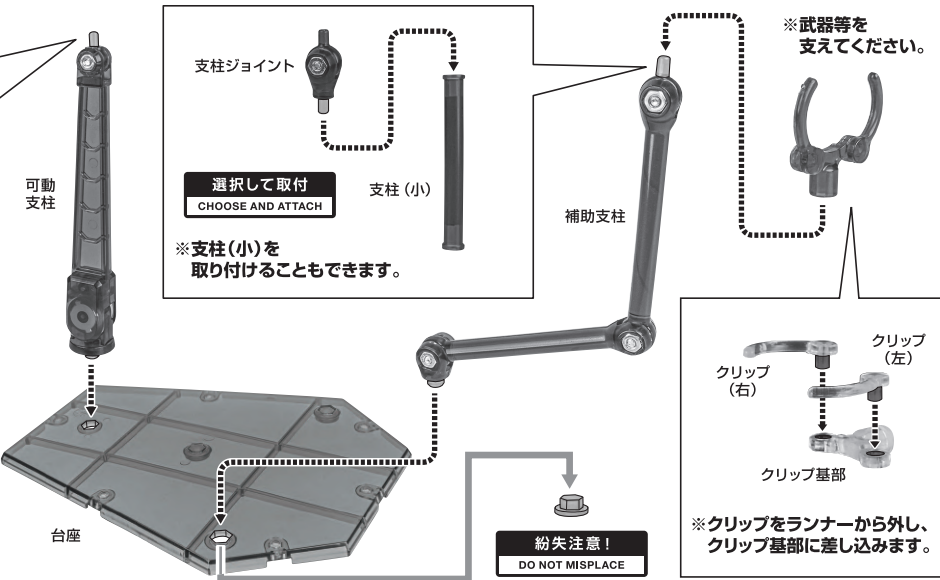

■ 本体手首

■ 交換用手首(本体手首とつけかえることができます。)

矢印一覧
Arrow List

取付けます。
Attachable

取り外します。
Removable

可動します。
Movable

■ 取扱説明書の画像と商品とは、多少異なりますのでご了承ください。

本体の可動

プロペラント・タンク

ダブル・ホーン・ファンネル

ダブル・ホーン・ファンネル

※ファンネルを左右に動かしながら引き抜きます。

他も同様
SAME FOR OTHERS

ダブル・ホーン・ファンネルの腕部装着

ダブル・ホーン・ファンネルの連結

パーニアエフェクト(別売り)の装着