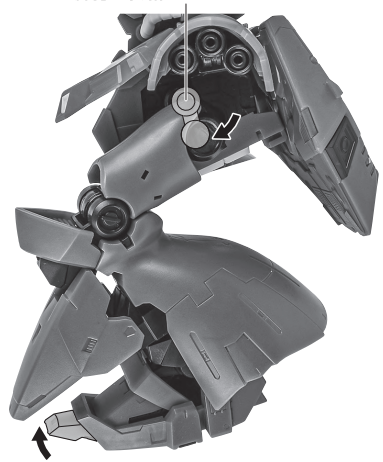

MSN-04FF サザビー ダブル・ホーン・ファンネル装備

©創通・サンライズ

注意 お買い上げのお客様へ 必ずお読みください。

- 本商品の対象年齢は15才以上です。対象年齢未満のお子様には絶対に与えないでください。
- 小さな部品がありますので、小さなお子様が悪く飲み込まないように注意してください。窒息などの危険があります。
- 尖った部分や鋭い部分がありますので、取扱や保管場所に注意してください。思わぬケガをするおそれがあります。
- 部品はきれいに切り取り、切り取ったあとのクズは捨ててください。

《使用上の注意》

- 本商品は精密に作られています。無理な力を加えたり、落としたりすると破損するおそれがあります。
- 本商品を樹脂製のソファやシート、タイルなどの上に置かないでください。長時間接触していると色がる場合があります。

ディスプレイサポートには別売りの魂STAGEを!⇒

https://tamashiiweb.com/special/t_stage/

セット内容

■ 取扱説明書(本書)	1枚	■ ビーム・トマホーク	1個	■ 連結ジョイント	1個
■ MSN-04FF サザビー 本体	1体	■ トマホークエフェクトA	1個	■ 支柱ジョイント	1個
■ 交換用手首	8個	■ トマホークエフェクトB	2個	■ クリップ基部	2個
■ プロペラント・タンク	2個	■ シールド	1個	■ クリップ	2組
■ ビーム・ショット・ライフル	1個	■ シールドジョイント	1個	■ 補助支柱	2個
■ ビーム・サーベル柄	2個	■ ダブル・ホーン・ファンネル	2個	■ 可動支柱	1個
■ ビーム・サーベル刃	2個	■ ホーン・ファンネルエフェクト	2個	■ 支柱(小)	1個
		■ ディスプレイジョイント	1個	■ 台座	1個

■ 本体手首

■ 交換用手首(本体手首とつけかえることができます。)

矢印一覧
Arrow List

取付けます。
Attachable

取り外します。
Removable

可動します。
Movable

■ 取扱説明書の画像と商品とは、多少異なりますのでご了承ください。

本体の可動

※胸中央ブロックが上下スイング可動します。

※うなじアーマーが可動します。

※脚付け根軸がスイングします。

ビーム・ショット・ライフル

ビーム・ショット・ライフル

手首F

ビーム・サーベル

ビーム・サーベル柄
手首D