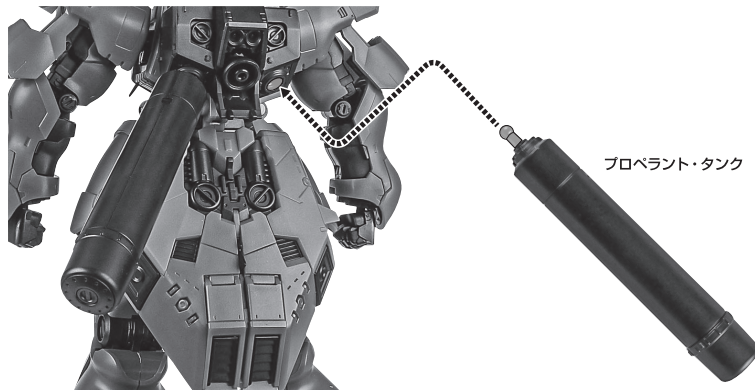

※胸中央ブロックが上下スイング可動します。

※うなじアーマーが可動します。

※脚付け根軸がスイングします。

ビーム・ショット・ライフル

ビーム・ショット・ライフル

手首F

ビーム・サーベル

ビーム・サーベル柄
手首D

ビーム・トマホーク

トマホークエフェクトA
トマホークエフェクトB
手首D

破損に注意!
WARNING: DELICATE
尖りに注意!
WARNING: SHARP

シールド

シールドジョイント

シールド

※ミサイルを外した凸部にビーム・トマホークを装着できます。

プロペラント・タンク