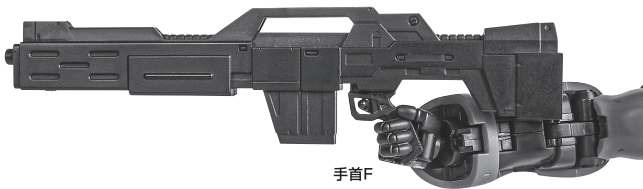

■ 本体手首

■ 交換用手首(本体手首とつけかえることができます。)

矢印一覧
Arrow List

取付けます。
Attachable

取り外します。
Removable

可動します。
Movable

■ 取扱説明書の画像と商品とは、多少異なりますのでご了承ください。

本体の可動

※胸中央ブロックが上下スイング可動します。

※うなじアーマーが可動します。

※脚付け根軸がスイングします。

ビーム・ショット・ライフル

ビーム・ショット・ライフル

手首F

ビーム・サーベル

ビーム・サーベル柄
手首D