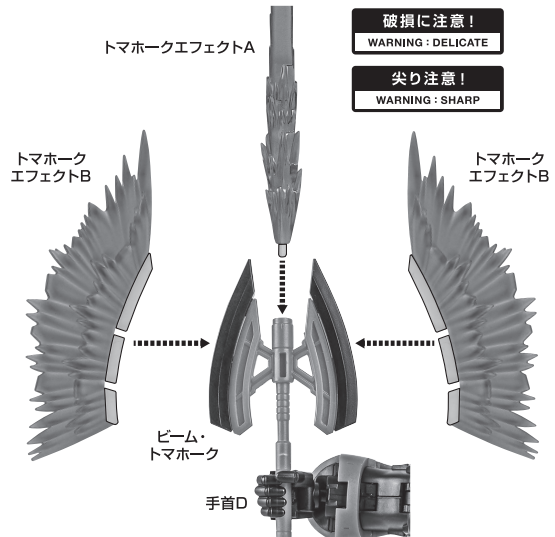

■ 本体手首

■ 交換用手首(本体手首とつけかえることができます。)

矢印一覧
Arrow List

取付けます。
Attachable

取り外します。
Removable

可動します。
Movable

■ 取扱説明書の画像と商品とは、多少異なりますのでご了承ください。

本体の可動

※胸中央ブロックが上下スイング可動します。

※うなじアーマーが可動します。

※脚付け根軸がスイングします。

ビーム・ショット・ライフル

ビーム・ショット・ライフル

手首F

ビーム・サーベル

ビーム・サーベル柄
手首D

ビーム・トマホーク

トマホークエフェクトA
トマホークエフェクトB
手首D

破損に注意!
WARNING: DELICATE
尖りに注意!
WARNING: SHARP

シールド

シールドジョイント

シールド

※ミサイルを外した凸部にビーム・トマホークを装着できます。

プロペラント・タンク