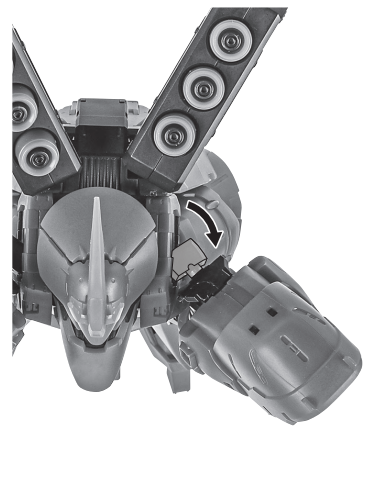

MSN-04FF サザビー ダブル・ホーン・ファンネル装備

©創通・サンライズ

注意 お買い上げのお客様へ 必ずお読みください。

- 本商品の対象年齢は15才以上です。対象年齢未満のお子様には絶対に与えないでください。
- 小さな部品がありますので、小さなお子様が悪く飲み込まないように注意してください。窒息などの危険があります。
- 尖った部分や鋭い部分がありますので、取扱や保管場所に注意してください。思わぬケガをするおそれがあります。
- 部品はきれいに切り取り、切り取ったあとのクズは捨ててください。

《使用上の注意》

- 本商品は精密に作られています。無理な力を加えたり、落としたりすると破損するおそれがあります。
- 本商品を樹脂製のソファやシート、タイルなどの上に置かないでください。長時間接触していると色がる場合があります。

ディスプレイサポートには別売りの魂STAGEを!⇒

https://tamashiiweb.com/special/t_stage/

セット内容

■ 取扱説明書(本書)	1枚	■ ビーム・トマホーク	1個	■ 連結ジョイント	1個
■ MSN-04FF サザビー 本体	1体	■ トマホークエフェクトA	1個	■ 支柱ジョイント	1個
■ 交換用手首	8個	■ トマホークエフェクトB	2個	■ クリップ基部	2個
■ プロペラント・タンク	2個	■ シールド	1個	■ クリップ	2組
■ ビーム・ショット・ライフル	1個	■ シールドジョイント	1個	■ 補助支柱	2個
■ ビーム・サーベル柄	2個	■ ダブル・ホーン・ファンネル	2個	■ 可動支柱	1個
■ ビーム・サーベル刃	2個	■ ホーン・ファンネルエフェクト	2個	■ 支柱(小)	1個
		■ ディスプレイジョイント	1個	■ 台座	1個

■ 本体手首

■ 交換用手首(本体手首とつけかえることができます。)

矢印一覧
Arrow List

取付けます。
Attachable

取り外します。
Removable

可動します。
Movable

■ 取扱説明書の画像と商品とは、多少異なりますのでご了承ください。

本体の可動

※胸中央ブロックが上下スイング可動します。

※うなじアーマーが可動します。

※脚付け根軸がスイングします。

ビーム・ショット・ライフル

ビーム・ショット・ライフル

手首F

ビーム・サーベル

ビーム・サーベル柄
手首D