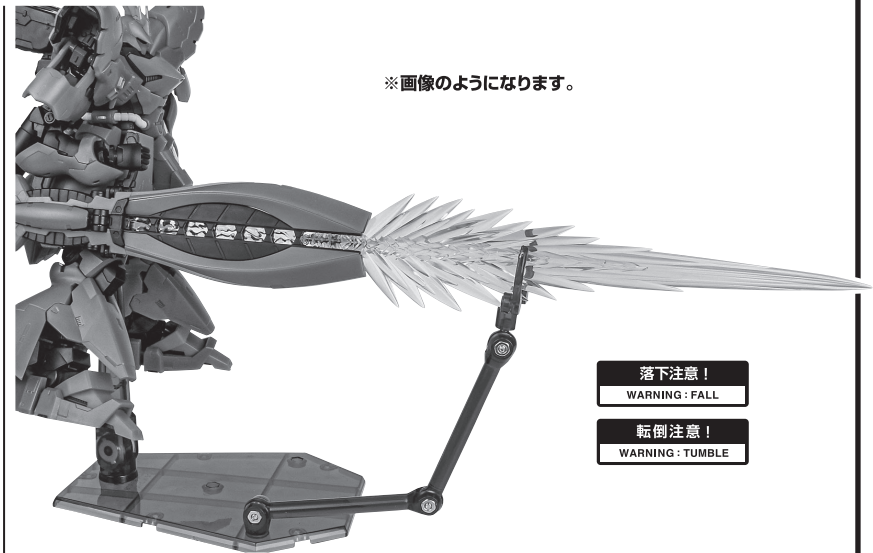

■ 本体手首

■ 交換用手首(本体手首とつけかえることができます。)

矢印一覧
Arrow List

取付けます。
Attachable

取り外します。
Removable

可動します。
Movable

■ 取扱説明書の画像と商品とは、多少異なりますのでご了承ください。

本体の可動

※胸中央ブロックが上下スイング可動します。

※うなじアーマーが可動します。

※脚付け根軸がスイングします。

ビーム・ショット・ライフル

ビーム・ショット・ライフル

手首F

ビーム・サーベル

ビーム・サーベル柄
手首D

プロペラント・タンク

ダブル・ホーン・ファンネル

ダブル・ホーン・ファンネル

※ファンネルを左右に動かしながら引き抜きます。

他も同様
SAME FOR OTHERS

ダブル・ホーン・ファンネルの腕部装着

ダブル・ホーン・ファンネルの連結

パーニアエフェクト(別売り)の装着