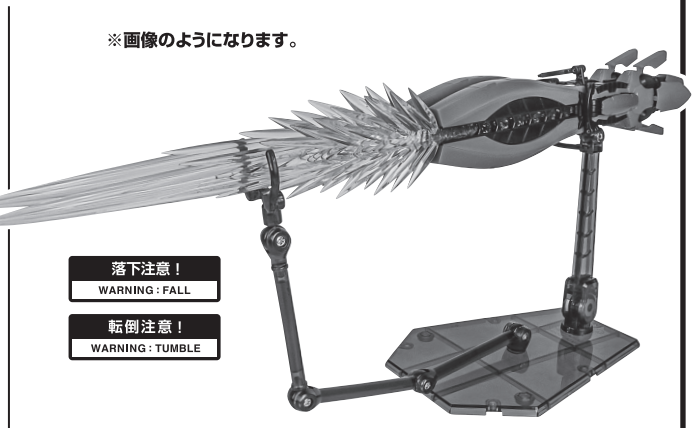

■ 本体手首

■ 交換用手首(本体手首とつけかえることができます。)

矢印一覧
Arrow List

取付けます。
Attachable

取り外します。
Removable

可動します。
Movable

■ 取扱説明書の画像と商品とは、多少異なりますのでご了承ください。

本体の可動

※胸中央ブロックが上下スイング可動します。

※うなじアーマーが可動します。

※脚付け根軸がスイングします。

ビーム・ショット・ライフル

ビーム・ショット・ライフル

手首F

ビーム・サーベル

ビーム・サーベル柄
手首D

プロペラント・タンク

ダブル・ホーン・ファンネル

ダブル・ホーン・ファンネル

※ファンネルを左右に動かしながら引き抜きます。

他も同様
SAME FOR OTHERS

ダブル・ホーン・ファンネルの腕部装着

ダブル・ホーン・ファンネルの連結

パーニアエフェクト(別売り)の装着