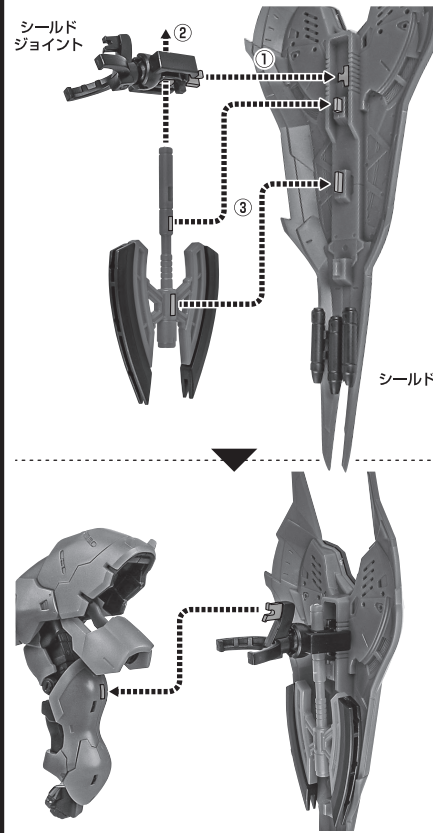

■ 本体手首

■ 交換用手首(本体手首とつけかえることができます。)

矢印一覧
Arrow List

取付けます。
Attachable

取り外します。
Removable

可動します。
Movable

■ 取扱説明書の画像と商品とは、多少異なりますのでご了承ください。

本体の可動

※胸中央ブロックが上下スイング可動します。

※うなじアーマーが可動します。

※脚付け根軸がスイングします。

ビーム・ショット・ライフル

ビーム・ショット・ライフル

手首F

ビーム・サーベル

ビーム・サーベル柄
手首D

ビーム・トマホーク

トマホークエフェクトA
トマホークエフェクトB
手首D

破損に注意!
WARNING: DELICATE
尖りに注意!
WARNING: SHARP

シールド

シールドジョイント

シールド

※ミサイルを外した凸部にビーム・トマホークを装着できます。

プロペラント・タンク