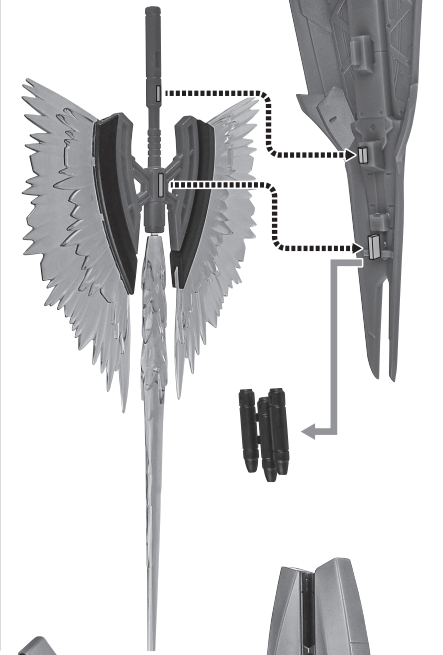

■ 本体手首

■ 交換用手首(本体手首とつけかえることができます。)

矢印一覧
Arrow List

取付けます。
Attachable

取り外します。
Removable

可動します。
Movable

■ 取扱説明書の画像と商品とは、多少異なりますのでご了承ください。

本体の可動

※胸中央ブロックが上下スイング可動します。

※うなじアーマーが可動します。

※脚付け根軸がスイングします。

ビーム・ショット・ライフル

ビーム・ショット・ライフル

手首F

ビーム・サーベル

ビーム・サーベル柄
手首D

ビーム・トマホーク

トマホークエフェクトA
トマホークエフェクトB
手首D

破損に注意!
WARNING: DELICATE
尖りに注意!
WARNING: SHARP

シールド

シールドジョイント

シールド

※ミサイルを外した凸部にビーム・トマホークを装着できます。

プロペラント・タンク

プロペラント・タンク

ダブル・ホーン・ファンネル

ダブル・ホーン・ファンネル

※ファンネルを左右に動かしながら引き抜きます。

他も同様
SAME FOR OTHERS

ダブル・ホーン・ファンネルの腕部装着

ダブル・ホーン・ファンネルの連結

パーニアエフェクト(別売り)の装着