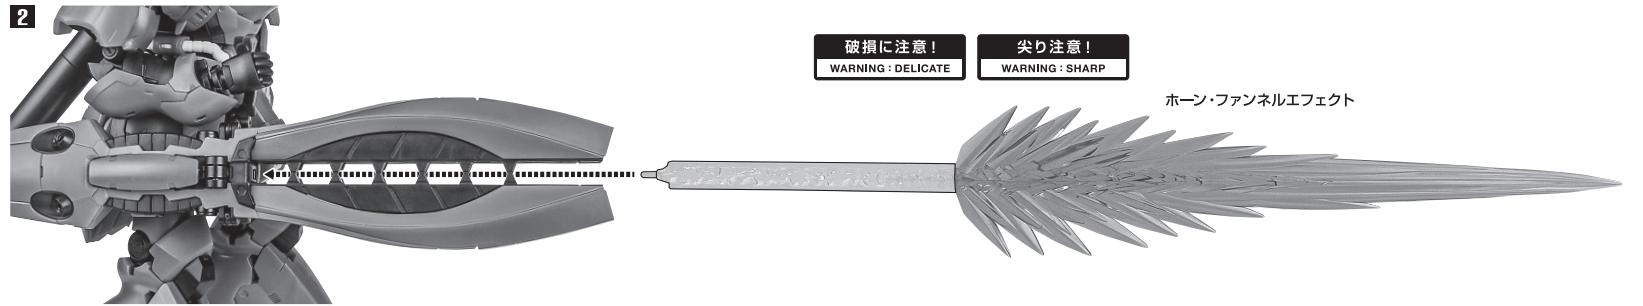

ダブル・ホーン・ファンネルの腕部装着