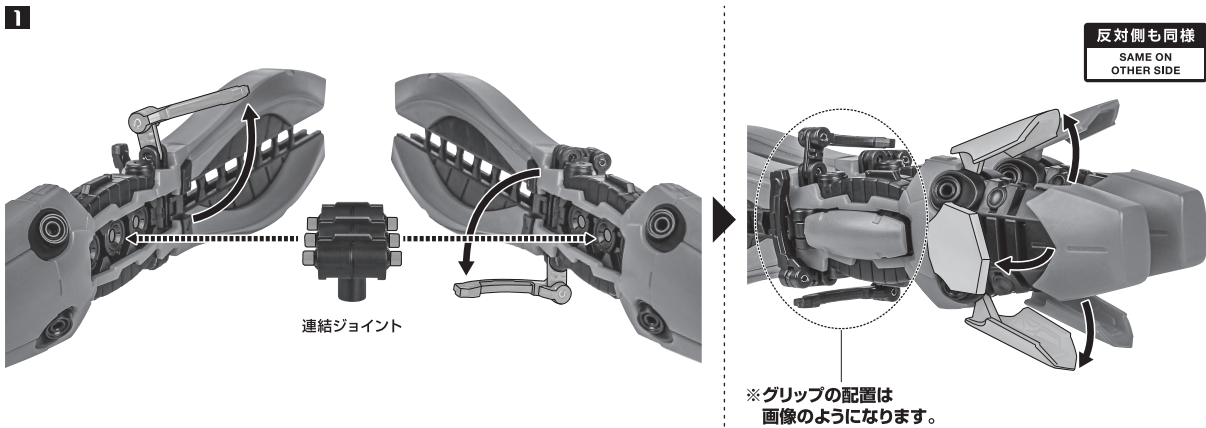

プロペラント・タンク

ダブル・ホーン・ファンネル

ダブル・ホーン・ファンネル

※ファンネルを左右に動かしながら引き抜きます。

他も同様
SAME FOR OTHERS

ダブル・ホーン・ファンネルの腕部装着

ダブル・ホーン・ファンネルの連結

パーニアエフェクト(別売り)の装着