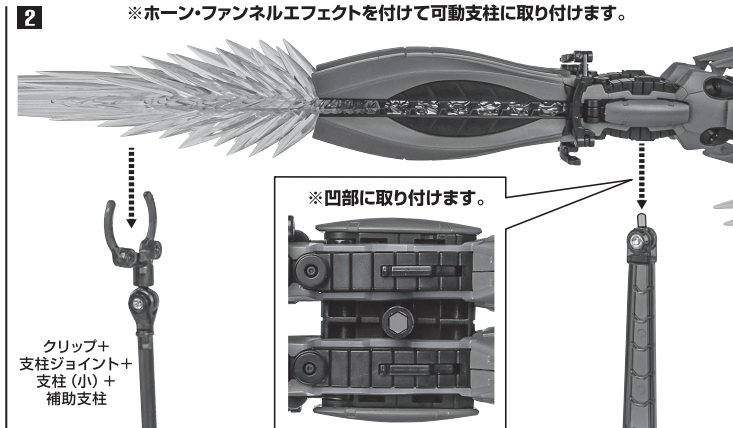

プロペラント・タンク

ダブル・ホーン・ファンネル

ダブル・ホーン・ファンネル

※ファンネルを左右に動かしながら引き抜きます。

他も同様
SAME FOR OTHERS

ダブル・ホーン・ファンネルの腕部装着

ダブル・ホーン・ファンネルの連結

パーニアエフェクト(別売り)の装着