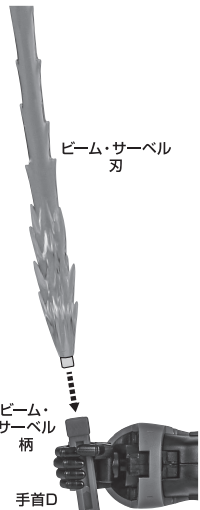

《使用上の注意》

- 本商品は精密に作られています。無理な力を加えたり、落としたりすると破損するおそれがあります。
- 本商品を樹脂製のソファやシート、タイルなどの上に置かないでください。長時間接触していると色がる場合があります。

ディスプレイサポートには別売りの魂STAGEを!⇒

https://tamashiiweb.com/special/t_stage/

セット内容

■ 取扱説明書(本書)	1枚	■ ビーム・トマホーク	1個	■ 連結ジョイント	1個
■ MSN-04FF サザビー 本体	1体	■ トマホークエフェクトA	1個	■ 支柱ジョイント	1個
■ 交換用手首	8個	■ トマホークエフェクトB	2個	■ クリップ基部	2個
■ プロペラント・タンク	2個	■ シールド	1個	■ クリップ	2組
■ ビーム・ショット・ライフル	1個	■ シールドジョイント	1個	■ 補助支柱	2個
■ ビーム・サーベル柄	2個	■ ダブル・ホーン・ファンネル	2個	■ 可動支柱	1個
■ ビーム・サーベル刃	2個	■ ホーン・ファンネルエフェクト	2個	■ 支柱(小)	1個
		■ ディスプレイジョイント	1個	■ 台座	1個

■ 本体手首

■ 交換用手首(本体手首とつけかえることができます。)

矢印一覧
Arrow List

取付けます。
Attachable

取り外します。
Removable

可動します。
Movable

■ 取扱説明書の画像と商品とは、多少異なりますのでご了承ください。

本体の可動

※胸中央ブロックが上下スイング可動します。

※うなじアーマーが可動します。

※脚付け根軸がスイングします。

ビーム・ショット・ライフル

ビーム・ショット・ライフル

手首F

ビーム・サーベル

ビーム・サーベル柄
手首D

ビーム・トマホーク

トマホークエフェクトA
トマホークエフェクトB
手首D

破損に注意!
WARNING: DELICATE
尖りに注意!
WARNING: SHARP

シールド

シールドジョイント

シールド

※ミサイルを外した凸部にビーム・トマホークを装着できます。

プロペラント・タンク