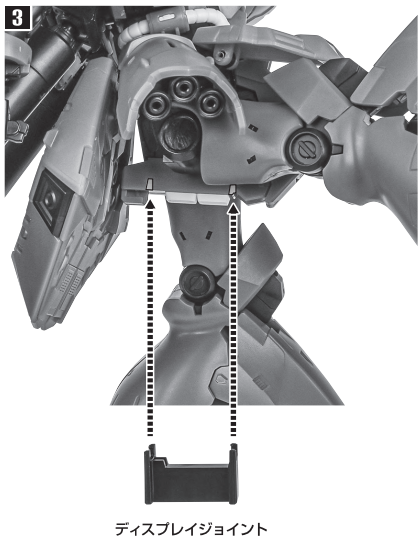

■ 本体手首

■ 交換用手首(本体手首とつけかえることができます。)

矢印一覧
Arrow List

取付けます。
Attachable

取り外します。
Removable

可動します。
Movable

■ 取扱説明書の画像と商品とは、多少異なりますのでご了承ください。

本体の可動

※胸中央ブロックが上下スイング可動します。

※うなじアーマーが可動します。

※脚付け根軸がスイングします。

ビーム・ショット・ライフル

ビーム・ショット・ライフル

手首F

ビーム・サーベル

ビーム・サーベル柄
手首D

プロペラント・タンク

ダブル・ホーン・ファンネル

ダブル・ホーン・ファンネル

※ファンネルを左右に動かしながら引き抜きます。

他も同様
SAME FOR OTHERS

ダブル・ホーン・ファンネルの腕部装着

ダブル・ホーン・ファンネルの連結

パーニアエフェクト(別売り)の装着