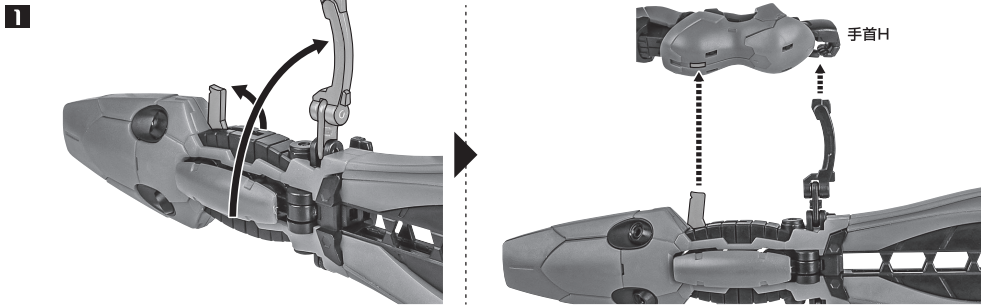

※胸中央ブロックが上下スイング可動します。

※うなじアーマーが可動します。

※脚付け根軸がスイングします。

ビーム・ショット・ライフル

ビーム・ショット・ライフル

手首F

ビーム・サーベル

ビーム・サーベル柄
手首D

プロペラント・タンク

ダブル・ホーン・ファンネル

ダブル・ホーン・ファンネル

※ファンネルを左右に動かしながら引き抜きます。

他も同様
SAME FOR OTHERS

ダブル・ホーン・ファンネルの腕部装着

ダブル・ホーン・ファンネルの連結

パーニアエフェクト(別売り)の装着