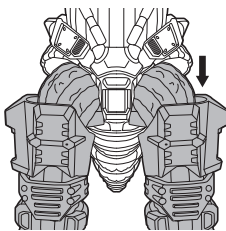

■ 本体手首

■ 交換用手首(本体手首とつけかえることができます。)

矢印一覧 / Arrow List

- 取付けます。 Attachable
- 取り外します。 Removable
- 可動します。 Movable

ディスプレイサポートには別売りの魂STAGEを!⇒

https://tamashiweb.com/special/t_stage/

■ 取扱説明書の画像と商品とは、多少異なりますのでご了承ください。

可動時の注意

※股関節を動かすときは、干渉しないよう基部を下にスライドさせてから動かしてください。

コスレ注意!

WARNING:MAY RUB OFF

23式特殊戦術機甲獣 アースガロン 本体

アースファイア

アースファイア再現用パーツ

向きに注意!