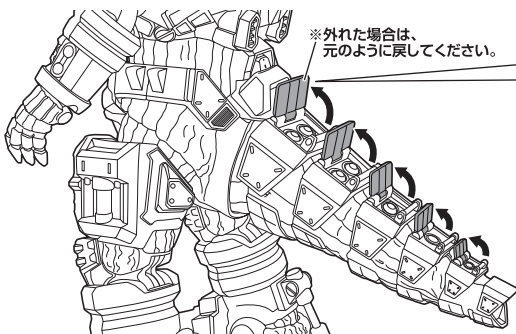

DO NOT MISPLACE

反対側も同様

SAME ON OTHER SIDE

選択して取付

CHOOSE AND ATTACH

コックピットの交換

交換用胸部パーツ

ミサイルハッチ