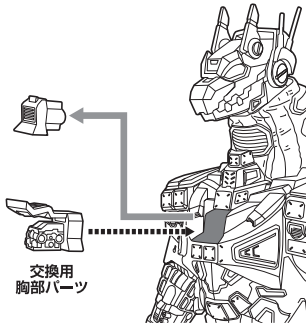

■ 本体手首

■ 交換用手首(本体手首とつけかえることができます。)

矢印一覧 / Arrow List

- 取付けます。 Attachable
- 取り外します。 Removable
- 可動します。 Movable

ディスプレイサポートには別売りの魂STAGEを!⇒

https://tamashiweb.com/special/t_stage/

■ 取扱説明書の画像と商品とは、多少異なりますのでご了承ください。

可動時の注意

※股関節を動かすときは、干渉しないよう基部を下にスライドさせてから動かしてください。

コスレ注意!

WARNING:MAY RUB OFF

23式特殊戦術機甲獣 アースガロン 本体

アースファイア

アースファイア再現用パーツ

向きに注意!

DO NOT MISPLACE

反対側も同様

SAME ON OTHER SIDE

選択して取付

CHOOSE AND ATTACH

コックピットの交換

交換用胸部パーツ

ミサイルハッチ