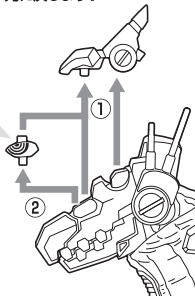

可動時の注意

※股関節を動かすときは、干渉しないよう基部を下にスライドさせてから動かしてください。

コスレ注意!

WARNING:MAY RUB OFF

23式特殊戦術機甲獣 アースガロン 本体

アースファイア

アースファイア再現用パーツ

向きに注意!

NOTE THE DIRECTION

紛失注意!

DO NOT MISPLACE

※外れた場合は、元のように戻してください。

目の交換

- 本体目
- 交換用目
- B(左) C(左)
- A(左) D(左) E(左)

※目の交換後は逆の手順で元に戻します。

紛失注意!

DO NOT MISPLACE

反対側も同様

SAME ON OTHER SIDE

選択して取付

CHOOSE AND ATTACH

コックピットの交換

交換用胸部パーツ

ミサイルハッチ