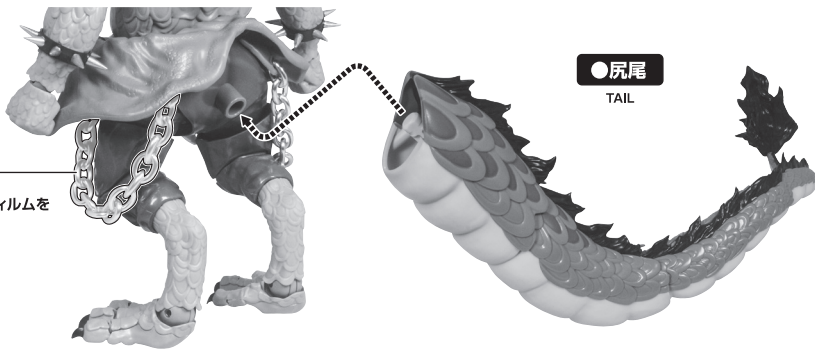

本体の組み立て /
BODY ASSEMBLY

1

※チェーンの保護フィルムをはがしてください。