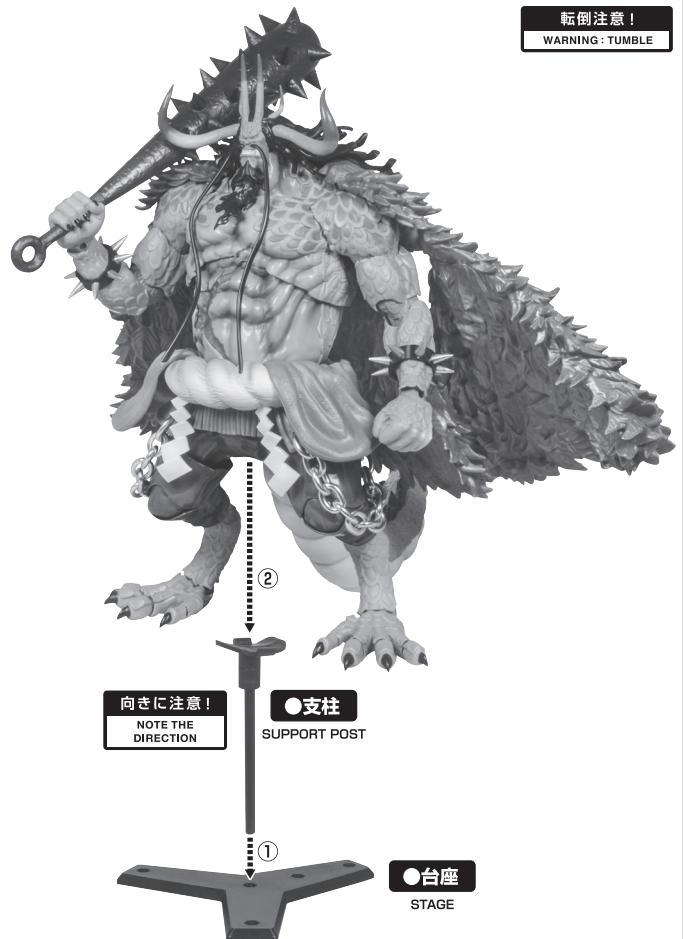

表情パーツの交換 / FACE PARTS ASSEMBLY

●交換用表情パーツ

INTERCHANGEABLE FACE PARTS

選択して取付  
CHOOSE AND ATTACH

ディスプレイ / DISPLAY

転倒注意!  
WARNING: TUMBLE

向きに注意!  
NOTE THE DIRECTION

●支柱  
SUPPORT POST