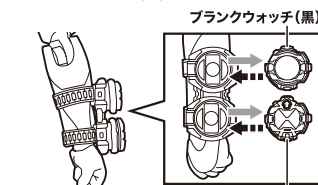

■本体手首

■交換用手首

(本体手首とつけかえることができます。)

※武器などを長時間持たせたままにしたり、こすったりすると彩色色がるおそれがあります。

矢印一覧 Arrow List

- ←■■■■■ 取り付けます。 Attachable
- ← 取り外します。 Removable
- ← 可動します。 Movable

ライドウォッチの脱着とドライバーの可動

ドライバーと両腕のライドウォッチは付け替えることができます。

向きに注意!
NOTE THE DIRECTION

ジクドライバーのパックルは360°回転します。

ディスプレイサポートには別売りの魂STAGEに⇒

https://tamashiiweb.com/special/t_stage/

ブランクウォッチ(黒)

ビルドライドウォッチ(赤)

ブランクウォッチ(黒)
バイクライドウォッチ(銀)

武器の持たせ方