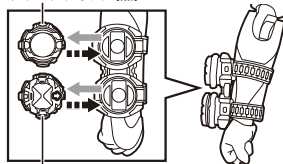

■本体手首

■交換用手首

(本体手首とつけかえることができます。)

※武器などを長時間持たせたままにしたり、こすったりすると彩色色がるおそれがあります。

矢印一覧 Arrow List

- ←■■■■■ 取り付けます。 Attachable
- ← 取り外します。 Removable
- ← 可動します。 Movable

ライドウォッチの脱着とドライバーの可動

ドライバーと両腕のライドウォッチは付け替えることができます。

向きに注意!
NOTE THE DIRECTION

ジクドライバーのパックルは360°回転します。

ディスプレイサポートには別売りの魂STAGEに⇒

https://tamashiiweb.com/special/t_stage/

ブランクウォッチ(黒)

ビルドライドウォッチ(赤)

ブランクウォッチ(黒)
バイクライドウォッチ(銀)

武器の持たせ方