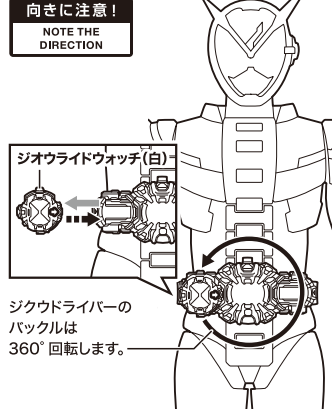

〈使用上の注意〉

- 本商品は精密に作られています。無理な力を加えたり、落としたりすると破損するおそれがあります。
- 本商品は樹脂製のソファアヤシート、タイルなどの上に置かないでください。長時間接触していると色がる場合があります。

セット内容

※画像と商品とは多少異なりますのでご了承ください。

- 取扱説明書(本書)…………… 1枚
- 本体…………… 1体
- 交換用手首…………… 8個
- ジカンギレード(ジュウモード)…… 1個
- ジカンギレード(ケンモード) …… 1個

■本体手首

■交換用手首

(本体手首とつけかえることができます。)

※武器などを長時間持たせたままにしたり、こすったりすると彩色色がるおそれがあります。

矢印一覧 Arrow List

- ←■■■■■ 取り付けます。 Attachable
- ← 取り外します。 Removable
- ← 可動します。 Movable

ライドウォッチの脱着とドライバーの可動

ドライバーと両腕のライドウォッチは付け替えることができます。

向きに注意!
NOTE THE DIRECTION

ジクドライバーのパックルは360°回転します。

ディスプレイサポートには別売りの魂STAGEに⇒

https://tamashiiweb.com/special/t_stage/

ブランクウォッチ(黒)

ビルドライドウォッチ(赤)

ブランクウォッチ(黒)
バイクライドウォッチ(銀)

武器の持たせ方