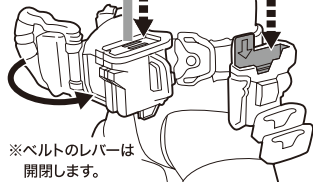

## ガシャットの差し替え

- ①ガシャットをベルトから取り外します。

**紛失注意!**

DO NOT DISPLACE

ガシャット

※同様のスロットや側面のキメワザスロットにも取り付けることができます。

※ベルトのレバーは開閉します。

- ②取り外したガシャットをガシャコンプレイカーに取り付けることができます。