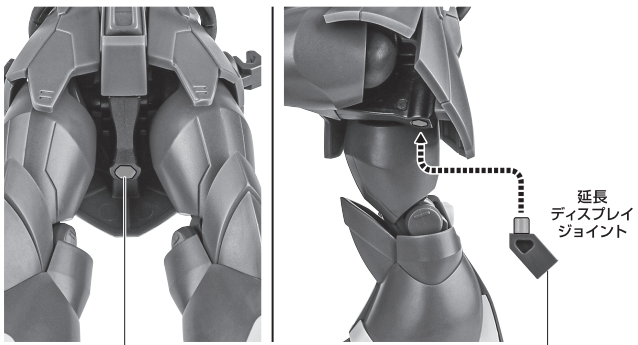

腕部グレネード

※カバーを外し、中の弾頭を外すことができます。

脚部ミサイルポッド

※ピンの凸部をつぶさないよう、回さずに外してください。

凸部

手首格納デッキ

※凹部は、別売りの魂STAGEに対応しています。(本パーツが複数個ある場合、凸部と凹部を組み合わせることができます。)

他も同様
SAME FOR OTHERS

ヒート・サーベル

※両腰に納刀できます。

剣ホルダー(右)

取付形状を合わせる
MATCH MOUNTING SHAPE

※L/Rの刻印があります。

反対側も同様
SAME ON OTHER SIDE

※スペーサー部分を外して、バックパックに付けられます。

紛失注意!
DO NOT MISPLACE

ヒート・サーベル

手首D

ディスプレイ

※凹部は、別売りの魂STAGEに対応しています。

パーニアエフェクト

EXAM発動状態の再現