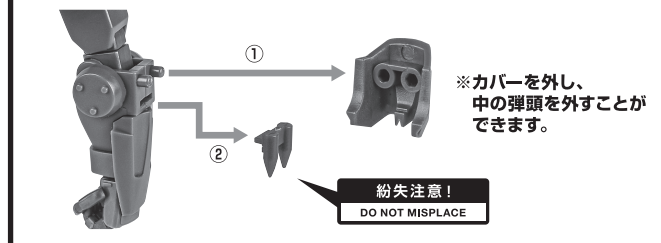

セット内容

- | | | |
|------------------------------------|--------------------------------|-----------------------|
| ■ 取扱説明書(本書) 1枚 | ■ 延長ディスプレイジョイント 1個 | ■ 頭部アンテナ(予備) 1個 |
| ■ MS-08TX[EXAM] イフリート改 本体 1体 | ■ パーニアエフェクト(曲・青) 2個 | ※ 頭部アンテナ(予備)は |
| ■ 交換用手首 8個 | ■ パーニアエフェクト(EXAM・ピンク) 2個 | 本体頭部アンテナと |
| ■ ヒート・サーベル 2個 | ■ EXAMエフェクト(モノアイ) 1個 | 交換することができます。 |
| ■ 剣ホルダー 左右各1個 | ■ EXAMエフェクト(背部) 左右各1個 | |
| | ■ 手首格納デッキ 1個 | |

矢印一覧 / Arrow List

- ←■■■■ 取り付けます。 Attachable
- ← 取り外します。 Removable
- ← 動きます。 Movable

■ 取扱説明書の画像と商品とは、多少異なりますのでご了承ください。

ディスプレイサポートには別売りの魂STAGEを!⇒

https://tamashiiweb.com/special/t_stage/

■ 本体手首

■ 交換用手首(本体手首とつけかえることができます。)

本体の可動

※首を深く上に向けられます。

※説明のため、左腕を外した状態で撮影しています。

尖り注意!
WARNING: SHARP

※胸幅を縮めることができます。

※肘が深く曲がります。

※脚付け根軸がスイングします。

※膝を深く曲げると膝アーマーが連動して動きます。

腕部グレネード

※カバーを外し、中の弾頭を外すことができます。

脚部ミサイルポッド

※ピンの凸部をつぶさないよう、回さずに外してください。

凸部

手首格納デッキ

※凹部は、別売りの魂STAGEに対応しています。(本パーツが複数個ある場合、凸部と凹部を組み合わせることができます。)

他も同様
SAME FOR OTHERS