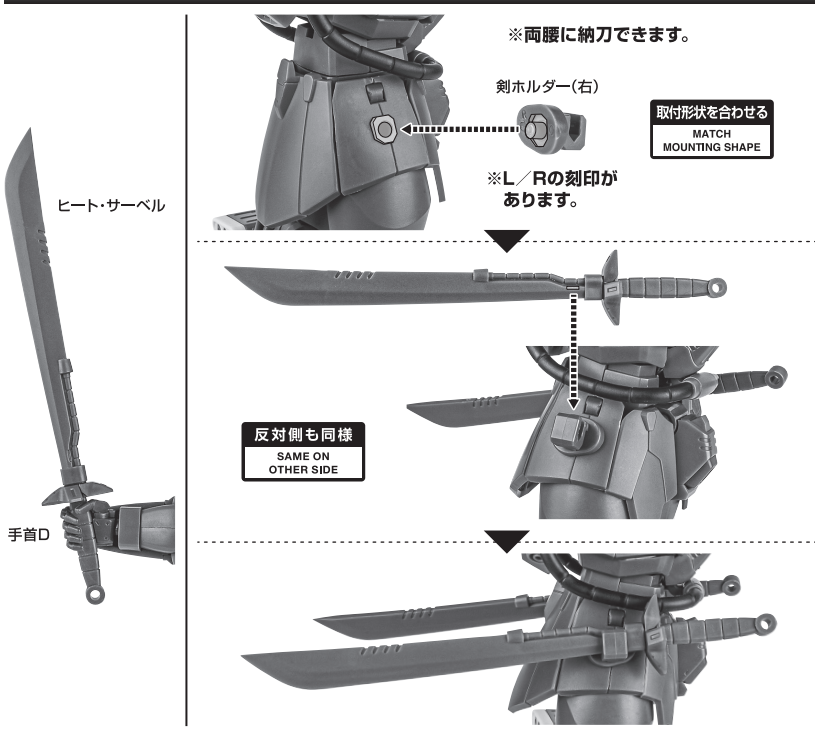

セット内容

- | | | |
|------------------------------------|--------------------------------|-----------------------|
| ■ 取扱説明書(本書) 1枚 | ■ 延長ディスプレイジョイント 1個 | ■ 頭部アンテナ(予備) 1個 |
| ■ MS-08TX[EXAM] イフリート改 本体 1体 | ■ パーニアエフェクト(曲・青) 2個 | ※ 頭部アンテナ(予備)は |
| ■ 交換用手首 8個 | ■ パーニアエフェクト(EXAM・ピンク) 2個 | 本体頭部アンテナと |
| ■ ヒート・サーベル 2個 | ■ EXAMエフェクト(モノアイ) 1個 | 交換することができます。 |
| ■ 剣ホルダー 左右各1個 | ■ EXAMエフェクト(背部) 左右各1個 | |
| | ■ 手首格納デッキ 1個 | |

腕部グレネード

※カバーを外し、中の弾頭を外すことができます。

脚部ミサイルポッド

※ピンの凸部をつぶさないよう、回さずに外してください。

凸部

手首格納デッキ

※凹部は、別売りの魂STAGEに対応しています。(本パーツが複数個ある場合、凸部と凹部を組み合わせることができます。)

他も同様
SAME FOR OTHERS

ヒート・サーベル

※両腰に納刀できます。

剣ホルダー(右)

取付形状を合わせる
MATCH MOUNTING SHAPE

※L/Rの刻印があります。

反対側も同様
SAME ON OTHER SIDE

※スペーサー部分を外して、バックパックに付けられます。

紛失注意!
DO NOT MISPLACE

ヒート・サーベル

手首D

ディスプレイ

※凹部は、別売りの魂STAGEに対応しています。

パーニアエフェクト

EXAM発動状態の再現