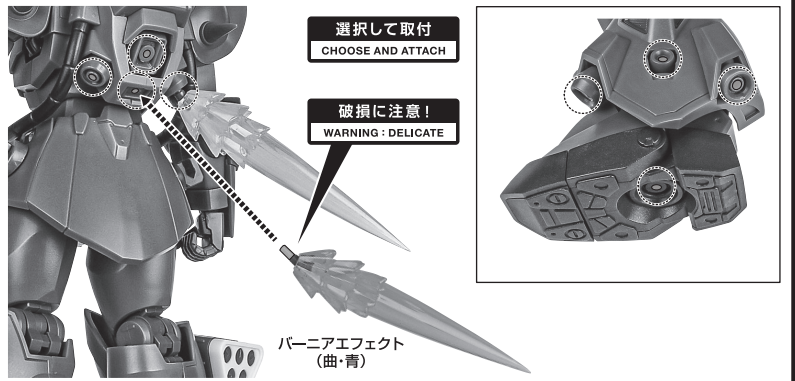

ヒート・サーベル

※両腰に納刀できます。

剣ホルダー(右)

取付形状を合わせる
MATCH MOUNTING SHAPE

※L/Rの刻印があります。

反対側も同様
SAME ON OTHER SIDE

※スペーサー部分を外して、バックパックに付けられます。

紛失注意!
DO NOT MISPLACE

ヒート・サーベル

手首D

ディスプレイ

※凹部は、別売りの魂STAGEに対応しています。

パーニアエフェクト

EXAM発動状態の再現