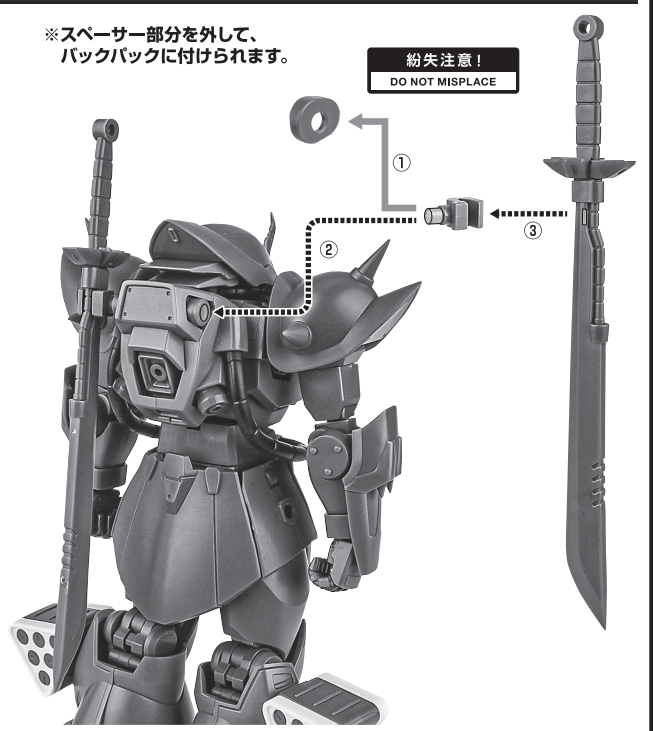

セット内容

- | | | |
|------------------------------------|--------------------------------|-----------------------|
| ■ 取扱説明書(本書) 1枚 | ■ 延長ディスプレイジョイント 1個 | ■ 頭部アンテナ(予備) 1個 |
| ■ MS-08TX[EXAM] イフリート改 本体 1体 | ■ パーニアエフェクト(曲・青) 2個 | ※ 頭部アンテナ(予備)は |
| ■ 交換用手首 8個 | ■ パーニアエフェクト(EXAM・ピンク) 2個 | 本体頭部アンテナと |
| ■ ヒート・サーベル 2個 | ■ EXAMエフェクト(モノアイ) 1個 | 交換することができます。 |
| ■ 剣ホルダー 左右各1個 | ■ EXAMエフェクト(背部) 左右各1個 | |
| | ■ 手首格納デッキ 1個 | |

腕部グレネード

※カバーを外し、中の弾頭を外すことができます。

脚部ミサイルポッド

※ピンの凸部をつぶさないよう、回さずに外してください。

凸部

手首格納デッキ

※凹部は、別売りの魂STAGEに対応しています。(本パーツが複数個ある場合、凸部と凹部を組み合わせることができます。)

他も同様
SAME FOR OTHERS

ヒート・サーベル

※両腰に納刀できます。

剣ホルダー(右)

取付形状を合わせる
MATCH MOUNTING SHAPE

※L/Rの刻印があります。

反対側も同様
SAME ON OTHER SIDE

※スペーサー部分を外して、バックパックに付けられます。

紛失注意!
DO NOT MISPLACE

ヒート・サーベル

手首D

ディスプレイ

※凹部は、別売りの魂STAGEに対応しています。

パーニアエフェクト

EXAM発動状態の再現