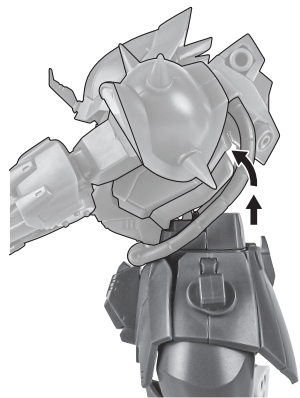

セット内容

- | | | |
|------------------------------------|--------------------------------|-----------------------|
| ■ 取扱説明書(本書) 1枚 | ■ 延長ディスプレイジョイント 1個 | ■ 頭部アンテナ(予備) 1個 |
| ■ MS-08TX[EXAM] イフリート改 本体 1体 | ■ パーニアエフェクト(曲・青) 2個 | ※ 頭部アンテナ(予備)は |
| ■ 交換用手首 8個 | ■ パーニアエフェクト(EXAM・ピンク) 2個 | 本体頭部アンテナと |
| ■ ヒート・サーベル 2個 | ■ EXAMエフェクト(モノアイ) 1個 | 交換することができます。 |
| ■ 剣ホルダー 左右各1個 | ■ EXAMエフェクト(背部) 左右各1個 | |
| | ■ 手首格納デッキ 1個 | |

矢印一覧 / Arrow List

- ←■■■■ 取り付けます。 Attachable
- ← 取り外します。 Removable
- ← 動きます。 Movable

■ 取扱説明書の画像と商品とは、多少異なりますのでご了承ください。

ディスプレイサポートには別売りの魂STAGEを!⇒

https://tamashiiweb.com/special/t_stage/

■ 本体手首

■ 交換用手首(本体手首とつけかえることができます。)

本体の可動

※首を深く上に向けられます。

※説明のため、左腕を外した状態で撮影しています。

尖り注意!
WARNING: SHARP

※胸幅を縮めることができます。

※肘が深く曲がります。

※脚付け根軸がスイングします。

※膝を深く曲げると膝アーマーが連動して動きます。

腕部グレネード

※カバーを外し、中の弾頭を外すことができます。

脚部ミサイルポッド

※ピンの凸部をつぶさないよう、回さずに外してください。

凸部

手首格納デッキ

※凹部は、別売りの魂STAGEに対応しています。(本パーツが複数個ある場合、凸部と凹部を組み合わせることができます。)

他も同様
SAME FOR OTHERS