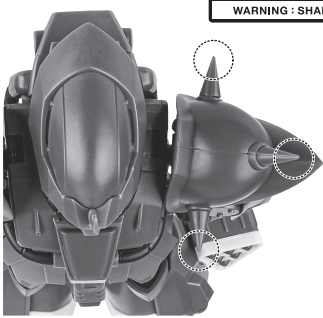

セット内容

- | | | |
|------------------------------------|--------------------------------|-----------------------|
| ■ 取扱説明書(本書) 1枚 | ■ 延長ディスプレイジョイント 1個 | ■ 頭部アンテナ(予備) 1個 |
| ■ MS-08TX[EXAM] イフリート改 本体 1体 | ■ パーニアエフェクト(曲・青) 2個 | ※ 頭部アンテナ(予備)は |
| ■ 交換用手首 8個 | ■ パーニアエフェクト(EXAM・ピンク) 2個 | 本体頭部アンテナと |
| ■ ヒート・サーベル 2個 | ■ EXAMエフェクト(モノアイ) 1個 | 交換することができます。 |
| ■ 剣ホルダー 左右各1個 | ■ EXAMエフェクト(背部) 左右各1個 | |
| | ■ 手首格納デッキ 1個 | |

本体の可動

※首を深く上に向けられます。

※説明のため、左腕を外した状態で撮影しています。

尖り注意!
WARNING: SHARP

※胸幅を縮めることができます。

※肘が深く曲がります。

※脚付け根軸がスイングします。

※膝を深く曲げると膝アーマーが連動して動きます。

腕部グレネード

※カバーを外し、中の弾頭を外すことができます。

脚部ミサイルポッド

※ピンの凸部をつぶさないよう、回さずに外してください。

凸部

手首格納デッキ

※凹部は、別売りの魂STAGEに対応しています。(本パーツが複数個ある場合、凸部と凹部を組み合わせることができます。)

他も同様
SAME FOR OTHERS