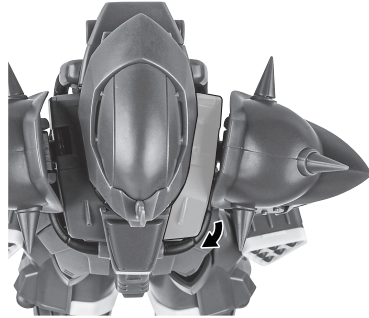

セット内容

- | | | |
|------------------------------------|--------------------------------|-----------------------|
| ■ 取扱説明書(本書) 1枚 | ■ 延長ディスプレイジョイント 1個 | ■ 頭部アンテナ(予備) 1個 |
| ■ MS-08TX[EXAM] イフリート改 本体 1体 | ■ パーニアエフェクト(曲・青) 2個 | ※ 頭部アンテナ(予備)は |
| ■ 交換用手首 8個 | ■ パーニアエフェクト(EXAM・ピンク) 2個 | 本体頭部アンテナと |
| ■ ヒート・サーベル 2個 | ■ EXAMエフェクト(モノアイ) 1個 | 交換することができます。 |
| ■ 剣ホルダー 左右各1個 | ■ EXAMエフェクト(背部) 左右各1個 | |
| | ■ 手首格納デッキ 1個 | |

本体の可動

※首を深く上に向けられます。

※説明のため、左腕を外した状態で撮影しています。

尖り注意!
WARNING: SHARP

※胸幅を縮めることができます。

※肘が深く曲がります。

※脚付け根軸がスイングします。

※膝を深く曲げると膝アーマーが連動して動きます。

腕部グレネード

※カバーを外し、中の弾頭を外すことができます。

脚部ミサイルポッド

※ピンの凸部をつぶさないよう、回さずに外してください。

凸部

手首格納デッキ

※凹部は、別売りの魂STAGEに対応しています。(本パーツが複数個ある場合、凸部と凹部を組み合わせることができます。)

他も同様
SAME FOR OTHERS