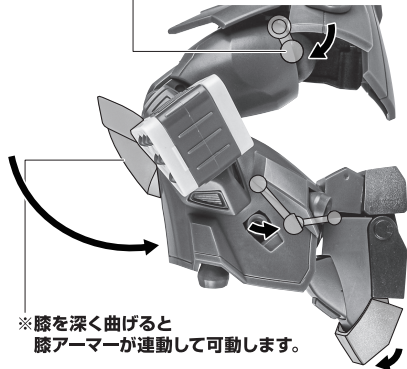

セット内容

- | | | |
|------------------------------------|--------------------------------|-----------------------|
| ■ 取扱説明書(本書) 1枚 | ■ 延長ディスプレイジョイント 1個 | ■ 頭部アンテナ(予備) 1個 |
| ■ MS-08TX[EXAM] イフリート改 本体 1体 | ■ パーニアエフェクト(曲・青) 2個 | ※ 頭部アンテナ(予備)は |
| ■ 交換用手首 8個 | ■ パーニアエフェクト(EXAM・ピンク) 2個 | 本体頭部アンテナと |
| ■ ヒート・サーベル 2個 | ■ EXAMエフェクト(モノアイ) 1個 | 交換することができます。 |
| ■ 剣ホルダー 左右各1個 | ■ EXAMエフェクト(背部) 左右各1個 | |
| | ■ 手首格納デッキ 1個 | |

本体の可動

※首を深く上に向けられます。

※説明のため、左腕を外した状態で撮影しています。

尖り注意!
WARNING: SHARP

※胸幅を縮めることができます。

※肘が深く曲がります。

※脚付け根軸がスイングします。

※膝を深く曲げると膝アーマーが連動して動きます。

腕部グレネード

※カバーを外し、中の弾頭を外すことができます。

脚部ミサイルポッド

※ピンの凸部をつぶさないよう、回さずに外してください。

凸部

手首格納デッキ

※凹部は、別売りの魂STAGEに対応しています。(本パーツが複数個ある場合、凸部と凹部を組み合わせることができます。)

他も同様
SAME FOR OTHERS

ヒート・サーベル

※両腰に納刀できます。

剣ホルダー(右)

取付形状を合わせる
MATCH MOUNTING SHAPE

※L/Rの刻印があります。

反対側も同様
SAME ON OTHER SIDE

※スペーサー部分を外して、バックパックに付けられます。

紛失注意!
DO NOT MISPLACE