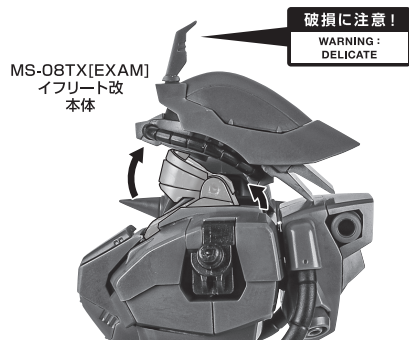

セット内容

- | | | |
|------------------------------------|--------------------------------|-----------------------|
| ■ 取扱説明書(本書) 1枚 | ■ 延長ディスプレイジョイント 1個 | ■ 頭部アンテナ(予備) 1個 |
| ■ MS-08TX[EXAM] イフリート改 本体 1体 | ■ パーニアエフェクト(曲・青) 2個 | ※ 頭部アンテナ(予備)は |
| ■ 交換用手首 8個 | ■ パーニアエフェクト(EXAM・ピンク) 2個 | 本体頭部アンテナと |
| ■ ヒート・サーベル 2個 | ■ EXAMエフェクト(モノアイ) 1個 | 交換することができます。 |
| ■ 剣ホルダー 左右各1個 | ■ EXAMエフェクト(背部) 左右各1個 | |
| | ■ 手首格納デッキ 1個 | |

矢印一覧 / Arrow List

- ←■■■■ 取り付けます。 Attachable
- ← 取り外します。 Removable
- ← 動きます。 Movable

■ 取扱説明書の画像と商品とは、多少異なりますのでご了承ください。

ディスプレイサポートには別売りの魂STAGEを!⇒

https://tamashiiweb.com/special/t_stage/

■ 本体手首

■ 交換用手首(本体手首とつけかえることができます。)

本体の可動

※首を深く上に向けられます。

※説明のため、左腕を外した状態で撮影しています。

尖り注意!
WARNING: SHARP

※胸幅を縮めることができます。

※肘が深く曲がります。

※脚付け根軸がスイングします。

※膝を深く曲げると膝アーマーが連動して動きます。

腕部グレネード

※カバーを外し、中の弾頭を外すことができます。

脚部ミサイルポッド

※ピンの凸部をつぶさないよう、回さずに外してください。

凸部

手首格納デッキ

※凹部は、別売りの魂STAGEに対応しています。(本パーツが複数個ある場合、凸部と凹部を組み合わせることができます。)

他も同様
SAME FOR OTHERS