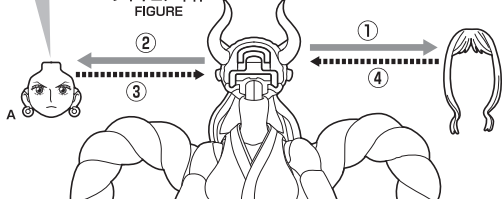

手首パーツ / HAND PARTS

交換用手首(本体手首とつけかえることができます)
 INTERCHANGEABLE HAND PARTS

矢印一覧
 Arrow List

取付けます。
 Attachable

取り外します。
 Removable

可動します。
 Movable

ディスプレイサポートには別売りの魂STAGEを!⇒

https://tamashiiweb.com/special/t_stage/

表情パーツの交換 / FACE PARTS ASSEMBLY

交換用表情パーツ
 INTERCHANGEABLE
 FACE PARTS

選択して取付
 CHOOSE AND ATTACH

尖り注意!
 WARNING: SHARP

フィギュア本体
 FIGURE

金棒「建」 / METAL ROD

クロスレ注意!
 WARNING:
 MAY RUB OFF

金棒「建」
 METAL ROD