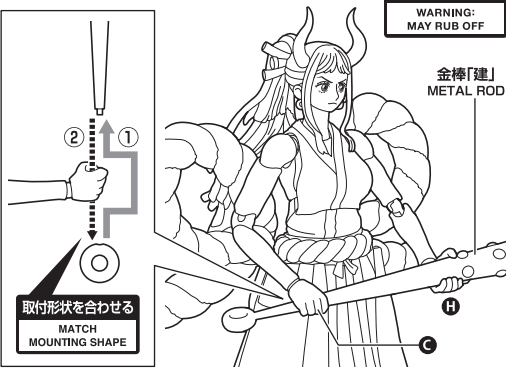

手首パーツ / HAND PARTS

交換用手首(本体手首とつけかえることができます)
 INTERCHANGEABLE HAND PARTS

矢印一覧
 Arrow List

取付けます。
 Attachable

取り外します。
 Removable

可動します。
 Movable

ディスプレイサポートには別売りの魂STAGEを!⇒

https://tamashiiweb.com/special/t_stage/

表情パーツの交換 / FACE PARTS ASSEMBLY

交換用表情パーツ
 INTERCHANGEABLE
 FACE PARTS

選択して取付
 CHOOSE AND ATTACH

尖り注意!
 WARNING: SHARP

フィギュア本体
 FIGURE

金棒「建」 / METAL ROD

クロスレ注意!
 WARNING:
 MAY RUB OFF

金棒「建」
 METAL ROD