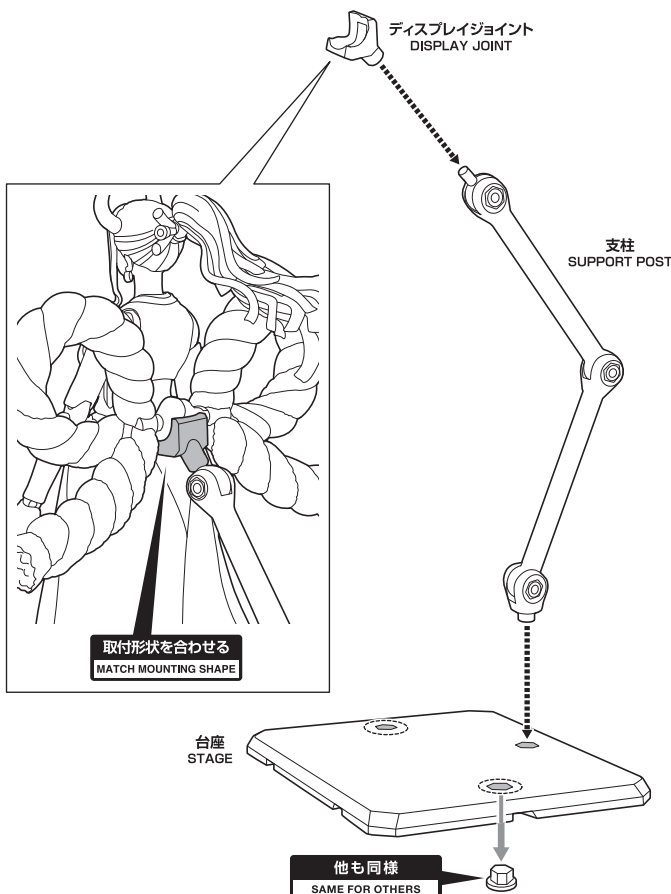

セット内容 / SET CONTENTS

●フィギュア本体 / FIGURE.....	1	●ディスプレイジョイント / DISPLAY JOINT.....	1
●交換用表情パーツ / INTERCHANGEABLE FACE PARTS.....	4	●支柱 / SUPPORT POST.....	1
●交換用手首 / INTERCHANGEABLE HAND PARTS.....	11	●台座 / STAGE.....	1
●金棒「建」 / METAL ROD.....	1	●ルフィ(別売り)用表情パーツ / OPTIONAL FACE PART.....	1

手首パーツ / HAND PARTS

交換用手首(本体手首とつけかえることができます)
 INTERCHANGEABLE HAND PARTS

矢印一覧
 Arrow List

取付けます。
 Attachable

取り外します。
 Removable

可動します。
 Movable

ディスプレイサポートには別売りの魂STAGEを!⇒

https://tamashiiweb.com/special/t_stage/

表情パーツの交換 / FACE PARTS ASSEMBLY

交換用表情パーツ
 INTERCHANGEABLE
 FACE PARTS

選択して取付
 CHOOSE AND ATTACH

尖り注意!
 WARNING: SHARP

フィギュア本体
 FIGURE

金棒「建」 / METAL ROD

クロスレ注意!
 WARNING:
 MAY RUB OFF

金棒「建」
 METAL ROD

取付形状を合わせる
 MATCH
 MOUNTING SHAPE

ディスプレイ / DISPLAY

ディスプレイジョイント
 DISPLAY JOINT

支柱
 SUPPORT POST

取付形状を合わせる
 MATCH MOUNTING SHAPE

台座
 STAGE

他も同様
 SAME FOR OTHERS

ルフィ(別売り)用表情パーツ / OPTIONAL FACE PART