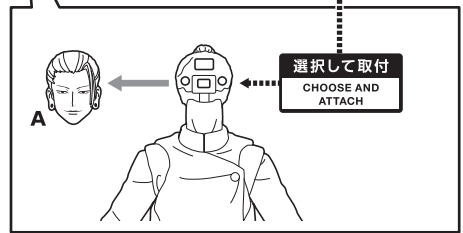

夏油傑-呪術高専-

©芥見下々/集英社・呪術廻戦製作委員会

■ 取扱説明書の画像と商品とは、多少異なりますのでご了承ください。
■ PRODUCT MAY DIFFER FROM ILLUSTRATION.

矢印一覧 / Arrow List

← 取り付けます。 Attachable
← 取り外します。 Removable
← 動きます。 Movable

●交換用手首

●フィギュア本体

●交換用表情パーツ

ディスプレイサポートには別売りの魂STAGEを!⇒

<https://tamashiiweb.com/special/t_stage/>