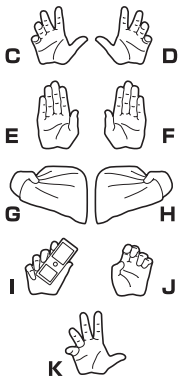

夏油傑-呪術高専-

©芥見下々/集英社・呪術廻戦製作委員会

■ 取扱説明書の画像と商品とは、多少異なりますのでご了承ください。
 ■ PRODUCT MAY DIFFER FROM ILLUSTRATION.

矢印一覧 / Arrow List

← 取り付けます。 Attachable
← 取り外します。 Removable
← 動きます。 Movable

●交換用手首

●フィギュア本体

●交換用表情パーツ

ディスプレイサポートには別売りの魂STAGEを!⇒

https://tamashiiweb.com/special/t_stage/

△ 注意 お買い上げのお客様へ 必ずお読みください。

- 本商品の対象年齢は15才以上です。対象年齢未満のお子様には絶対に与えないでください。
- 小さな部品がありますので、小さなお子様が悪く飲み込まないように注意してください。窒息などの危険があります。
- 尖った部分や鋭い部分がありますので、取扱や保管場所に注意してください。思わぬケガをするおそれがあります。