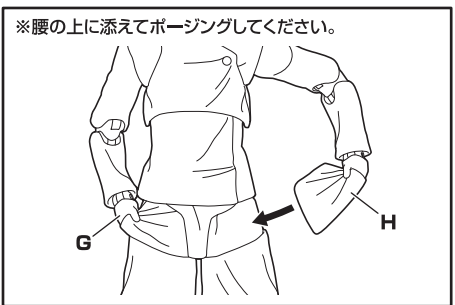

夏油傑-呪術高専-

©芥見下々/集英社・呪術廻戦製作委員会

■ 取扱説明書の画像と商品とは、多少異なりますのでご了承ください。
■ PRODUCT MAY DIFFER FROM ILLUSTRATION.

矢印一覧 / Arrow List

← 取り付けます。 Attachable
← 取り外します。 Removable
← 動きます。 Movable

●交換用手首

●フィギュア本体

●交換用表情パーツ

ディスプレイサポートには別売りの魂STAGEを!⇒

<https://tamashiiweb.com/special/t_stage/>