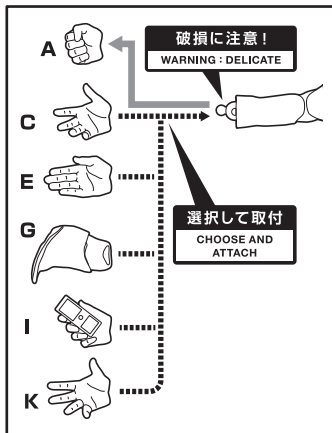

夏油傑-呪術高専-

©芥見下々/集英社・呪術廻戦製作委員会

■ 取扱説明書の画像と商品とは、多少異なりますのでご了承ください。
 ■ PRODUCT MAY DIFFER FROM ILLUSTRATION.

矢印一覧 / Arrow List

← 取り付けます。 Attachable
← 取り外します。 Removable
← 動きます。 Movable

●交換用手首

●フィギュア本体

●交換用表情パーツ

ディスプレイサポートには別売りの魂STAGEを!⇒

https://tamashiiweb.com/special/t_stage/

△ 注意 お買い上げのお客様へ 必ずお読みください。

- 本商品の対象年齢は15才以上です。対象年齢未満のお子様には絶対に与えないでください。
- 小さな部品がありますので、小さなお子様が悪く飲み込まないように注意してください。窒息などの危険があります。
- 尖った部分や鋭い部分がありますので、取扱や保管場所に注意してください。思わぬケガをするおそれがあります。

《 使用上の注意 》

- 本商品は精密に作られています。無理な力を加えたり、落としたりすると破損するおそれがあります。
- 本商品を樹脂製のソファやシート、タイルなどの上に置かないでください。長時間接触していると色が移る場合があります。

注意
CAUTION

- ※ 本商品は全体に彩色を施しております。組み立て～操作の際に色が移ったりキズがつくおそれがありますので取扱には十分注意してください。
- ※ All parts of this product have been painted. Please take thorough care when handling the product as there is a risk of scratching the product when assembling and operating it.