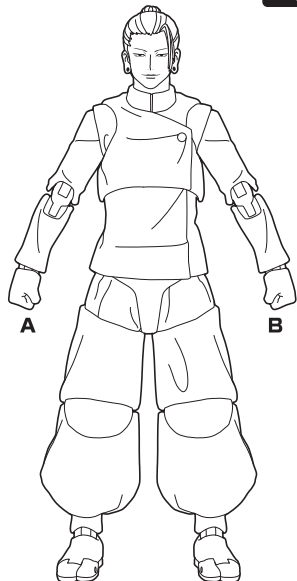

夏油傑-呪術高専-

©芥見下々/集英社・呪術廻戦製作委員会

■ 取扱説明書の画像と商品とは、多少異なりますのでご了承ください。
 ■ PRODUCT MAY DIFFER FROM ILLUSTRATION.

矢印一覧 / Arrow List

← 取り付けます。 Attachable
← 取り外します。 Removable
← 動きます。 Movable

●交換用手首

●フィギュア本体

●交換用表情パーツ