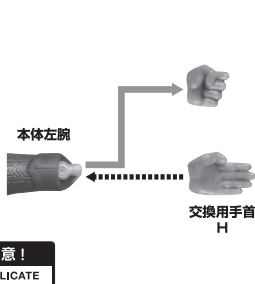

- 取扱説明書の画像と商品とは、多少異なりますのでご了承ください。

ディスプレイサポートには
別売りの魂STAGEを!⇒

https://tamashiweb.com/special/t_stage/

注意

CAUTION

- ※ 本商品は全体に彩色を施しているため、組み立て〜操作の際にキズがつくおそれがあります。また、尖った箇所が多くありますので、取扱には十分注意してください。
- ※ All parts of this product have been painted. Please take thorough care when handling the product as there is a risk of scratching the product when assembling and operating it.

カラータイマーの交換

※下部を押して
外します。

トリガートウルース
本体

交換用
カラータイマー
(赤)

紛失注意!

DO NOT
MISPLACE

トゥルーゼペリオン光線

トゥルーゼペリオン光線エフェクト

尖り注意!

WARNING : SHARP

本体右腕

本体左腕

交換用手首
H

破損に注意!

WARNING : DELICATE

※別売りの魂STAGEで支えると
より安定します。