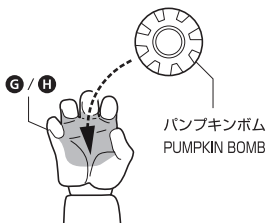

■ パンプキンボムの持たせ方 PUMPKIN BOMB