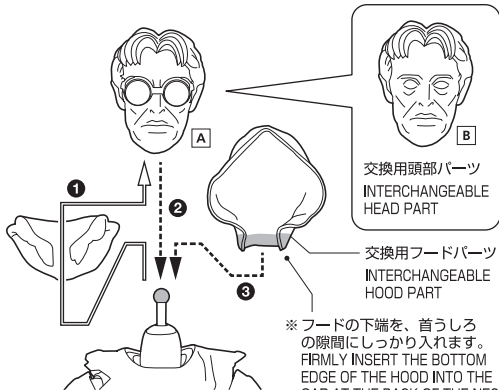

### ■ 手首パーツ / HAND PARTS

本体手首パーツ  
HAND PARTS ON THE BODY

交換用手首パーツ (本体手首とつけかえることができます。)  
INTERCHANGEABLE HAND PARTS

※ パーツを持たせたままにすると色が移るおそれがあります。 ※ COLOR MAY MIGRATE IF LEFT HOLDING PARTS FOR A LONG TIME.

### ■ 頭部パーツ&フードパーツ交換 / HAND PARTS, HOOD PARTS