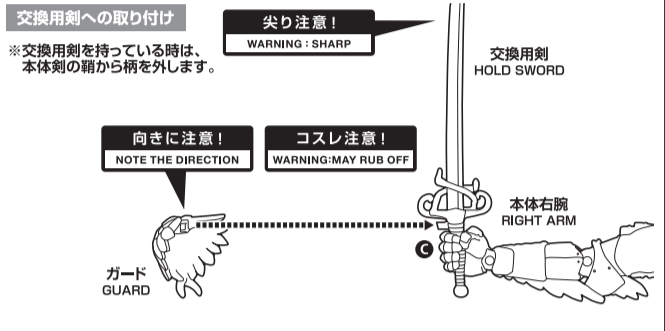

セット内容

●フィギュア本体/FIGURE.....	1	●交換用剣/HOLD SWORD.....	1
●交換用表情パーツ/INTERCHANGEABLE FACE PARTS.....	1	●柄/HILT.....	1
●交換用手首/INTERCHANGEABLE HAND PARTS.....	5	●ガード/GUARD.....	1
●兜/HELMET.....	1	●手綱/REINS.....	1
●兜用表情パーツ/HELMET FACE PARTS.....	1	●騎乗用手綱/HOLD REINS.....	1
●兜用後ろ髪/HELMET BACK HAIR.....	1	●馬/HORSE.....	1

手首パーツ/HAND PARTS

剣の組立て / SWORD ASSEMBLY

表情パーツの交換 / FACE PARTS ASSEMBLY

兜/HELMET

馬/HORSE

注意 お買い上げのお客様へ 必ずお読みください。

- 本商品の対象年齢は15才以上です。対象年齢未満のお子様には絶対に与えないでください。
- 小さな部品がありますので、小さなお子様が悪く飲み込まないように注意してください。窒息などの危険があります。
- 尖った部分や鋭い部分がありますので、取扱や保管場所に注意してください。思わぬケガをするおそれがあります。

《使用上の注意》

- 本商品は精密に作られています。無理な力を加えたり、落としたりすると破損するおそれがあります。
- 本商品は樹脂製のソファやシート、タイルなどの上に置かないでください。長時間接触していると色がる場合があります。