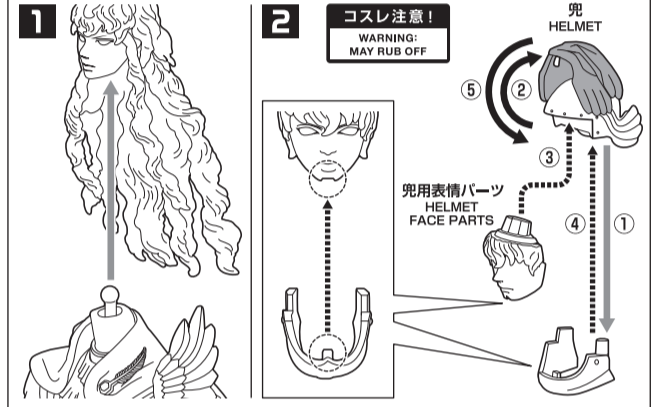

セット内容

●フィギュア本体/FIGURE.....	1	●交換用剣/HOLD SWORD.....	1
●交換用表情パーツ/INTERCHANGEABLE FACE PARTS.....	1	●柄/HILT.....	1
●交換用手首/INTERCHANGEABLE HAND PARTS.....	5	●ガード/GUARD.....	1
●兜/HELMET.....	1	●手綱/REINS.....	1
●兜用表情パーツ/HELMET FACE PARTS.....	1	●騎乗用手綱/HOLD REINS.....	1
●兜用後ろ髪/HELMET BACK HAIR.....	1	●馬/HORSE.....	1

手首パーツ/HAND PARTS

剣の組立て / SWORD ASSEMBLY

表情パーツの交換 / FACE PARTS ASSEMBLY

兜/HELMET

馬/HORSE

注意 お買い上げのお客様へ 必ずお読みください。

- 本商品の対象年齢は15才以上です。対象年齢未満のお子様には絶対に与えないでください。
- 小さな部品がありますので、小さなお子様が悪く飲み込まないように注意してください。窒息などの危険があります。
- 尖った部分や鋭い部分がありますので、取扱や保管場所に注意してください。思わぬケガをするおそれがあります。

《使用上の注意》

- 本商品は精密に作られています。無理な力を加えたり、落としたりすると破損するおそれがあります。
- 本商品は樹脂製のソファやシート、タイルなどの上に置かないでください。長時間接触していると色がる場合があります。