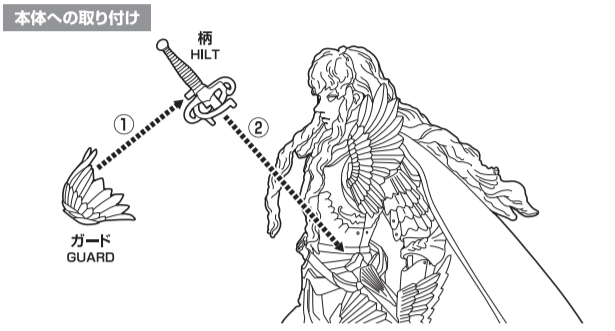

セット内容

●フィギュア本体/FIGURE.....	1	●交換用剣/HOLD SWORD.....	1
●交換用表情パーツ/INTERCHANGEABLE FACE PARTS.....	1	●柄/HILT.....	1
●交換用手首/INTERCHANGEABLE HAND PARTS.....	5	●ガード/GUARD.....	1
●兜/HELMET.....	1	●手綱/REINS.....	1
●兜用表情パーツ/HELMET FACE PARTS.....	1	●騎乗用手綱/HOLD REINS.....	1
●兜用後ろ髪/HELMET BACK HAIR.....	1	●馬/HORSE.....	1

手首パーツ/HAND PARTS

剣の組立て / SWORD ASSEMBLY

表情パーツの交換 / FACE PARTS ASSEMBLY

兜/HELMET

馬/HORSE

注意 お買い上げのお客様へ 必ずお読みください。

- 本商品の対象年齢は15才以上です。対象年齢未満のお子様には絶対に与えないでください。
- 小さな部品がありますので、小さなお子様が悪く飲み込まないように注意してください。窒息などの危険があります。
- 尖った部分や鋭い部分がありますので、取扱や保管場所に注意してください。思わぬケガをするおそれがあります。