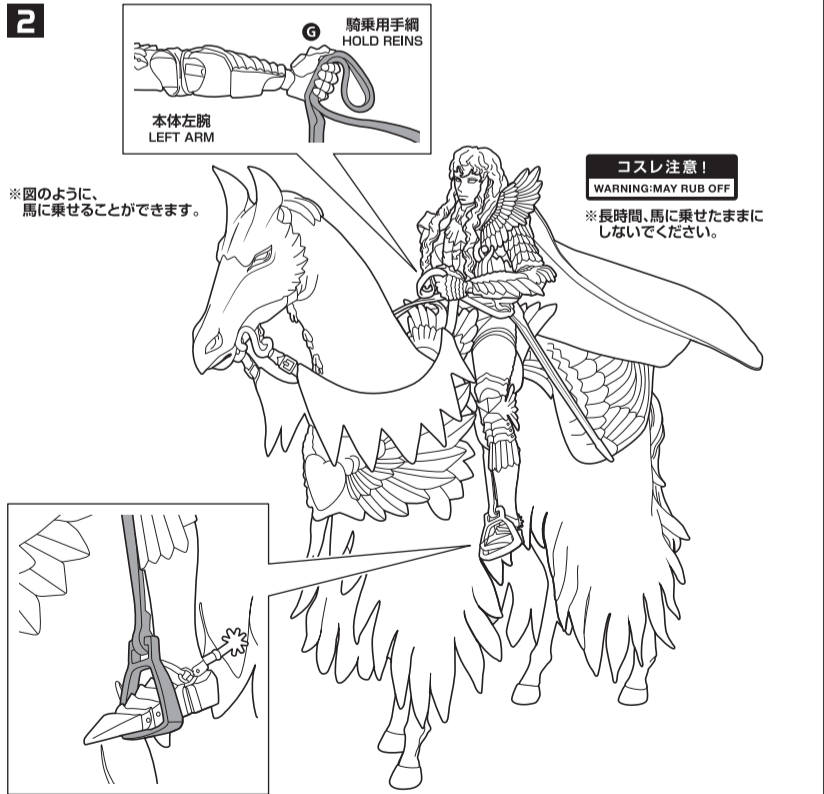

セット内容

●フィギュア本体/FIGURE.....	1	●交換用剣/HOLD SWORD.....	1
●交換用表情パーツ/INTERCHANGEABLE FACE PARTS.....	1	●柄/HILT.....	1
●交換用手首/INTERCHANGEABLE HAND PARTS.....	5	●ガード/GUARD.....	1
●兜/HELMET.....	1	●手綱/REINS.....	1
●兜用表情パーツ/HELMET FACE PARTS.....	1	●騎乗用手綱/HOLD REINS.....	1
●兜用後ろ髪/HELMET BACK HAIR.....	1	●馬/HORSE.....	1

手首パーツ/HAND PARTS

剣の組立て / SWORD ASSEMBLY

表情パーツの交換 / FACE PARTS ASSEMBLY

兜/HELMET

馬/HORSE

注意 お買い上げのお客様へ 必ずお読みください。

- 本商品の対象年齢は15才以上です。対象年齢未満のお子様には絶対に与えないでください。
- 小さな部品がありますので、小さなお子様が悪く飲み込まないように注意してください。窒息などの危険があります。
- 尖った部分や鋭い部分がありますので、取扱や保管場所に注意してください。思わぬケガをするおそれがあります。