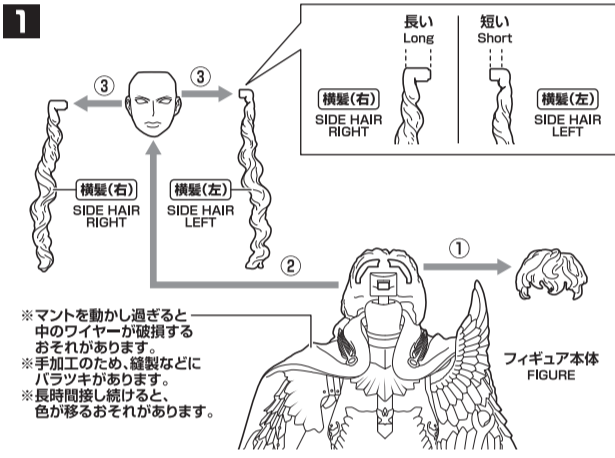

セット内容

●フィギュア本体/FIGURE.....	1	●交換用剣/HOLD SWORD.....	1
●交換用表情パーツ/INTERCHANGEABLE FACE PARTS.....	1	●柄/HILT.....	1
●交換用手首/INTERCHANGEABLE HAND PARTS.....	5	●ガード/GUARD.....	1
●兜/HELMET.....	1	●手綱/REINS.....	1
●兜用表情パーツ/HELMET FACE PARTS.....	1	●騎乗用手綱/HOLD REINS.....	1
●兜用後ろ髪/HELMET BACK HAIR.....	1	●馬/HORSE.....	1

手首パーツ/HAND PARTS

剣の組立て / SWORD ASSEMBLY

表情パーツの交換 / FACE PARTS ASSEMBLY

兜/HELMET

馬/HORSE

注意 お買い上げのお客様へ 必ずお読みください。

- 本商品の対象年齢は15才以上です。対象年齢未満のお子様には絶対に与えないでください。
- 小さな部品がありますので、小さなお子様が悪く飲み込まないように注意してください。窒息などの危険があります。
- 尖った部分や鋭い部分がありますので、取扱や保管場所に注意してください。思わぬケガをするおそれがあります。