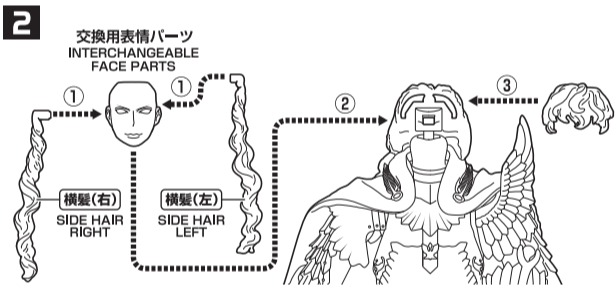

セット内容

●フィギュア本体/FIGURE.....	1	●交換用剣/HOLD SWORD.....	1
●交換用表情パーツ/INTERCHANGEABLE FACE PARTS.....	1	●柄/HILT.....	1
●交換用手首/INTERCHANGEABLE HAND PARTS.....	5	●ガード/GUARD.....	1
●兜/HELMET.....	1	●手綱/REINS.....	1
●兜用表情パーツ/HELMET FACE PARTS.....	1	●騎乗用手綱/HOLD REINS.....	1
●兜用後ろ髪/HELMET BACK HAIR.....	1	●馬/HORSE.....	1

手首パーツ/HAND PARTS

剣の組立て / SWORD ASSEMBLY

表情パーツの交換 / FACE PARTS ASSEMBLY

兜/HELMET

馬/HORSE

注意 お買い上げのお客様へ 必ずお読みください。

- 本商品の対象年齢は15才以上です。対象年齢未満のお子様には絶対に与えないでください。
- 小さな部品がありますので、小さなお子様が悪く飲み込まないように注意してください。窒息などの危険があります。
- 尖った部分や鋭い部分がありますので、取扱や保管場所に注意してください。思わぬケガをするおそれがあります。