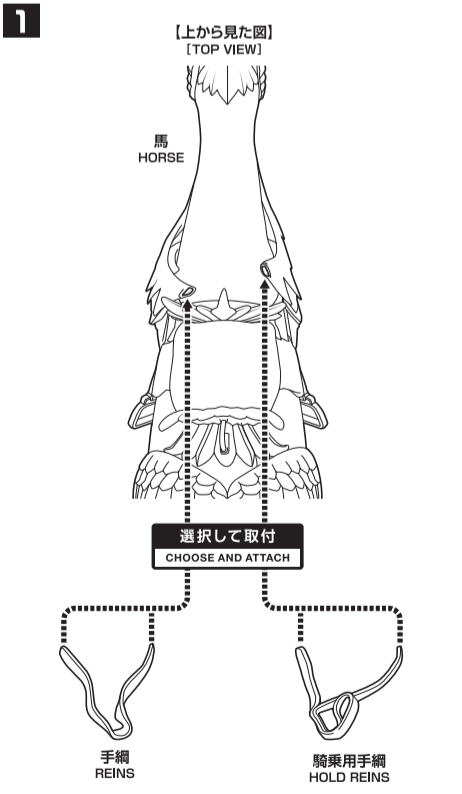

セット内容

●フィギュア本体/FIGURE.....	1	●交換用剣/HOLD SWORD.....	1
●交換用表情パーツ/INTERCHANGEABLE FACE PARTS.....	1	●柄/HILT.....	1
●交換用手首/INTERCHANGEABLE HAND PARTS.....	5	●ガード/GUARD.....	1
●兜/HELMET.....	1	●手綱/REINS.....	1
●兜用表情パーツ/HELMET FACE PARTS.....	1	●騎乗用手綱/HOLD REINS.....	1
●兜用後ろ髪/HELMET BACK HAIR.....	1	●馬/HORSE.....	1

手首パーツ/HAND PARTS

剣の組立て / SWORD ASSEMBLY

表情パーツの交換 / FACE PARTS ASSEMBLY

兜/HELMET

馬/HORSE

注意 お買い上げのお客様へ 必ずお読みください。

- 本商品の対象年齢は15才以上です。対象年齢未満のお子様には絶対に与えないでください。
- 小さな部品がありますので、小さなお子様が悪く飲み込まないように注意してください。窒息などの危険があります。
- 尖った部分や鋭い部分がありますので、取扱や保管場所に注意してください。思わぬケガをするおそれがあります。

《使用上の注意》

- 本商品は精密に作られています。無理な力を加えたり、落としたりすると破損するおそれがあります。
- 本商品は樹脂製のソファやシート、タイルなどの上に置かないでください。長時間接触していると色がる場合があります。