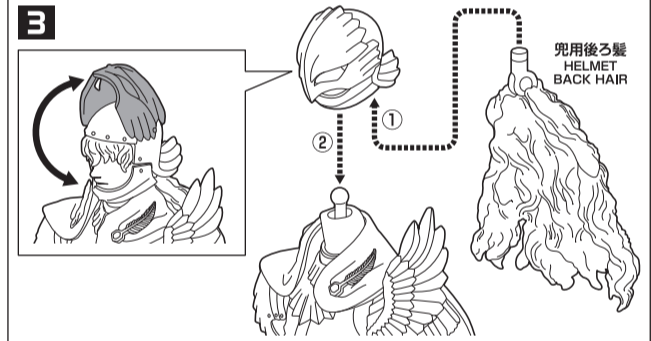

セット内容

●フィギュア本体/FIGURE.....	1	●交換用剣/HOLD SWORD.....	1
●交換用表情パーツ/INTERCHANGEABLE FACE PARTS.....	1	●柄/HILT.....	1
●交換用手首/INTERCHANGEABLE HAND PARTS.....	5	●ガード/GUARD.....	1
●兜/HELMET.....	1	●手綱/REINS.....	1
●兜用表情パーツ/HELMET FACE PARTS.....	1	●騎乗用手綱/HOLD REINS.....	1
●兜用後ろ髪/HELMET BACK HAIR.....	1	●馬/HORSE.....	1

手首パーツ/HAND PARTS

剣の組立て / SWORD ASSEMBLY

表情パーツの交換 / FACE PARTS ASSEMBLY

兜/HELMET

馬/HORSE

注意 お買い上げのお客様へ 必ずお読みください。

- 本商品の対象年齢は15才以上です。対象年齢未満のお子様には絶対に与えないでください。
- 小さな部品がありますので、小さなお子様が悪く飲み込まないように注意してください。窒息などの危険があります。
- 尖った部分や鋭い部分がありますので、取扱や保管場所に注意してください。思わぬケガをするおそれがあります。