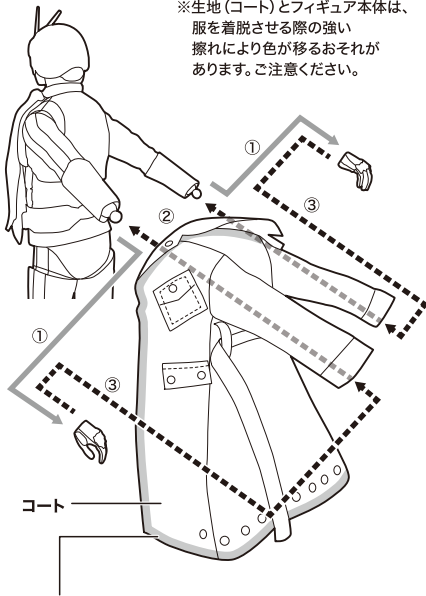

〈使用上の注意〉

- 本商品は精密に作られています。無理な力を加えたり、落としたりすると破損するおそれがあります。
- 可動部分・取付部分を無理な方向に強く引っ張ったり、曲げたりしないでください。
- 本商品を樹脂製のソファやシート、タイルなどの上に置かないでください。長時間接触していると色が移る場合があります。

セット内容 ※画像と商品とは多少異なりますのでご了承ください。

- 取扱説明書(本書)…………… 1枚
- 本体…………… 1体
- 交換用手首…………… 6個
- コート…………… 1個

■本体手首		■交換用手首(本体手首とつけかえることができます。)					
							
A	B	C	D	E	F	G	H

矢印一覧 Arrow List

- 取り付けます。 Attachable
- ← 取り外します。 Removable
- 可動します。 Movable

ディスプレイサポートには
別売りの魂STAGEを!→

[https://tamashii.jp/
special/t_stage/](https://tamashii.jp/special/t_stage/)

破損に注意!
WARNING:
DELICATE

マフラー基部は回転します。

※生地(コート)とフィギュア本体は、
服を着脱させる際の強い
擦れにより色が移るおそれ
があります。ご注意ください。

コート

コートに入っているワイヤーは、
動かすすぎると芯材が折れるおそれがあります。