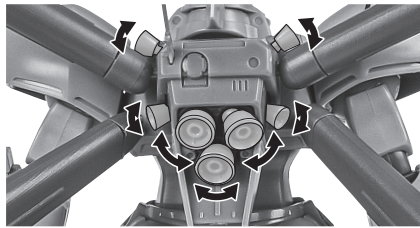

- ビーム・ライフルエフェクト.....1個
- シールド.....1個
- 手首格納デッキ.....1個
- カタバルトデッキ(台).....1個
- カタバルトデッキ(壁).....1個
- グリップ.....1個

■本体手首 ■交換用手首(本体手首とつけかえることができます。)

本体の組み立て方

ビーム・サーベル

※腰収納用ビーム・サーベル柄を外します。

本体の可動

モノアイの可動

シールド

バックパック

後スカート

後スカート内部/脚部/足裏

※各バーニアは可動します。(外れたら付け直してください。)

ビーム・ライフル

破損に注意!
WARNING: DELICATE

ビーム・ライフル

※可動します。

カタバルトデッキ

※裏から押してキャップを外し、別売りの魂STAGEを接続すると、より安定してディスプレイできます。

キャップ

カタバルトデッキ(壁)

グリップ

カタバルトデッキ(台)

※可動します。

※可動します。

※画像のようにディスプレイします。

手首A

※別売りの「MS-06F-2 ザクⅡ F2型」、「MS-09R-2 リック・ドムⅡ」、「AGX-04 ガーベラ・テトラ」も、同様にグリップを握らせてディスプレイできます。

「ROBOT魂 <SIDE MS> MS-06S シャア専用ザク ver. A.N.I.M.E.」(別売り)との連動 ※上記別売り商品の取扱説明書も合わせてご確認ください。

※「ROBOT魂 <SIDE MS> MS-06S シャア専用ザク ver. A.N.I.M.E.」(別売り)のザク・マシンガンエフェクトを取り付けることができます。