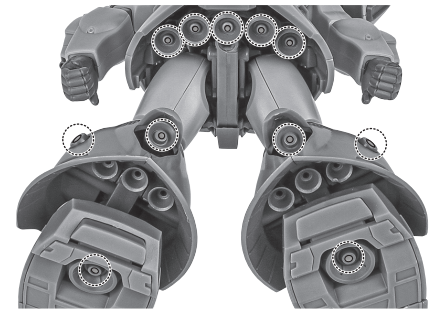

後スカート内部/脚部/足裏