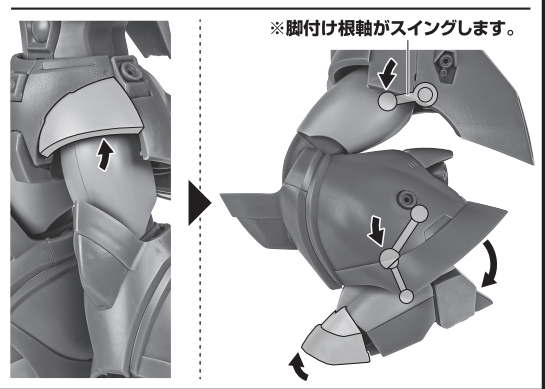

ディスプレイサポートには別売りの魂STAGEを!⇒

https://tamashiiweb.com/special/t_stage/

セット内容

- 取扱説明書(本書).....1枚
- MS-14Fs ゲルググM指揮官機(シーマ・ガラハウ機)本体.....1体
- 交換用手首.....10個
- 頭部アンテナ.....2個(1個は予備)
- バックバックアンテナ.....2個(1個は予備)
- プロベラントタンク(大/小).....各2個
- パーニア噴射エフェクト.....4個
- ビーム・サーベル柄.....2個
- ビーム・サーベル刃A/B.....各2個
- ビーム・サーベル刃(湾曲).....1個
- ビーム・ライフル.....1個

- ビーム・ライフルエフェクト.....1個
- シールド.....1個
- 手首格納デッキ.....1個
- カタバルトデッキ(台).....1個
- カタバルトデッキ(壁).....1個
- グリップ.....1個

■本体手首 ■交換用手首(本体手首とつけかえることができます。)

本体の組み立て方

ビーム・サーベル

※腰収納用ビーム・サーベル柄を外します。

本体の可動

モノアイの可動

シールド

手首格納デッキ

※凹部は、別売りの魂STAGEに対応しています。(本パーツが複数個ある場合、凸部と凹部を組み合わせることができます。)

他も同様 SAME FOR OTHERS

ディスプレイ

※凹部は、別売りの魂STAGEに対応しています。

バーニア噴射エフェクト

※各バーニアに取り付けることができます。

選択して取付
CHOOSE AND ATTACH