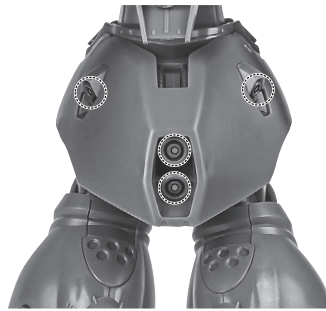

バーニア噴射エフェクト

※各バーニアに取り付けることができます。

選択して取付
CHOOSE AND ATTACH

バックパック

後スカート

後スカート内部/脚部/足裏

※各バーニアは可動します。(外れたら付け直してください。)

ビーム・ライフル

破損に注意!
WARNING: DELICATE

ビーム・ライフル

※可動します。

カタバルトデッキ

※裏から押してキャップを外し、別売りの魂STAGEを接続すると、より安定してディスプレイできます。

キャップ

カタバルトデッキ(壁)

グリップ

カタバルトデッキ(台)

※可動します。

※可動します。

※画像のようにディスプレイします。

手首A

※別売りの「MS-06F-2 ザクⅡ F2型」、「MS-09R-2 リック・ドムⅡ」、「AGX-04 ガーベラ・テトラ」も、同様にグリップを握らせてディスプレイできます。

「ROBOT魂 <SIDE MS> MS-06S シャア専用ザク ver. A.N.I.M.E.」(別売り)との連動 ※上記別売り商品の取扱説明書も合わせてご確認ください。

※「ROBOT魂 <SIDE MS> MS-06S シャア専用ザク ver. A.N.I.M.E.」(別売り)のザク・マシンガンエフェクトを取り付けることができます。

別売り
SOLD SEPARATELY
ザク・マシンガン
エフェクト