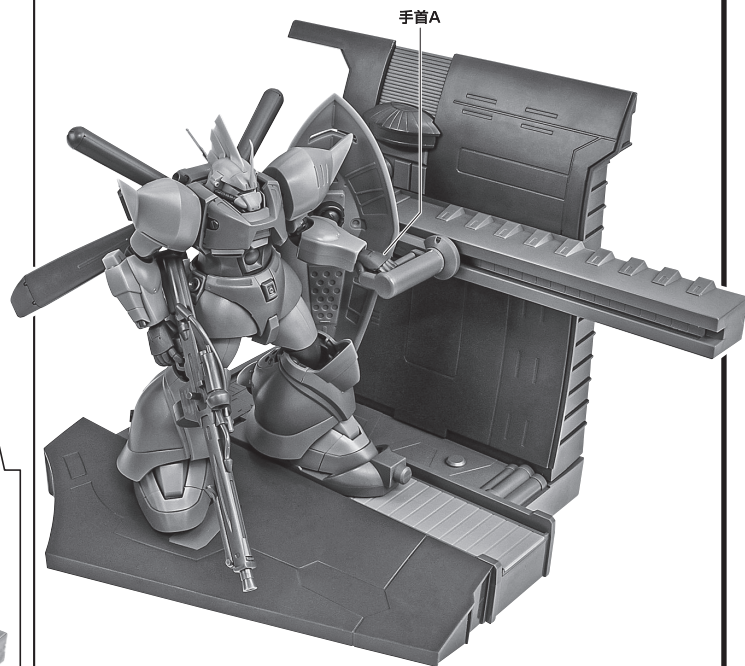

カタバルトデッキ

※裏から押してキャップを外し、別売りの魂STAGEを接続すると、より安定してディスプレイできます。

キャップ

カタバルトデッキ(壁)

グリップ

カタバルトデッキ(台)

※可動します。

※可動します。

※画像のようにディスプレイします。

手首A

※別売りの「MS-06F-2 ザクⅡ F2型」、「MS-09R-2 リック・ドムⅡ」、「AGX-04 ガーベラ・テトラ」も、同様にグリップを握らせてディスプレイできます。

「ROBOT魂 <SIDE MS> MS-06S シャア専用ザク ver. A.N.I.M.E.」(別売り)との連動 ※上記別売り商品の取扱説明書も合わせてご確認ください。

※「ROBOT魂 <SIDE MS> MS-06S シャア専用ザク ver. A.N.I.M.E.」(別売り)のザク・マシンガンエフェクトを取り付けることができます。