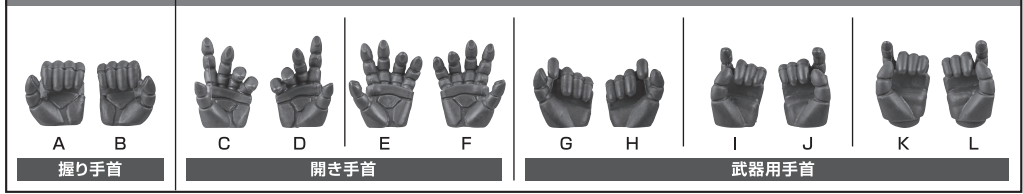

《使用上の注意》

- 本商品は精密に作られています。無理な力を加えたり、落としたりすると破損するおそれがあります。
- 本商品を樹脂製のソファやシート、タイルなどの上に置かないでください。長時間接触していると色が移る場合があります。

矢印一覧 Arrow List

- 取付けます。 Attachable
- 取り外します。 Removable
- 可動します。 Movable

■取扱説明書の画像と商品とは、多少異なりますのでご了承ください。

ディスプレイサポートには別売りの魂STAGEを!⇒

https://tamashiiweb.com/special/t_stage/

セット内容

- 取扱説明書(本書).....1枚
- MS-14Fs ゲルググM指揮官機(シーマ・ガラハウ機)本体.....1体
- 交換用手首.....10個
- 頭部アンテナ.....2個(1個は予備)
- バックバックアンテナ.....2個(1個は予備)
- プロベラントタンク(大/小).....各2個
- パーニア噴射エフェクト.....4個
- ビーム・サーベル柄.....2個
- ビーム・サーベル刃A/B.....各2個
- ビーム・サーベル刃(湾曲).....1個
- ビーム・ライフル.....1個

- ビーム・ライフルエフェクト.....1個
- シールド.....1個
- 手首格納デッキ.....1個
- カタバルトデッキ(台).....1個
- カタバルトデッキ(壁).....1個
- グリップ.....1個

■本体手首 ■交換用手首(本体手首とつけかえることができます。)

本体の組み立て方

ビーム・サーベル

※腰収納用ビーム・サーベル柄を外します。

本体の可動

モノアイの可動

シールド

手首格納デッキ

※凹部は、別売りの魂STAGEに対応しています。(本パーツが複数個ある場合、凸部と凹部を組み合わせることができます。)

他も同様 SAME FOR OTHERS

ディスプレイ

※凹部は、別売りの魂STAGEに対応しています。

バーニア噴射エフェクト

※各バーニアに取り付けることができます。

選択して取付
CHOOSE AND ATTACH