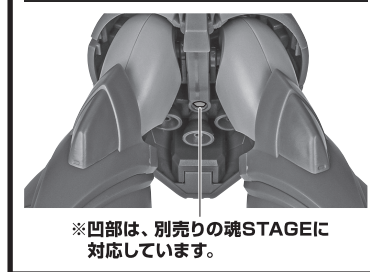

ディスプレイサポートには別売りの魂STAGEを!⇒

https://tamashiiweb.com/special/t_stage/

セット内容

- 取扱説明書(本書).....1枚
- MS-14Fs ゲルググM指揮官機(シーマ・ガラハウ機)本体.....1体
- 交換用手首.....10個
- 頭部アンテナ.....2個(1個は予備)
- バックバックアンテナ.....2個(1個は予備)
- プロベラントタンク(大/小).....各2個
- パーニア噴射エフェクト.....4個
- ビーム・サーベル柄.....2個
- ビーム・サーベル刃A/B.....各2個
- ビーム・サーベル刃(湾曲).....1個
- ビーム・ライフル.....1個

- ビーム・ライフルエフェクト.....1個
- シールド.....1個
- 手首格納デッキ.....1個
- カタバルトデッキ(台).....1個
- カタバルトデッキ(壁).....1個
- グリップ.....1個

■本体手首 ■交換用手首(本体手首とつけかえることができます。)

本体の組み立て方

ビーム・サーベル

※腰収納用ビーム・サーベル柄を外します。

本体の可動

モノアイの可動

シールド

手首格納デッキ

※凹部は、別売りの魂STAGEに対応しています。(本パーツが複数個ある場合、凸部と凹部を組み合わせることができます。)

他も同様 SAME FOR OTHERS

ディスプレイ

※凹部は、別売りの魂STAGEに対応しています。

バーニア噴射エフェクト

※各バーニアに取り付けることができます。

選択して取付
CHOOSE AND ATTACH