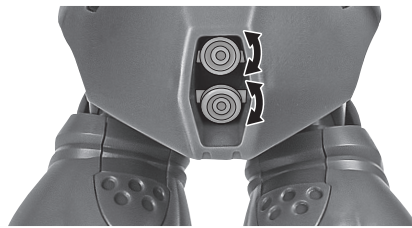

- ビーム・ライフルエフェクト.....1個
- シールド.....1個
- 手首格納デッキ.....1個
- カタバルトデッキ(台).....1個
- カタバルトデッキ(壁).....1個
- グリップ.....1個

■本体手首 ■交換用手首(本体手首とつけかえることができます。)

本体の組み立て方

ビーム・サーベル

※腰収納用ビーム・サーベル柄を外します。

本体の可動

モノアイの可動

シールド

バックパック

後スカート

後スカート内部/脚部/足裏

※各バーニアは可動します。(外れたら付け直してください。)

ビーム・ライフル

破損に注意!
WARNING: DELICATE

ビーム・ライフル

※可動します。

カタバルトデッキ

※裏から押してキャップを外し、別売りの魂STAGEを接続すると、より安定してディスプレイできます。

キャップ

カタバルトデッキ(壁)

グリップ

カタバルトデッキ(台)

※可動します。

※可動します。

※画像のようにディスプレイします。

手首A

※別売りの「MS-06F-2 ザクⅡ F2型」、「MS-09R-2 リック・ドムⅡ」、「AGX-04 ガーベラ・テトラ」も、同様にグリップを握らせてディスプレイできます。

「ROBOT魂 <SIDE MS> MS-06S シャア専用ザク ver. A.N.I.M.E.」(別売り)との連動 ※上記別売り商品の取扱説明書も合わせてご確認ください。

※「ROBOT魂 <SIDE MS> MS-06S シャア専用ザク ver. A.N.I.M.E.」(別売り)のザク・マシンガンエフェクトを取り付けることができます。