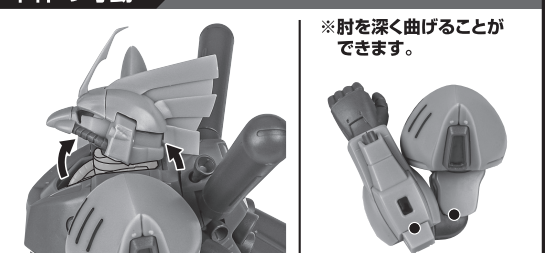

ディスプレイサポートには別売りの魂STAGEを!⇒

https://tamashiiweb.com/special/t_stage/

セット内容

- 取扱説明書(本書).....1枚
- MS-14Fs ゲルググM指揮官機(シーマ・ガラハウ機)本体.....1体
- 交換用手首.....10個
- 頭部アンテナ.....2個(1個は予備)
- バックバックアンテナ.....2個(1個は予備)
- プロベラントタンク(大/小).....各2個
- パーニア噴射エフェクト.....4個
- ビーム・サーベル柄.....2個
- ビーム・サーベル刃A/B.....各2個
- ビーム・サーベル刃(湾曲).....1個
- ビーム・ライフル.....1個

- ビーム・ライフルエフェクト.....1個
- シールド.....1個
- 手首格納デッキ.....1個
- カタバルトデッキ(台).....1個
- カタバルトデッキ(壁).....1個
- グリップ.....1個

■本体手首 ■交換用手首(本体手首とつけかえることができます。)

本体の組み立て方

ビーム・サーベル

※腰収納用ビーム・サーベル柄を外します。

本体の可動

モノアイの可動

シールド

手首格納デッキ

※凹部は、別売りの魂STAGEに対応しています。(本パーツが複数個ある場合、凸部と凹部を組み合わせることができます。)

他も同様 SAME FOR OTHERS

ディスプレイ

※凹部は、別売りの魂STAGEに対応しています。

バーニア噴射エフェクト

※各バーニアに取り付けることができます。

選択して取付
CHOOSE AND ATTACH