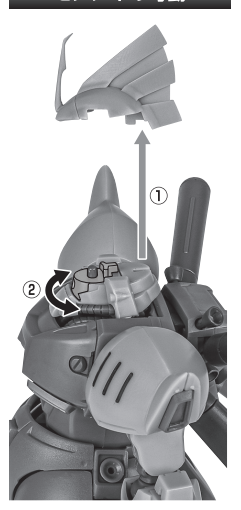

ディスプレイサポートには別売りの魂STAGEを!⇒

https://tamashiiweb.com/special/t_stage/

セット内容

- 取扱説明書(本書).....1枚
- MS-14Fs ゲルググM指揮官機(シーマ・ガラハウ機)本体.....1体
- 交換用手首.....10個
- 頭部アンテナ.....2個(1個は予備)
- バックバックアンテナ.....2個(1個は予備)
- プロベラントタンク(大/小).....各2個
- パーニア噴射エフェクト.....4個
- ビーム・サーベル柄.....2個
- ビーム・サーベル刃A/B.....各2個
- ビーム・サーベル刃(湾曲).....1個
- ビーム・ライフル.....1個

- ビーム・ライフルエフェクト.....1個
- シールド.....1個
- 手首格納デッキ.....1個
- カタバルトデッキ(台).....1個
- カタバルトデッキ(壁).....1個
- グリップ.....1個

■本体手首 ■交換用手首(本体手首とつけかえることができます。)

本体の組み立て方

ビーム・サーベル

※腰収納用ビーム・サーベル柄を外します。

本体の可動

モノアイの可動

シールド

手首格納デッキ

※凹部は、別売りの魂STAGEに対応しています。(本パーツが複数個ある場合、凸部と凹部を組み合わせることができます。)

他も同様 SAME FOR OTHERS

ディスプレイ

※凹部は、別売りの魂STAGEに対応しています。

バーニア噴射エフェクト

※各バーニアに取り付けることができます。

選択して取付
CHOOSE AND ATTACH