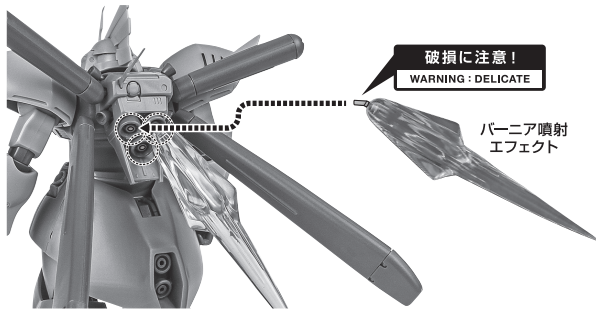

バーニア噴射エフェクト

※各バーニアに取り付けることができます。

選択して取付
CHOOSE AND ATTACH

バックパック