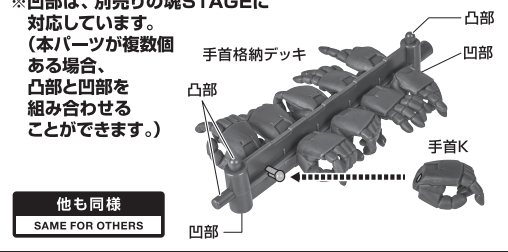

ディスプレイサポートには別売りの魂STAGEを!⇒

https://tamashiiweb.com/special/t_stage/

セット内容

- 取扱説明書(本書).....1枚
- MS-14Fs ゲルググM指揮官機(シーマ・ガラハウ機)本体.....1体
- 交換用手首.....10個
- 頭部アンテナ.....2個(1個は予備)
- バックバックアンテナ.....2個(1個は予備)
- プロベラントタンク(大/小).....各2個
- パーニア噴射エフェクト.....4個
- ビーム・サーベル柄.....2個
- ビーム・サーベル刃A/B.....各2個
- ビーム・サーベル刃(湾曲).....1個
- ビーム・ライフル.....1個

- ビーム・ライフルエフェクト.....1個
- シールド.....1個
- 手首格納デッキ.....1個
- カタバルトデッキ(台).....1個
- カタバルトデッキ(壁).....1個
- グリップ.....1個

■本体手首 ■交換用手首(本体手首とつけかえることができます。)

本体の組み立て方

ビーム・サーベル

※腰収納用ビーム・サーベル柄を外します。

本体の可動

モノアイの可動

シールド

手首格納デッキ

※凹部は、別売りの魂STAGEに対応しています。(本パーツが複数個ある場合、凸部と凹部を組み合わせることができます。)

他も同様 SAME FOR OTHERS

ディスプレイ

※凹部は、別売りの魂STAGEに対応しています。

バーニア噴射エフェクト

※各バーニアに取り付けることができます。

選択して取付
CHOOSE AND ATTACH