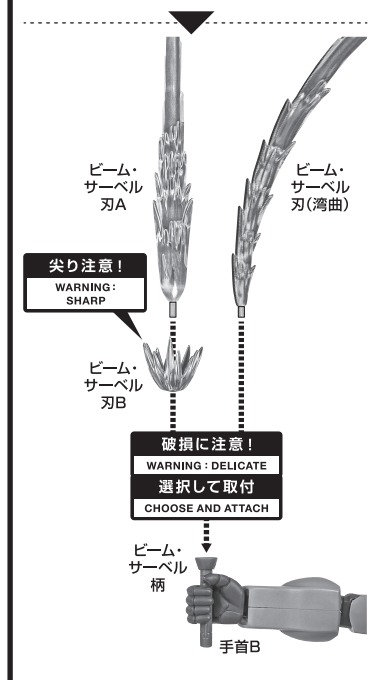

ディスプレイサポートには別売りの魂STAGEを!⇒

https://tamashiiweb.com/special/t_stage/

セット内容

- 取扱説明書(本書).....1枚
- MS-14Fs ゲルググM指揮官機(シーマ・ガラハウ機)本体.....1体
- 交換用手首.....10個
- 頭部アンテナ.....2個(1個は予備)
- バックバックアンテナ.....2個(1個は予備)
- プロベラントタンク(大/小).....各2個
- パーニア噴射エフェクト.....4個
- ビーム・サーベル柄.....2個
- ビーム・サーベル刃A/B.....各2個
- ビーム・サーベル刃(湾曲).....1個
- ビーム・ライフル.....1個

- ビーム・ライフルエフェクト.....1個
- シールド.....1個
- 手首格納デッキ.....1個
- カタバルトデッキ(台).....1個
- カタバルトデッキ(壁).....1個
- グリップ.....1個

■本体手首 ■交換用手首(本体手首とつけかえることができます。)

本体の組み立て方

ビーム・サーベル

※腰収納用ビーム・サーベル柄を外します。

本体の可動

モノアイの可動

シールド

手首格納デッキ

※凹部は、別売りの魂STAGEに対応しています。(本パーツが複数個ある場合、凸部と凹部を組み合わせることができます。)

他も同様 SAME FOR OTHERS

ディスプレイ

※凹部は、別売りの魂STAGEに対応しています。

バーニア噴射エフェクト

※各バーニアに取り付けることができます。

選択して取付
CHOOSE AND ATTACH