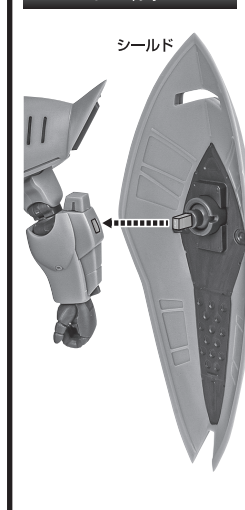

ディスプレイサポートには別売りの魂STAGEを!⇒

https://tamashiiweb.com/special/t_stage/

セット内容

- 取扱説明書(本書).....1枚
- MS-14Fs ゲルググM指揮官機(シーマ・ガラハウ機)本体.....1体
- 交換用手首.....10個
- 頭部アンテナ.....2個(1個は予備)
- バックバックアンテナ.....2個(1個は予備)
- プロベラントタンク(大/小).....各2個
- パーニア噴射エフェクト.....4個
- ビーム・サーベル柄.....2個
- ビーム・サーベル刃A/B.....各2個
- ビーム・サーベル刃(湾曲).....1個
- ビーム・ライフル.....1個

- ビーム・ライフルエフェクト.....1個
- シールド.....1個
- 手首格納デッキ.....1個
- カタバルトデッキ(台).....1個
- カタバルトデッキ(壁).....1個
- グリップ.....1個

■本体手首 ■交換用手首(本体手首とつけかえることができます。)

本体の組み立て方

ビーム・サーベル

※腰収納用ビーム・サーベル柄を外します。

本体の可動

モノアイの可動

シールド

手首格納デッキ

※凹部は、別売りの魂STAGEに対応しています。(本パーツが複数個ある場合、凸部と凹部を組み合わせることができます。)

他も同様 SAME FOR OTHERS

ディスプレイ

※凹部は、別売りの魂STAGEに対応しています。

バーニア噴射エフェクト

※各バーニアに取り付けることができます。

選択して取付
CHOOSE AND ATTACH