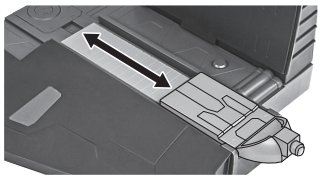

カタバルトデッキ

※裏から押してキャップを外し、別売りの魂STAGEを接続すると、より安定してディスプレイできます。

キャップ

カタバルトデッキ(壁)

グリップ

カタバルトデッキ(台)

※可動します。

※可動します。

※画像のようにディスプレイします。

手首A

※別売りの「MS-06F-2 ザクⅡ F2型」、「MS-09R-2 リック・ドムⅡ」、「AGX-04 ガーベラ・テトラ」も、同様にグリップを握らせてディスプレイできます。

「ROBOT魂 <SIDE MS> MS-06S シャア専用ザク ver. A.N.I.M.E.」(別売り)との連動 ※上記別売り商品の取扱説明書も合わせてご確認ください。

※「ROBOT魂 <SIDE MS> MS-06S シャア専用ザク ver. A.N.I.M.E.」(別売り)のザク・マシンガンエフェクトを取り付けることができます。