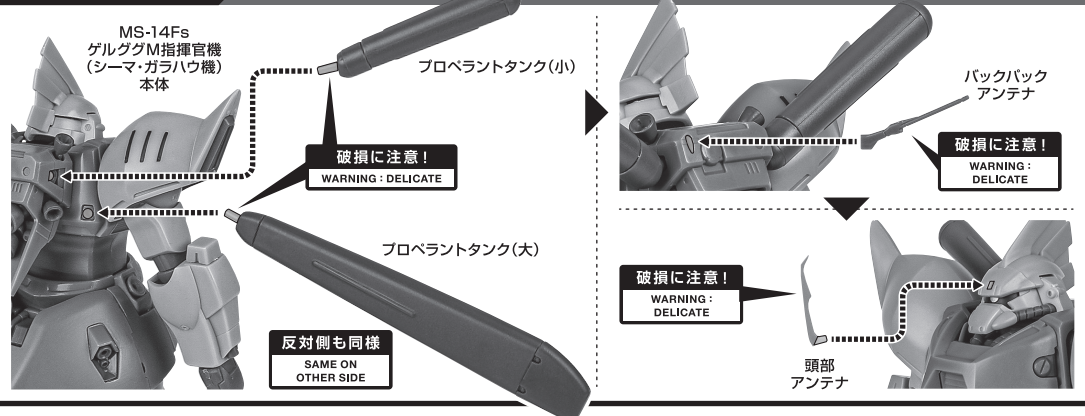

ディスプレイサポートには別売りの魂STAGEを!⇒

https://tamashiiweb.com/special/t_stage/

セット内容

- 取扱説明書(本書).....1枚
- MS-14Fs ゲルググM指揮官機(シーマ・ガラハウ機)本体.....1体
- 交換用手首.....10個
- 頭部アンテナ.....2個(1個は予備)
- バックバックアンテナ.....2個(1個は予備)
- プロベラントタンク(大/小).....各2個
- パーニア噴射エフェクト.....4個
- ビーム・サーベル柄.....2個
- ビーム・サーベル刃A/B.....各2個
- ビーム・サーベル刃(湾曲).....1個
- ビーム・ライフル.....1個

- ビーム・ライフルエフェクト.....1個
- シールド.....1個
- 手首格納デッキ.....1個
- カタバルトデッキ(台).....1個
- カタバルトデッキ(壁).....1個
- グリップ.....1個

■本体手首 ■交換用手首(本体手首とつけかえることができます。)

本体の組み立て方

ビーム・サーベル

※腰収納用ビーム・サーベル柄を外します。

本体の可動

モノアイの可動

シールド

手首格納デッキ

※凹部は、別売りの魂STAGEに対応しています。(本パーツが複数個ある場合、凸部と凹部を組み合わせることができます。)

他も同様 SAME FOR OTHERS

ディスプレイ

※凹部は、別売りの魂STAGEに対応しています。

バーニア噴射エフェクト

※各バーニアに取り付けることができます。

選択して取付
CHOOSE AND ATTACH