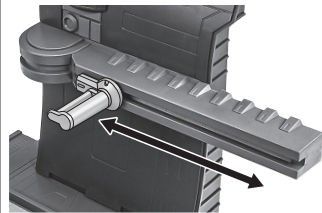

- ビーム・ライフルエフェクト.....1個
- シールド.....1個
- 手首格納デッキ.....1個
- カタバルトデッキ(台).....1個
- カタバルトデッキ(壁).....1個
- グリップ.....1個

■本体手首 ■交換用手首(本体手首とつけかえることができます。)

本体の組み立て方

ビーム・サーベル

※腰収納用ビーム・サーベル柄を外します。

本体の可動

モノアイの可動

シールド

カタバルトデッキ

※裏から押してキャップを外し、別売りの魂STAGEを接続すると、より安定してディスプレイできます。

キャップ

カタバルトデッキ(壁)

グリップ

カタバルトデッキ(台)

※可動します。

※可動します。

※画像のようにディスプレイします。

手首A

※別売りの「MS-06F-2 ザクⅡ F2型」、「MS-09R-2 リック・ドムⅡ」、「AGX-04 ガーベラ・テトラ」も、同様にグリップを握らせてディスプレイできます。

「ROBOT魂 <SIDE MS> MS-06S シャア専用ザク ver. A.N.I.M.E.」(別売り)との連動 ※上記別売り商品の取扱説明書も合わせてご確認ください。

※「ROBOT魂 <SIDE MS> MS-06S シャア専用ザク ver. A.N.I.M.E.」(別売り)のザク・マシンガンエフェクトを取り付けることができます。