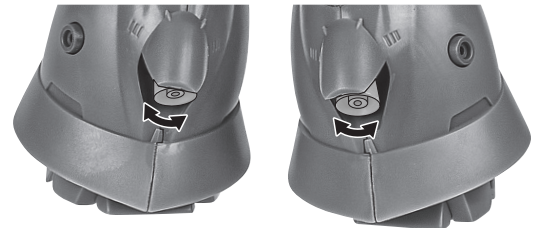

- ビーム・ライフルエフェクト.....1個
- シールド.....1個
- 手首格納デッキ.....1個
- カタバルトデッキ(台).....1個
- カタバルトデッキ(壁).....1個
- グリップ.....1個

■本体手首 ■交換用手首(本体手首とつけかえることができます。)

本体の組み立て方

ビーム・サーベル

※腰収納用ビーム・サーベル柄を外します。

本体の可動

モノアイの可動

シールド

バックパック

後スカート

後スカート内部/脚部/足裏

※各バーニアは可動します。(外れたら付け直してください。)

ビーム・ライフル

破損に注意!
WARNING: DELICATE

ビーム・ライフル

※可動します。

カタバルトデッキ

※裏から押してキャップを外し、別売りの魂STAGEを接続すると、より安定してディスプレイできます。

キャップ

カタバルトデッキ(壁)

グリップ

カタバルトデッキ(台)

※可動します。

※可動します。

※画像のようにディスプレイします。

手首A

※別売りの「MS-06F-2 ザクⅡ F2型」、「MS-09R-2 リック・ドムⅡ」、「AGX-04 ガーベラ・テトラ」も、同様にグリップを握らせてディスプレイできます。

「ROBOT魂 <SIDE MS> MS-06S シャア専用ザク ver. A.N.I.M.E.」(別売り)との連動 ※上記別売り商品の取扱説明書も合わせてご確認ください。

※「ROBOT魂 <SIDE MS> MS-06S シャア専用ザク ver. A.N.I.M.E.」(別売り)のザク・マシンガンエフェクトを取り付けることができます。