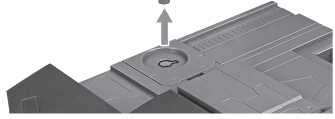

手首格納デッキ

※凹部は、別売りの魂STAGEに対応しています。(本パーツが複数個ある場合、凸部と凹部を組み合わせることができます。)

他も同様 SAME FOR OTHERS

ディスプレイ

※凹部は、別売りの魂STAGEに対応しています。

バーニア噴射エフェクト

※各バーニアに取り付けることができます。

選択して取付
CHOOSE AND ATTACH

バックパック

後スカート

後スカート内部/脚部/足裏

※各バーニアは可動します。(外れたら付け直してください。)

ビーム・ライフル

破損に注意!
WARNING: DELICATE

ビーム・ライフル

※可動します。

カタバルトデッキ

※裏から押してキャップを外し、別売りの魂STAGEを接続すると、より安定してディスプレイできます。

キャップ

カタバルトデッキ(壁)

グリップ

カタバルトデッキ(台)

※可動します。

※可動します。