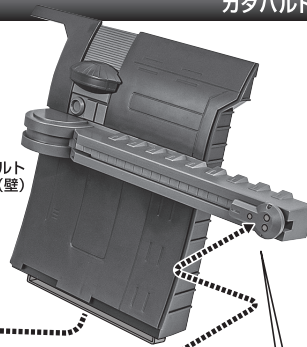

- ビーム・ライフルエフェクト.....1個
- シールド.....1個
- 手首格納デッキ.....1個
- カタバルトデッキ(台).....1個
- カタバルトデッキ(壁).....1個
- グリップ.....1個

■本体手首 ■交換用手首(本体手首とつけかえることができます。)

本体の組み立て方

ビーム・サーベル

※腰収納用ビーム・サーベル柄を外します。

本体の可動

モノアイの可動

シールド

手首格納デッキ

※凹部は、別売りの魂STAGEに対応しています。(本パーツが複数個ある場合、凸部と凹部を組み合わせることができます。)

他も同様 SAME FOR OTHERS

ディスプレイ

※凹部は、別売りの魂STAGEに対応しています。

バーニア噴射エフェクト

※各バーニアに取り付けることができます。

選択して取付
CHOOSE AND ATTACH

バックパック

後スカート

後スカート内部/脚部/足裏

※各バーニアは可動します。(外れたら付け直してください。)

ビーム・ライフル

破損に注意!
WARNING: DELICATE

ビーム・ライフル

※可動します。

カタバルトデッキ

※裏から押してキャップを外し、別売りの魂STAGEを接続すると、より安定してディスプレイできます。

キャップ

カタバルトデッキ(壁)

グリップ

カタバルトデッキ(台)

※可動します。

※可動します。