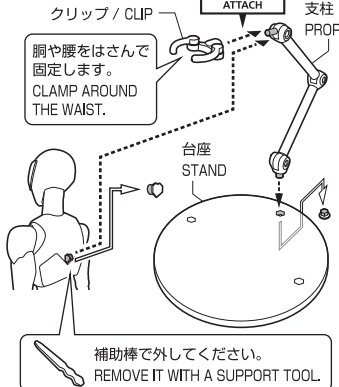

セット内容	
●フィギュア本体	1体
●交換用手首パーツ	8個
●交換用眼パーツ	左右各1個
●交換用頭部パーツ	2個
●交換用首パーツ	1個
●ウェブ(長・中・短)	各1個
●クリップ	1個
●支柱	1個
●台座	1個
●補助棒	1個
●取扱説明書(本書)	1枚

SET CONTENTS	
●FIGURE	1
●INTERCHANGEABLE HAND PARTS	8
●INTERCHANGEABLE EYE PARTS	1 EACH (LEFT/RIGHT)
●INTERCHANGEABLE HEAD PARTS	2
●INTERCHANGEABLE NECK PART	1
●WEB (LONG · MEDIUM · SHORT)	1 EACH
●CLIP	1
●PROP	1
●STAND	1
●SUPPORT TOOL	1
●INSTRUCTION MANUAL (THIS PAPER)	1

矢印一覧 / ARROW LIST

←--- 取り付けます / ATTACHABLE

← 取り外します / REMOVABLE

← 可動します / MOVABLE

**■ 手首パーツ / HAND PARTS**

本体手首パーツ  
HAND PARTS  
ON THE BODY

交換用手首パーツ(本体手首とつけかえることができます。) / INTERCHANGEABLE HAND PARTS

※パーツを持たせたままにすると色が移るおそれがあります。  
※COLOR MAY MIGRATE IF LEFT HOLDING PARTS FOR A LONG TIME.

**■ フィギュア本体  
FIGURE**

**コスレ注意!**  
WARNING:  
MAY RUB OFF

**■ 交換用眼パーツ  
の取り付け方  
EYE ASSEMBLY**

**■ 交換用頭部パーツ  
の取り付け方  
HEAD ASSEMBLY**

**■ ウェブの取り付け方  
WEB ASSEMBLY**

**■ ディスプレイ  
DISPLAY**

**⚠ 注意 お買い上げのお客様へ 必ずお読みください。**