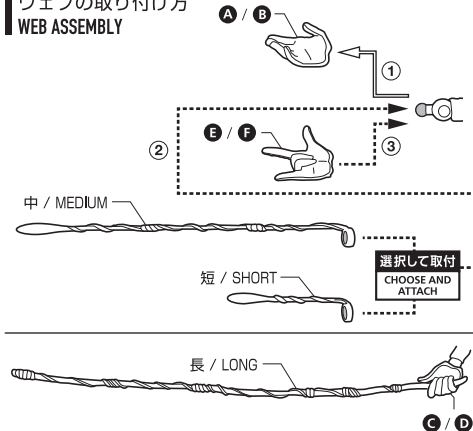

セット内容	
●フィギュア本体	1体
●交換用手首パーツ	8個
●交換用眼パーツ	左右各1個
●交換用頭部パーツ	2個
●交換用首パーツ	1個
●ウェブ(長・中・短)	各1個
●クリップ	1個
●支柱	1個
●台座	1個
●補助棒	1個
●取扱説明書(本書)	1枚

SET CONTENTS	
●FIGURE	1
●INTERCHANGEABLE HAND PARTS	8
●INTERCHANGEABLE EYE PARTS	1 EACH (LEFT/RIGHT)
●INTERCHANGEABLE HEAD PARTS	2
●INTERCHANGEABLE NECK PART	1
●WEB (LONG · MEDIUM · SHORT)	1 EACH
●CLIP	1
●PROP	1
●STAND	1
●SUPPORT TOOL	1
●INSTRUCTION MANUAL (THIS PAPER)	1

矢印一覧 / ARROW LIST

←--- 取り付けます / ATTACHABLE

← 取り外します / REMOVABLE

← 可動します / MOVABLE

**■ 手首パーツ / HAND PARTS**

本体手首パーツ  
HAND PARTS  
ON THE BODY

交換用手首パーツ(本体手首とつけかえることができます。) / INTERCHANGEABLE HAND PARTS

※パーツを持たせたままにすると色が移るおそれがあります。  
※COLOR MAY MIGRATE IF LEFT HOLDING PARTS FOR A LONG TIME.

**■ フィギュア本体  
FIGURE**

**コスレ注意!**  
WARNING:  
MAY RUB OFF

**■ 交換用眼パーツ  
の取り付け方  
EYE ASSEMBLY**

**■ 交換用頭部パーツ  
の取り付け方  
HEAD ASSEMBLY**

**■ ウェブの取り付け方  
WEB ASSEMBLY**

**■ ディスプレイ  
DISPLAY**

**⚠ 注意 お買い上げのお客様へ 必ずお読みください。**

- 本商品の対象年齢は15才以上です。対象年齢未満のお子様には絶対に与えないでください。
  - 小さな部品がありますので、小さなお子様が誤って飲み込まないように注意してください。窒息などの危険があります。
  - 尖った部分や鋭い部分がありますので、取扱や保管場所に注意してください。思わぬケガをするおそれがあります。
- <使用上の注意>
- 本商品は精密に作られています。無理な力を加えたり、落としたりすると破損するおそれがあります。
  - 可動部分・取付部分を無理な方向に強く引っ張ったり、曲げたりしないでください。
  - 本商品を樹脂製のソファやシート、タイルなどの上に置かないでください。長時間接触していると色が移る場合があります。