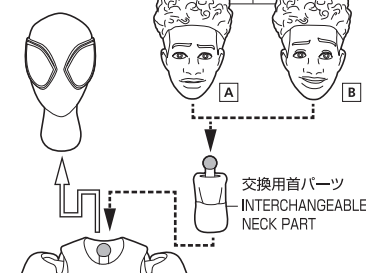

セット内容	
●フィギュア本体	1体
●交換用手首パーツ	8個
●交換用眼パーツ	左右各1個
●交換用頭部パーツ	2個
●交換用首パーツ	1個
●ウェブ(長・中・短)	各1個
●クリップ	1個
●支柱	1個
●台座	1個
●補助棒	1個
●取扱説明書(本書)	1枚

SET CONTENTS	
●FIGURE	1
●INTERCHANGEABLE HAND PARTS	8
●INTERCHANGEABLE EYE PARTS	1 EACH (LEFT/RIGHT)
●INTERCHANGEABLE HEAD PARTS	2
●INTERCHANGEABLE NECK PART	1
●WEB (LONG · MEDIUM · SHORT)	1 EACH
●CLIP	1
●PROP	1
●STAND	1
●SUPPORT TOOL	1
●INSTRUCTION MANUAL (THIS PAPER)	1

矢印一覧 / ARROW LIST

←--- 取り付けます / ATTACHABLE

← 取り外します / REMOVABLE

← 可動します / MOVABLE

**■ 手首パーツ / HAND PARTS**

本体手首パーツ  
HAND PARTS  
ON THE BODY

交換用手首パーツ(本体手首とつけかえることができます。) / INTERCHANGEABLE HAND PARTS

※パーツを持たせたままにすると色が移るおそれがあります。  
※COLOR MAY MIGRATE IF LEFT HOLDING PARTS FOR A LONG TIME.

**■ フィギュア本体  
FIGURE**

**コスレ注意!**  
WARNING:  
MAY RUB OFF

**■ 交換用眼パーツ  
の取り付け方  
EYE ASSEMBLY**

**■ 交換用頭部パーツ  
の取り付け方  
HEAD ASSEMBLY**

**■ ウェブの取り付け方  
WEB ASSEMBLY**

**■ ディスプレイ  
DISPLAY**

**⚠ 注意 お買い上げのお客様へ 必ずお読みください。**