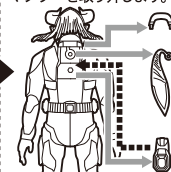

※武器などを長時間持たせたままにしたり、こすったりすると彩色が移るおそれがあります。

矢印一覧 Arrow List

- ◀◀◀ 取り付けます。 Attachable
- ← 取り外します。 Removable
- 可動します。 Movable

! 注意

本商品は全体に彩色を施しております。組み立て～操作の際にキズがつくおそれがありますので取扱には十分注意してください。

本体のギミック

尖り注意!

WARNING: SHARP

破損に注意!

WARNING: DELICATE

肩・股関節を引き出して可動域を拡大できます。

左手の指は可動します。外れた際はもとに戻してください。

フォームチェンジ

ポーズ中に外れた際は付け直してください。
※脱着の際は破損・コスレに注意してください。

ディスプレイサポートには別売りの魂STAGEを!→

https://tamashii.jp/special/t_stage/

コスレ注意!

WARNING: MAY RUB OFF

背中背面パーツ・マフラーを取り外します。

武器の持たせ方

可動します。

コスレ注意!

WARNING: MAY RUB OFF

マグナムブーストフォーム(別売り)のフォームチェンジ