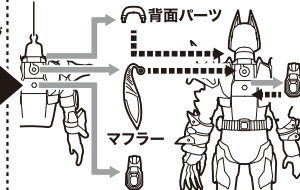

セット内容 ※画像と商品とは多少異なりますのでご了承ください。

● 取扱説明書(本書).....	1枚
● 本体.....	1体
● 交換用手首.....	4個
● ゾンビブレイカー.....	1個
● ギーツ用眼パーツ(薄オレンジ).....	1個
● ギーツ用顎パーツ(紫).....	1個
● エントリーレイズフォーム用眼パーツ(グレー).....	1個
● エントリーレイズフォーム用顎パーツ(黒).....	1個

破損に注意!

WARNING: DELICATE

肩・股関節を引き出して可動域を拡大できます。

左手の指は可動します。外れた際はもとに戻してください。

フォームチェンジ

ポーズ中に外れた際は付け直してください。
※脱着の際は破損・コスレに注意してください。

ディスプレイサポートには別売りの魂STAGEを!→

https://tamashii.jp/special/t_stage/

コスレ注意!

WARNING: MAY RUB OFF

背中背面パーツ・マフラーを取り外します。

武器の持たせ方

可動します。

コスレ注意!

WARNING: MAY RUB OFF

マグナムブーストフォーム(別売り)のフォームチェンジ

① 頭部・上半身・ベルト・下半身を分解します。

② 上半身をゾンビフォームに変えて、複眼・額・ソックスを換装します。

③ 背中背面パーツ・マフラーを取り付けます。

別売り

SOLD SEPARATELY
ギーツマグナムブーストフォーム

ギーツマグナムブーストフォーム

S.H.Figuarts 仮面ライダーギーツ マグナムブーストフォームのゾンビブーストフォームへのフォームチェンジが可能です。