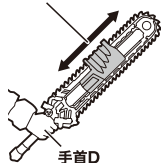

破損に注意!

WARNING: DELICATE

肩・股関節を引き出して可動域を拡大できます。

左手の指は可動します。外れた際はもとに戻してください。

フォームチェンジ

ポーズ中に外れた際は付け直してください。
※脱着の際は破損・コスレに注意してください。

ディスプレイサポートには別売りの魂STAGEを!→

https://tamashii.jp/special/t_stage/

コスレ注意!

WARNING: MAY RUB OFF

背中背面パーツ・マフラーを取り外します。

武器の持たせ方

可動します。

コスレ注意!

WARNING: MAY RUB OFF

マグナムブーストフォーム(別売り)のフォームチェンジ

① 頭部・上半身・ベルト・下半身を分解します。

② 上半身をゾンビフォームに変えて、複眼・額・ソックスを換装します。

③ 背中背面パーツ・マフラーを取り付けます。

別売り

SOLD SEPARATELY
ギーツマグナムブーストフォーム

ギーツマグナムブーストフォーム

S.H.Figuarts 仮面ライダーギーツ マグナムブーストフォームのゾンビブーストフォームへのフォームチェンジが可能です。