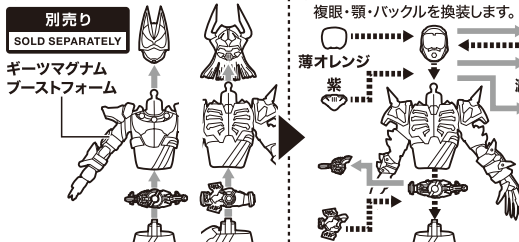

※武器などを長時間持たせたままにしたり、こすったりすると彩色が移るおそれがあります。

矢印一覧 Arrow List

- ◀◀◀ 取り付けます。 Attachable
- ← 取り外します。 Removable
- 可動します。 Movable

! 注意

本商品は全体に彩色を施しております。組み立て～操作の際にキズがつくおそれがありますので取扱には十分注意してください。

本体のギミック

尖り注意!

WARNING: SHARP

破損に注意!

WARNING: DELICATE

肩・股関節を引き出して可動域を拡大できます。

左手の指は可動します。外れた際はもとに戻してください。

フォームチェンジ

ポーズ中に外れた際は付け直してください。
※脱着の際は破損・コスレに注意してください。

ディスプレイサポートには別売りの魂STAGEを!→

https://tamashii.jp/special/t_stage/

コスレ注意!

WARNING: MAY RUB OFF

背中背面パーツ・マフラーを取り外します。

武器の持たせ方

可動します。

コスレ注意!

WARNING: MAY RUB OFF

マグナムブーストフォーム(別売り)のフォームチェンジ

① 頭部・上半身・ベルト・下半身を分解します。

② 上半身をゾンビフォームに変えて、複眼・額・ソックスを換装します。

③ 背中背面パーツ・マフラーを取り付けます。

別売り

SOLD SEPARATELY
ギーツマグナムブーストフォーム

ギーツマグナムブーストフォーム

S.H.Figuarts 仮面ライダーギーツ マグナムブーストフォームのゾンビブーストフォームへのフォームチェンジが可能です。