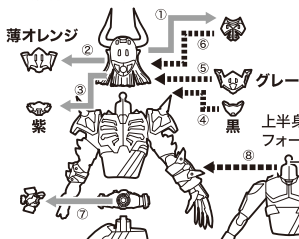

※武器などを長時間持たせたままにしたり、こすったりすると彩色が移るおそれがあります。

矢印一覧 Arrow List

- ◀◀◀ 取り付けます。 Attachable
- ← 取り外します。 Removable
- 可動します。 Movable

! 注意

本商品は全体に彩色を施しております。組み立て～操作の際にキズがつくおそれがありますので取扱には十分注意してください。

本体のギミック

尖り注意!

WARNING: SHARP

破損に注意!

WARNING: DELICATE

肩・股関節を引き出して可動域を拡大できます。

左手の指は可動します。外れた際はもとに戻してください。

フォームチェンジ

ポーズ中に外れた際は付け直してください。
※脱着の際は破損・コスレに注意してください。

ディスプレイサポートには別売りの魂STAGEを!→

https://tamashii.jp/special/t_stage/

コスレ注意!

WARNING: MAY RUB OFF

背中背面パーツ・マフラーを取り外します。

武器の持たせ方

可動します。

コスレ注意!

WARNING: MAY RUB OFF

マグナムブーストフォーム(別売り)のフォームチェンジ

① 頭部・上半身・ベルト・下半身を分解します。

② 上半身をゾンビフォームに変えて、複眼・額・ソックスを換装します。

③ 背中背面パーツ・マフラーを取り付けます。

別売り

SOLD SEPARATELY
ギーツマグナムブーストフォーム

ギーツマグナムブーストフォーム

S.H.Figuarts 仮面ライダーギーツ マグナムブーストフォームのゾンビブーストフォームへのフォームチェンジが可能です。