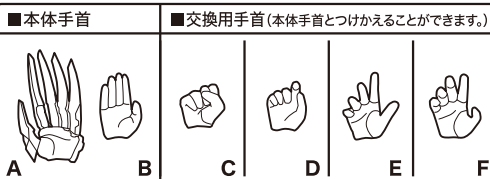

セット内容 ※画像と商品とは多少異なりますのでご了承ください。

● 取扱説明書(本書).....	1枚
● 本体.....	1体
● 交換用手首.....	4個
● ゾンビブレイカー.....	1個
● ギーツ用眼パーツ(薄オレンジ).....	1個
● ギーツ用顎パーツ(紫).....	1個
● エントリーレイズフォーム用眼パーツ(グレー).....	1個
● エントリーレイズフォーム用顎パーツ(黒).....	1個

※武器などを長時間持たせたままにしたり、こすったりすると彩色が移るおそれがあります。

矢印一覧 Arrow List

- ◀◀◀ 取り付けます。 Attachable
- ← 取り外します。 Removable
- 可動します。 Movable

! 注意

本商品は全体に彩色を施しております。組み立て～操作の際にキズがつくおそれがありますので取扱には十分注意してください。

本体のギミック

尖り注意!

WARNING: SHARP