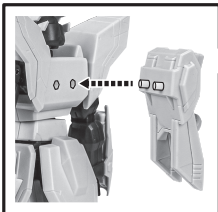

GF13-017NJ SHINING GUNDAM

©創通・サンライズ ©SOTSU・SUNRISE

INSTRUCTION MANUAL

取扱説明書

矢印一覧
Arrow List

取り付きます。
Attachable

取り外します。
Removable

可動します。
Movable

■ PRODUCT MAY DIFFER FROM ILLUSTRATION.
■ 取扱説明書の画像と商品とは、多少異なりますのでご了承ください。

ディスプレイサポートには別売りの魂STAGEを!→

<https://tamashiiweb.com/special/t_stage/>

●BACKPACK
バックパック