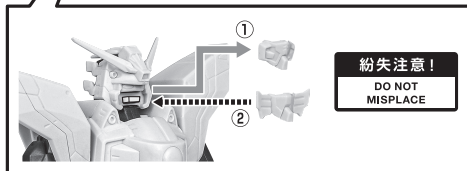

GF13-017NJ SHINING GUNDAM

©創通・サンライズ ©SOTSU・SUNRISE

INSTRUCTION MANUAL

取扱説明書

矢印一覧
Arrow List

取り付きます。
Attachable

取り外します。
Removable

可動します。
Movable

■ PRODUCT MAY DIFFER FROM ILLUSTRATION.
■ 取扱説明書の画像と商品とは、多少異なりますのでご了承ください。

ディスプレイサポートには別売りの魂STAGEを!→

https://tamashiiweb.com/special/t_stage/

●BACKPACK
バックパック

●FIGURE
フィギュア本体

破損に注意!
WARNING: DELICATE

●INTERCHANGEABLE
FACE PART
交換用顔