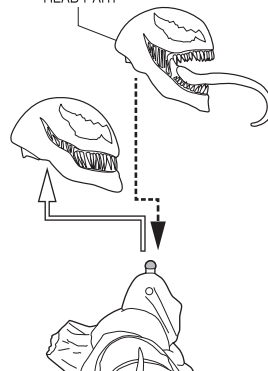

Carnage

(VENOM: LET THERE BE CARNAGE)

カーネージ
(ヴェノム:レット・ゼア・ビー・カーネージ)
取扱説明書

© MARVEL © CPI

セット内容

- フィギュア本体 1 体
- 交換用手首パーツ 7 個
- 交換用頭部パーツ 1 個
- 触手 4 個
- 触手先端パーツ 3 個
- 取扱説明書 (本書) 1 枚

SET CONTENTS

- FIGURE 1
- INTERCHANGEABLE HAND PARTS 7
- INTERCHANGEABLE HEAD PART 1
- TENTACLES 4
- TENTACLE TIP PARTS 3
- INSTRUCTION MANUAL (THIS PAPER) 1

矢印一覧 / ARROW LIST

⇄ 取り付けます / ATTACHABLE

⇐ 取り外します / REMOVABLE

→ 可動します / MOVABLE

手首パーツ / HAND PARTS

本体手首パーツ
HAND PARTS
ON THE BODY

交換用手首パーツ
(本体手首とつけかえることができます。)
INTERCHANGEABLE HAND PARTS

触手先端パーツ / TENTACLE TIP PARTS

※ 本体手首とつけかえることができます。
※ YOU CAN REPLACE IT WITH HAND PARTS.

頭部パーツ
HEAD PART

交換用頭部パーツ
INTERCHANGEABLE
HEAD PART

触手
TENTACLES

触手先端パーツ・交換用手首パーツ(●●●)を取り付けられます。
TENTACLE TIP PARTS AND INTERCHANGEABLE
HAND PARTS (●●●) CAN BE ATTACHED.