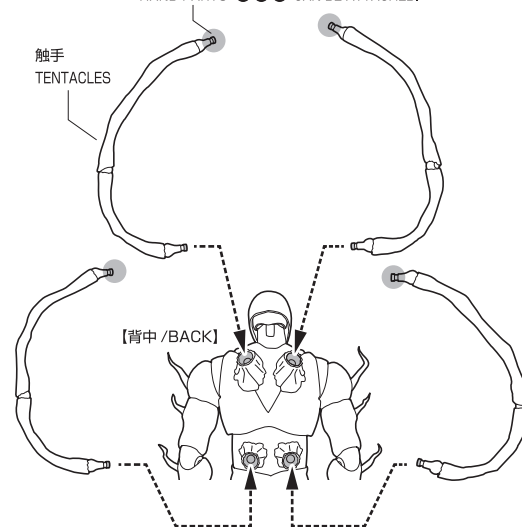

矢印一覧 / ARROW LIST

⇄ 取り付けます / ATTACHABLE

⇐ 取り外します / REMOVABLE

→ 可動します / MOVABLE

手首パーツ / HAND PARTS

本体手首パーツ
HAND PARTS
ON THE BODY

交換用手首パーツ
(本体手首とつけかえることができます。)
INTERCHANGEABLE HAND PARTS

触手先端パーツ / TENTACLE TIP PARTS

※ 本体手首とつけかえることができます。
※ YOU CAN REPLACE IT WITH HAND PARTS.

頭部パーツ
HEAD PART

交換用頭部パーツ
INTERCHANGEABLE
HEAD PART

触手
TENTACLES

触手先端パーツ・交換用手首パーツ(●●●)を取り付けられます。
TENTACLE TIP PARTS AND INTERCHANGEABLE
HAND PARTS (●●●) CAN BE ATTACHED.