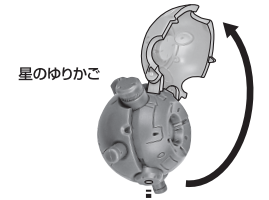

WARNING: TUMBLE

(別売り)VF-31AX カイトプラス(ハヤテ・インメルマン機)への装着

別売り
SOLD SEPARATELY

VF-31AX カイトプラス
(ハヤテ・インメルマン機)

※画像のようになります。

落下注意!

WARNING: FALL

※ガウォーク形態とファイター形態も同様にスーパーゴーストを装備することができます。
本体の各形態への変形は「DX超合金 VF-31AX カイトプラス(ハヤテ・インメルマン機)」
(別売り)の取扱説明書をご覧ください。

変形時の注意

※装着した状態で無理に変形をすると
塗装部にキズがつく場合がありますので注意してください。

落下注意!

WARNING: FALL

星のゆりかご

星のゆりかご

星のゆりかご用
手首

①