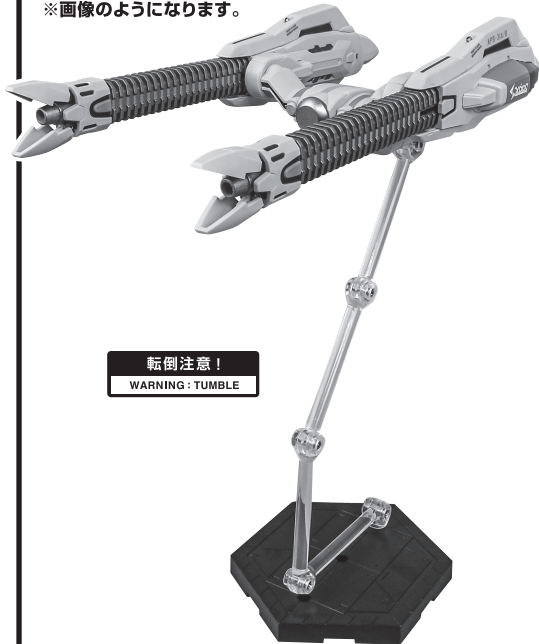

SUPER GHOST SET FOR VF-31AX KAIROS-PLUS [HAYATE IMMELMANN USE]

DX超合金 VF-31AX カイロスプラス(ハヤテ・インメルマン機)対応 スーパーゴーストセット

セット内容

| | | | | | |
|-------------|----|-------------|-------|-------------|----|
| ■ 取扱説明書(本書) | 1枚 | ■ サイドブスター | 左右各2個 | ■ ゴースト台座 | 2個 |
| ■ ゴースト | 2個 | ■ ゴースト支柱 | 2個 | ■ 星のゆりかご | 1個 |
| ■ 機首アーマー | 2個 | ■ ゴーストジョイント | 2個 | ■ 星のゆりかご用手首 | 1個 |
| ■ トップブスター | 4個 | ■ クリップ | 2個 | | |

ディスプレイサポートには別売りの魂STAGEを! ↓

https://tamashiiweb.com/special/t_stage/

スーパーゴーストの組み立て方

ビームコンテナ(別売りの)のディスプレイ

別売り
SOLD SEPARATELY

「VF-31AXカイトプラス
(ハヤテ・インメルマン機)対応
アーマードパーツセット」付属
ビームコンテナ

※画像のようになります。

転倒注意!

WARNING: TUMBLE

(別売り)VF-31AX カイトプラス(ハヤテ・インメルマン機)への装着

別売り
SOLD SEPARATELY

VF-31AX カイトプラス
(ハヤテ・インメルマン機)

※画像のようになります。

落下注意!

WARNING: FALL

※ガウォーク形態とファイター形態も同様にスーパーゴーストを装備することができます。
本体の各形態への変形は「DX超合金 VF-31AX カイトプラス(ハヤテ・インメルマン機)」
(別売り)の取扱説明書をご覧ください。