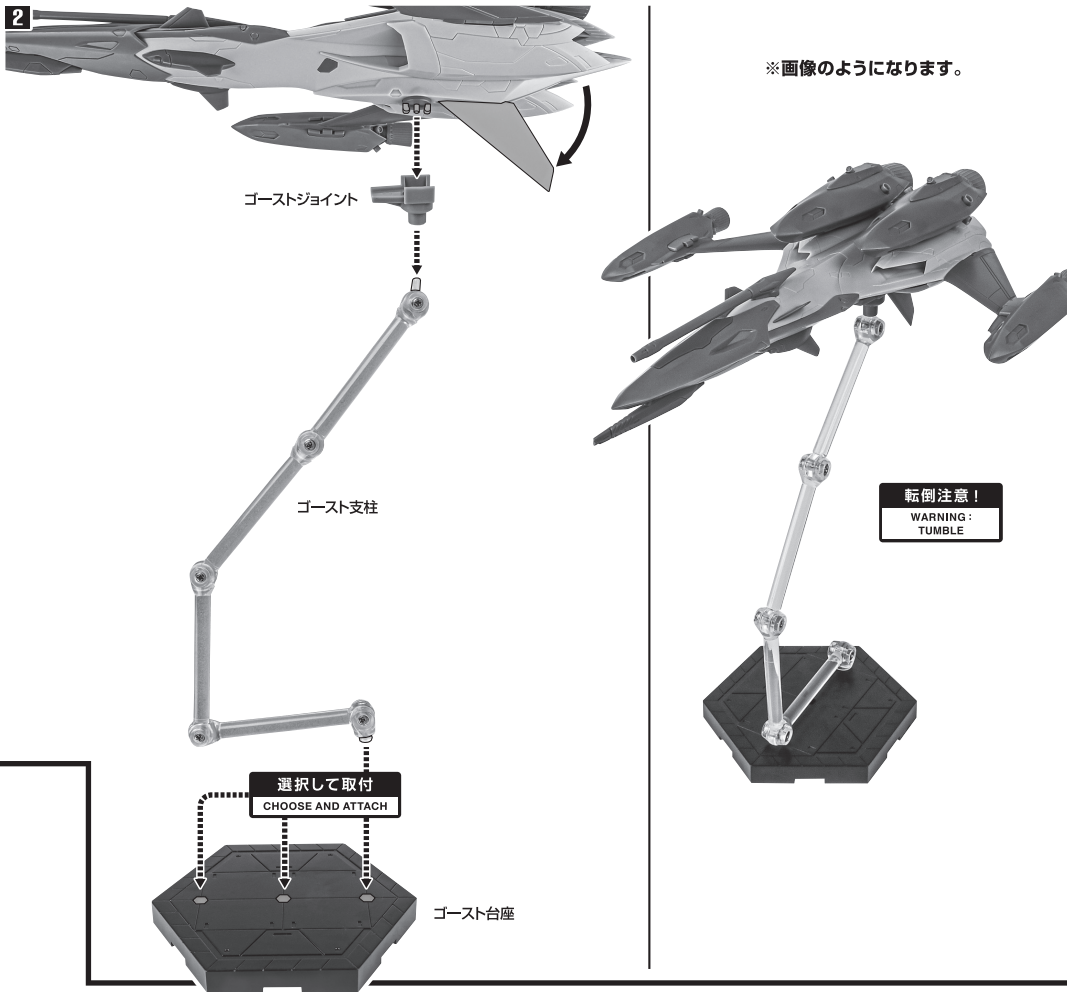

SUPER GHOST SET FOR VF-31AX KAIROS-PLUS [HAYATE IMMELMANN USE]

DX超合金 VF-31AX カイロスプラス(ハヤテ・インメルマン機)対応 スーパーゴーストセット

セット内容

| | | | | | |
|-------------|----|-------------|-------|-------------|----|
| ■ 取扱説明書(本書) | 1枚 | ■ サイドブスター | 左右各2個 | ■ ゴースト台座 | 2個 |
| ■ ゴースト | 2個 | ■ ゴースト支柱 | 2個 | ■ 星のゆりかご | 1個 |
| ■ 機首アーマー | 2個 | ■ ゴーストジョイント | 2個 | ■ 星のゆりかご用手首 | 1個 |
| ■ トップブスター | 4個 | ■ クリップ | 2個 | | |

ディスプレイサポートには別売りの魂STAGEを! ↓

https://tamashiiweb.com/special/t_stage/

スーパーゴーストの組み立て方

ビームコンテナ(別売りの)のディスプレイ

別売り
SOLD SEPARATELY

「VF-31AXカイトプラス
(ハヤテ・インメルマン機)対応
アーマードパーツセット」付属
ビームコンテナ

※画像のようになります。

転倒注意!

WARNING: TUMBLE

(別売り)VF-31AX カイトプラス(ハヤテ・インメルマン機)への装着

別売り
SOLD SEPARATELY

VF-31AX カイトプラス
(ハヤテ・インメルマン機)

※画像のようになります。

落下注意!

WARNING: FALL

※ガウォーク形態とファイター形態も同様にスーパーゴーストを装備することができます。
本体の各形態への変形は「DX超合金 VF-31AX カイトプラス(ハヤテ・インメルマン機)」
(別売り)の取扱説明書をご覧ください。