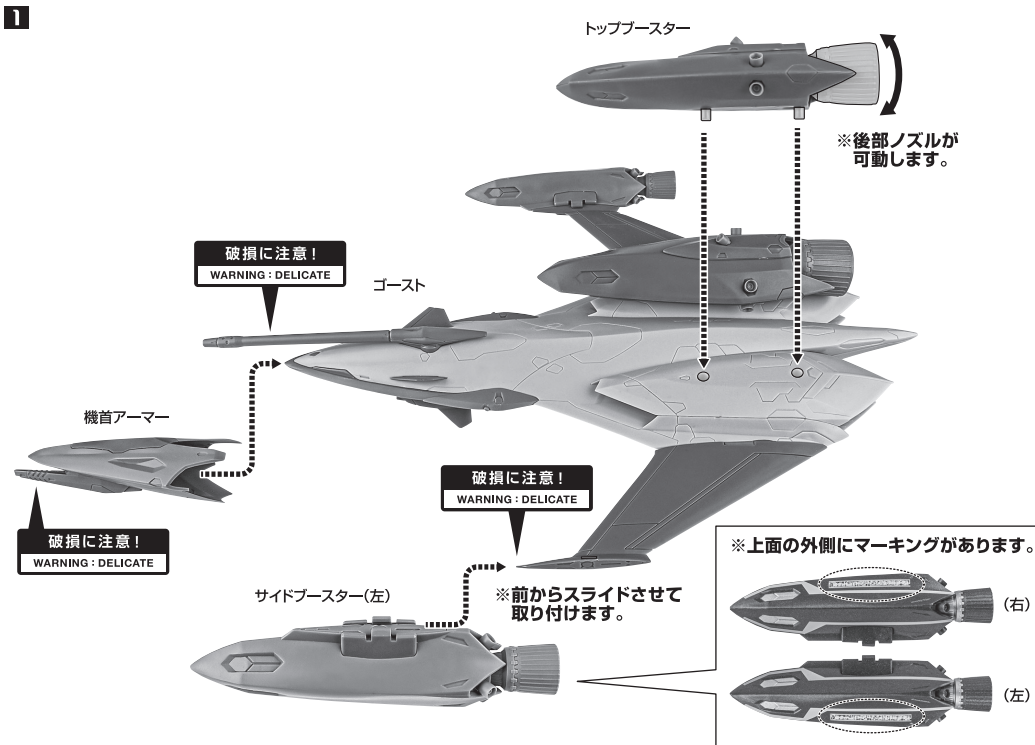

SUPER GHOST SET FOR VF-31AX KAIROS-PLUS [HAYATE IMMELMANN USE]

DX超合金 VF-31AX カイロスプラス(ハヤテ・インメルマン機)対応 スーパーゴーストセット

セット内容

| | | | | | |
|-------------|----|-------------|-------|-------------|----|
| ■ 取扱説明書(本書) | 1枚 | ■ サイドブスター | 左右各2個 | ■ ゴースト台座 | 2個 |
| ■ ゴースト | 2個 | ■ ゴースト支柱 | 2個 | ■ 星のゆりかご | 1個 |
| ■ 機首アーマー | 2個 | ■ ゴーストジョイント | 2個 | ■ 星のゆりかご用手首 | 1個 |
| ■ トップブスター | 4個 | ■ クリップ | 2個 | | |

ディスプレイサポートには別売りの魂STAGEを! ↓

https://tamashiiweb.com/special/t_stage/

スーパーゴーストの組み立て方

ビームコンテナ(別売りの)のディスプレイ

別売り
SOLD SEPARATELY

「VF-31AXカイトプラス
(ハヤテ・インメルマン機)対応
アーマードパーツセット」付属
ビームコンテナ

※画像のようになります。

転倒注意!

WARNING: TUMBLE

(別売り)VF-31AX カイトプラス(ハヤテ・インメルマン機)への装着

別売り
SOLD SEPARATELY

VF-31AX カイトプラス
(ハヤテ・インメルマン機)

※画像のようになります。

落下注意!

WARNING: FALL

※ガウォーク形態とファイター形態も同様にスーパーゴーストを装備することができます。
本体の各形態への変形は「DX超合金 VF-31AX カイトプラス(ハヤテ・インメルマン機)」
(別売り)の取扱説明書をご覧ください。