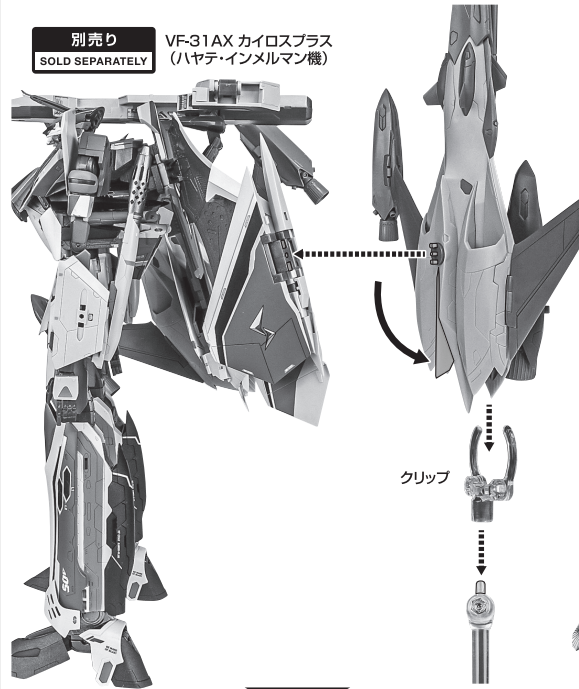

SUPER GHOST SET FOR VF-31AX KAIROS-PLUS [HAYATE IMMELMANN USE]

DX超合金 VF-31AX カイロスプラス(ハヤテ・インメルマン機)対応 スーパーゴーストセット

セット内容

| | | | | | |
|-------------|----|-------------|-------|-------------|----|
| ■ 取扱説明書(本書) | 1枚 | ■ サイドブスター | 左右各2個 | ■ ゴースト台座 | 2個 |
| ■ ゴースト | 2個 | ■ ゴースト支柱 | 2個 | ■ 星のゆりかご | 1個 |
| ■ 機首アーマー | 2個 | ■ ゴーストジョイント | 2個 | ■ 星のゆりかご用手首 | 1個 |
| ■ トップブスター | 4個 | ■ クリップ | 2個 | | |

ディスプレイサポートには別売りの魂STAGEを! ↓

https://tamashiiweb.com/special/t_stage/

スーパーゴーストの組み立て方

ビームコンテナ(別売りの)のディスプレイ

別売り
SOLD SEPARATELY

「VF-31AXカイトプラス
(ハヤテ・インメルマン機)対応
アーマードパーツセット」付属
ビームコンテナ

※画像のようになります。

転倒注意!

WARNING: TUMBLE

(別売り)VF-31AX カイトプラス(ハヤテ・インメルマン機)への装着

別売り
SOLD SEPARATELY

VF-31AX カイトプラス
(ハヤテ・インメルマン機)

※画像のようになります。

落下注意!

WARNING: FALL

※ガウォーク形態とファイター形態も同様にスーパーゴーストを装備することができます。
本体の各形態への変形は「DX超合金 VF-31AX カイトプラス(ハヤテ・インメルマン機)」
(別売り)の取扱説明書をご覧ください。