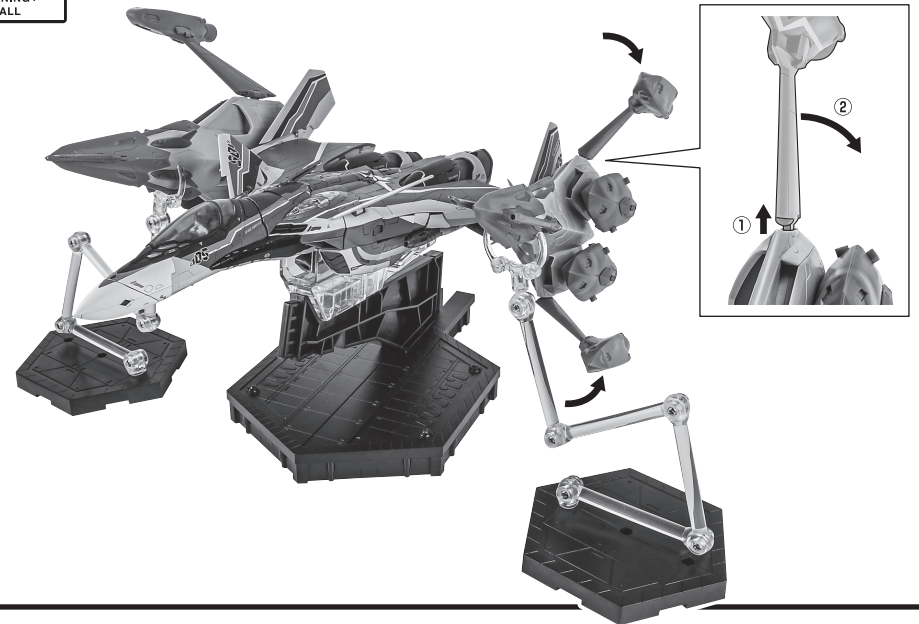

星のゆりかご

星のゆりかご

星のゆりかご用
手首

①

②