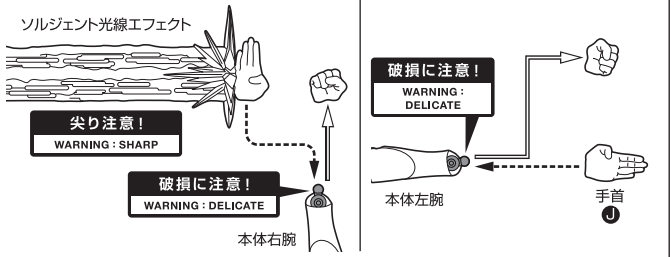

ゆっくと操作

CAREFULLY

コスレ注意!

WARNING:
MAY RUB OFF

フィギュア
本体

交換用カラータイマー(赤)

※下部を押して外します。

カラータイマー

紛失注意!
DO NOT
MISPLACE

交換用
カラータイマー
(赤)

ソルジェント光線

ソルジェント光線エフェクト

尖り注意!
WARNING: SHARP

破損に注意!
WARNING: DELICATE

破損に注意!
WARNING:
DELICATE

本体左腕