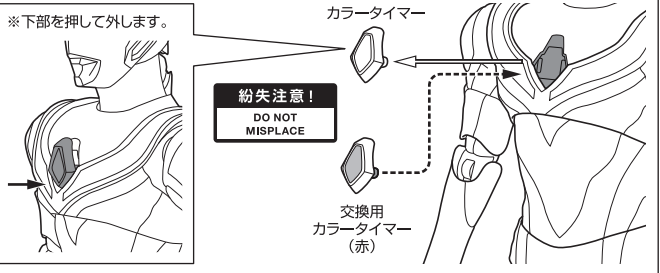

ゆっくと操作

CAREFULLY

コスレ注意!

WARNING:
MAY RUB OFF

フィギュア
本体

交換用カラータイマー(赤)

※下部を押して外します。

カラータイマー