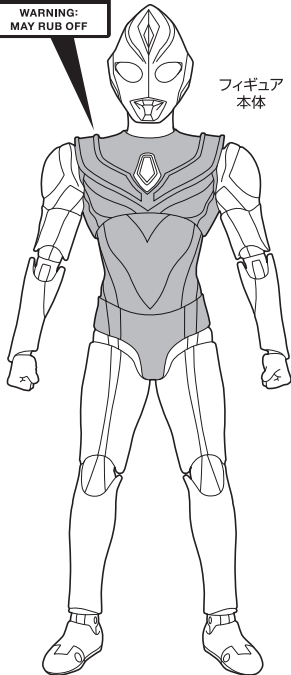

セット内容

※画像と商品は多少異なりますのでご了承ください。

- フィギュア本体.....1体
- 交換用手首.....10個
- 交換用カラータイマー(赤).....1個
- ソルジェント光線エフェクト.....1個
- 取扱説明書(本書).....1枚

本体手首

交換用手首(本体手首とつけかえることができます。)

矢印一覧 / ARROW LIST

←--- 取り付けます / ATTACHABLE

← 取り外します / REMOVABLE

←--- 可動します / MOVABLE

← 可動します / MOVABLE

ディスプレイサポートには別売りの魂STAGEを!⇒

https://tamashii.jp/special/t_stage/

<注意> 本商品は全体に彩色を施しております。組み立て～操作の際にキズがつくおそれがありますので取扱には十分注意してください。

可動時の注意

※胴体の軟質パーツや、可動のためにパーツが薄くなっている部分は、コスレや破損のおそれがありますので、注意しながら動かしてください。(軟質パーツは長時間曲げたまにしないでください。)

ゆっくと操作

CAREFULLY

コスレ注意!

WARNING:
MAY RUB OFF

フィギュア
本体

交換用カラータイマー(赤)

※下部を押して外します。

カラータイマー