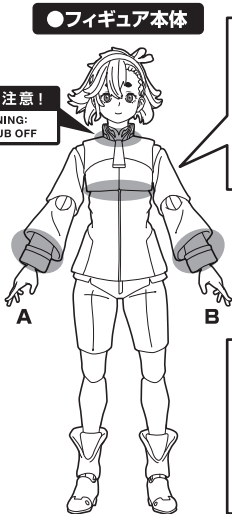

矢印一覧 / Arrow List

取り付けます。 Attachable
 取り外します。 Removable
 可動します。 Movable

●交換用手首

破損に注意!
WARNING: DELICATE

本体右腕

選択して取付
CHOOSE AND ATTACH

A
C
E
G
I
K
M
O

●交換用手首

C
E
G
I
K
M
O

D
F
H
J
L
N
P

コスレ注意!
WARNING: MAY RUB OFF

凹部

※背中凹部は、別売りの魂STAGEに対応しています。

●スマホ型学生手帳

本体左腕

コスレ注意!
WARNING: MAY RUB OFF