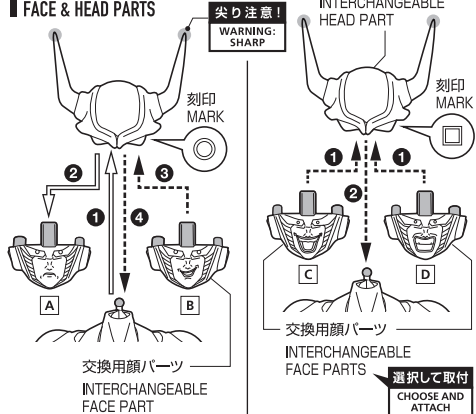

セット内容

- フィギュア本体 1体
- 交換用顔パーツ 3個
- 交換用頭部パーツ 1個
- 交換用手首パーツ 5個
- 交換用足首パーツ 2個
- 尻尾パーツ(A/B) 各1個
- ナメック星ドラゴンボール 1個
(四星球 / 発光)
- 取扱説明書(本書) 1枚

SET CONTENTS

- FIGURE 1
- INTERCHANGEABLE FACE PARTS 3
- INTERCHANGEABLE HEAD PART 1
- INTERCHANGEABLE HAND PARTS 5
- INTERCHANGEABLE FOOT PARTS 2
- TAIL PARTS (A/B) 1 EACH
- PLANET NAMEK DRAGON BALL 1
(THE FOUR-STAR / LUMINOUS)
- INSTRUCTION MANUAL (THIS PAPER) 1

※画像と商品は多少異なりますのでご了承ください。
/ PRODUCT MAY DIFFER FROM ILLUSTRATION.

ディスプレイサポートには別売りの魂STAGEを!⇒

https://tamashii.jp/special/t_stage/

●注意

※本商品は全体に彩色を施しております。組み立て〜操作の際にキズがつくおそれがありますので取扱には十分注意してください。

●CAUTION

※All parts of this product have been painted. Please take thorough care when handling the product as there is a risk of scratching the product when assembling and operating it.

矢印一覧 / ARROW LIST

←← 取り付けます / ATTACHABLE

⇐ 取り外します / REMOVABLE

← 可動します / MOVABLE

顔、頭部パーツ交換
FACE & HEAD PARTS

足首パーツ
FOOT PARTS

本体足首パーツ
FOOT PARTS ON THE BODY

交換用足首パーツ
(本体手首とつけかえることが
できます。)
INTERCHANGEABLE
FOOT PARTS

■手首パーツ / HAND PARTS

本体手首パーツ
HAND PARTS ON THE BODY

交換用手首パーツ
(本体手首とつけかえることができます。)
INTERCHANGEABLE HAND PARTS

■尻尾パーツ / TAIL PARTS

選択して取付
CHOOSE AND
ATTACH

■ドラゴンボール / DRAGON BALL

ナメック星ドラゴンボール(四星球 / 発光)
PLANET NAMEK DRAGON BALL
(THE FOUR-STAR / LUMINOUS)