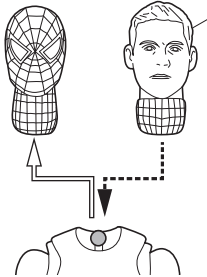

フレンドリー・ネイバーフッド・スパイダーマン
取扱説明書

© MARVEL © CPI

セット内容

- フィギュア本体 1体
- 交換用頭部&首パーツ 1個
- 交換用頭部パーツ 1個
- 交換用手首パーツ 10個
- マスク 1個
- ウェブ(長) 1個
- ウェブ(中) 2個
- ウェブ(短) 2個
- 取扱説明書(本書) 1枚

SET CONTENTS

- FIGURE 1
- INTERCHANGEABLE HEAD & NECK PART 1
- INTERCHANGEABLE HEAD PART 1
- INTERCHANGEABLE HAND PARTS 10
- MASK 1
- WEB (LONG) 1
- WEB (MEDIUM) 2
- WEB (SHORT) 2
- INSTRUCTION MANUAL (THIS PAPER) 1

矢印一覧 / ARROW LIST

⇄ 取り付けます / ATTACHABLE

⇐ 取り外します / REMOVABLE

← 可動します / MOVABLE

交換用頭部&首パーツ HEAD & NECK ASSEMBLY

交換用頭部&首パーツ
INTERCHANGEABLE
HEAD & NECK PART

交換用頭部パーツ HEAD ASSEMBLY

交換用頭部パーツ
INTERCHANGEABLE
HEAD PART

コスプレ注意!
WARNING:
MAY RUB OFF

手首パーツ / HAND PARTS

本体手首パーツ
HAND PARTS
ON THE BODY

交換用手首パーツ(本体手首とつけかえることができます。) / INTERCHANGEABLE HAND PARTS

※ パーツを持たせたままにすると色が移るおそれがあります。
※ COLOR MAY MIGRATE IF LEFT HOLDING PARTS FOR A LONG TIME.

マスクの持たせ方 MASK ASSEMBLY

ウェブの取り付け方 WEB ASSEMBLY

注意 お買い上げのお客様へ 必ずお読みください。

- 本商品の対象年齢は15才以上です。対象年齢未満のお子様には絶対に与えないでください。
 - 小さな部品がありますので、小さなお子様が悪く飲み込まないように注意してください。窒息などの危険があります。
 - 尖った部分や鋭い部分がありますので、取扱や保管場所に注意してください。思わぬケガをするおそれがあります。
- <使用上の注意>
- 本商品は精密に作られています。無理な力を加えたり、落としたりすると破損するおそれがあります。
 - 可動部分・取付部分を無理な方向に強く引っ張ったり、曲げたりしないでください。
 - 本商品を樹脂製のソファやシート、タイルなどの上に置かないでください。長時間接触していると色が移る場合があります。