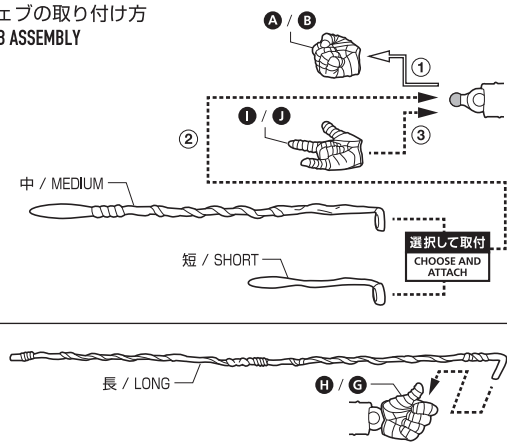

フレンドリー・ネイバーフッド・スパイダーマン
取扱説明書

© MARVEL © CPI

セット内容

- フィギュア本体 1体
- 交換用頭部&首パーツ 1個
- 交換用頭部パーツ 1個
- 交換用手首パーツ 10個
- マスク 1個
- ウェブ(長) 1個
- ウェブ(中) 2個
- ウェブ(短) 2個
- 取扱説明書(本書) 1枚

SET CONTENTS

- FIGURE 1
- INTERCHANGEABLE HEAD & NECK PART 1
- INTERCHANGEABLE HEAD PART 1
- INTERCHANGEABLE HAND PARTS 10
- MASK 1
- WEB (LONG) 1
- WEB (MEDIUM) 2
- WEB (SHORT) 2
- INSTRUCTION MANUAL (THIS PAPER) 1

矢印一覧 / ARROW LIST

⇄ 取り付けます / ATTACHABLE

⇐ 取り外します / REMOVABLE

← 可動します / MOVABLE

交換用頭部&首パーツ HEAD & NECK ASSEMBLY

交換用頭部&首パーツ
INTERCHANGEABLE
HEAD & NECK PART

交換用頭部パーツ HEAD ASSEMBLY

交換用頭部パーツ
INTERCHANGEABLE
HEAD PART

コスプレ注意!
WARNING:
MAY RUB OFF

手首パーツ / HAND PARTS

本体手首パーツ
HAND PARTS
ON THE BODY

交換用手首パーツ(本体手首とつけかえることができます。) / INTERCHANGEABLE HAND PARTS

※ パーツを持たせたままにすると色が移るおそれがあります。
※ COLOR MAY MIGRATE IF LEFT HOLDING PARTS FOR A LONG TIME.

マスクの持たせ方 MASK ASSEMBLY

ウェブの取り付け方 WEB ASSEMBLY

注意 お買い上げのお客様へ 必ずお読みください。

- 本商品の対象年齢は15才以上です。対象年齢未満のお子様には絶対に与えないでください。
 - 小さな部品がありますので、小さなお子様が悪く飲み込まないように注意してください。窒息などの危険があります。
 - 尖った部分や鋭い部分がありますので、取扱や保管場所に注意してください。思わぬケガをするおそれがあります。
- <使用上の注意>
- 本商品は精密に作られています。無理な力を加えたり、落としたりすると破損するおそれがあります。
 - 可動部分・取付部分を無理な方向に強く引っ張ったり、曲げたりしないでください。
 - 本商品を樹脂製のソファやシート、タイルなどの上に置かないでください。長時間接触していると色が移る場合があります。