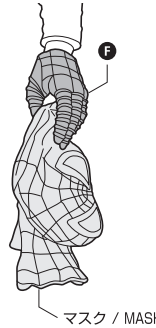

フレンドリー・ネイバーフッド・スパイダーマン
取扱説明書

© MARVEL © CPI

セット内容

- フィギュア本体 1体
- 交換用頭部&首パーツ 1個
- 交換用頭部パーツ 1個
- 交換用手首パーツ 10個
- マスク 1個
- ウェブ(長) 1個
- ウェブ(中) 2個
- ウェブ(短) 2個
- 取扱説明書(本書) 1枚

SET CONTENTS

- FIGURE 1
- INTERCHANGEABLE HEAD & NECK PART 1
- INTERCHANGEABLE HEAD PART 1
- INTERCHANGEABLE HAND PARTS 10
- MASK 1
- WEB (LONG) 1
- WEB (MEDIUM) 2
- WEB (SHORT) 2
- INSTRUCTION MANUAL (THIS PAPER) 1

矢印一覧 / ARROW LIST

⇄ 取り付けます / ATTACHABLE

⇐ 取り外します / REMOVABLE

← 可動します / MOVABLE

交換用頭部&首パーツ HEAD & NECK ASSEMBLY

交換用頭部&首パーツ
INTERCHANGEABLE
HEAD & NECK PART

交換用頭部パーツ HEAD ASSEMBLY

交換用頭部パーツ
INTERCHANGEABLE
HEAD PART

コスプレ注意!
WARNING:
MAY RUB OFF

手首パーツ / HAND PARTS

本体手首パーツ
HAND PARTS
ON THE BODY

交換用手首パーツ(本体手首とつけかえることができます。) / INTERCHANGEABLE HAND PARTS

※ パーツを持たせたままにすると色が移るおそれがあります。
※ COLOR MAY MIGRATE IF LEFT HOLDING PARTS FOR A LONG TIME.

マスクの持たせ方 MASK ASSEMBLY

ウェブの取り付け方 WEB ASSEMBLY

注意 お買い上げのお客様へ 必ずお読みください。

- 本商品の対象年齢は15才以上です。対象年齢未満のお子様には絶対に与えないでください。
 - 小さな部品がありますので、小さなお子様が悪く飲み込まないように注意してください。窒息などの危険があります。
 - 尖った部分や鋭い部分がありますので、取扱や保管場所に注意してください。思わぬケガをするおそれがあります。
- <使用上の注意>
- 本商品は精密に作られています。無理な力を加えたり、落としたりすると破損するおそれがあります。
 - 可動部分・取付部分を無理な方向に強く引っ張ったり、曲げたりしないでください。
 - 本商品を樹脂製のソファやシート、タイルなどの上に置かないでください。長時間接触していると色が移る場合があります。