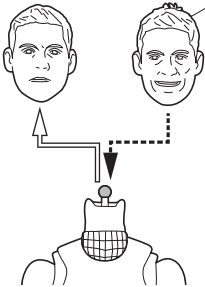

フレンドリー・ネイバーフッド・スパイダーマン
取扱説明書

© MARVEL © CPI

セット内容

- フィギュア本体 1体
- 交換用頭部&首パーツ 1個
- 交換用頭部パーツ 1個
- 交換用手首パーツ 10個
- マスク 1個
- ウェブ(長) 1個
- ウェブ(中) 2個
- ウェブ(短) 2個
- 取扱説明書(本書) 1枚

SET CONTENTS

- FIGURE 1
- INTERCHANGEABLE HEAD & NECK PART 1
- INTERCHANGEABLE HEAD PART 1
- INTERCHANGEABLE HAND PARTS 10
- MASK 1
- WEB (LONG) 1
- WEB (MEDIUM) 2
- WEB (SHORT) 2
- INSTRUCTION MANUAL (THIS PAPER) 1

矢印一覧 / ARROW LIST

⇄ 取り付けます / ATTACHABLE

⇐ 取り外します / REMOVABLE

← 可動します / MOVABLE

交換用頭部&首パーツ HEAD & NECK ASSEMBLY

交換用頭部&首パーツ
INTERCHANGEABLE
HEAD & NECK PART

交換用頭部パーツ HEAD ASSEMBLY

交換用頭部パーツ
INTERCHANGEABLE
HEAD PART

コスプレ注意!
WARNING:
MAY RUB OFF

手首パーツ / HAND PARTS

本体手首パーツ
HAND PARTS
ON THE BODY

交換用手首パーツ(本体手首とつけかえることができます。) / INTERCHANGEABLE HAND PARTS

※ パーツを持たせたままにすると色が移るおそれがあります。
※ COLOR MAY MIGRATE IF LEFT HOLDING PARTS FOR A LONG TIME.

マスクの持たせ方 MASK ASSEMBLY

ウェブの取り付け方 WEB ASSEMBLY

注意 お買い上げのお客様へ 必ずお読みください。

- 本商品の対象年齢は15才以上です。対象年齢未満のお子様には絶対に与えないでください。
 - 小さな部品がありますので、小さなお子様が悪く飲み込まないように注意してください。窒息などの危険があります。
 - 尖った部分や鋭い部分がありますので、取扱や保管場所に注意してください。思わぬケガをするおそれがあります。
- <使用上の注意>
- 本商品は精密に作られています。無理な力を加えたり、落としたりすると破損するおそれがあります。
 - 可動部分・取付部分を無理な方向に強く引っ張ったり、曲げたりしないでください。
 - 本商品を樹脂製のソファやシート、タイルなどの上に置かないでください。長時間接触していると色が移る場合があります。