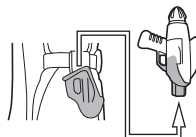

矢印一覧 / ARROW LIST

←← 取り付けます / ATTACHABLE

←⇒ 取り外します / REMOVABLE

↔ 動きます / MOVABLE

■ 頭部交換 / HEAD PARTS

交換用頭部パーツ
INTERCHANGEABLE HEAD PARTS

■ 手首パーツ / HAND PARTS

本体手首
パーツ
HAND PARTS
ON THE BODY

交換用手首パーツ
(本体手首とつけかえることができます。)
INTERCHANGEABLE HAND PARTS

■ 腕交換 / ARM PARTS

■ 銃の持たせ方 / GUN

【右腰 / RIGHT WAIST】

「SHF アルティメット悟飯 SUPER HERO」
(別売り)用交換パーツ
PARTS FOR "SHF ULTIMATE GOHAN SUPER HERO" (SOLD SEPARATELY)

交換用頭部パーツ
INTERCHANGEABLE
HEAD PART

※本体の頭部を外して装着します。
※ REMOVE THE HEAD OF THE MAIN BODY AND PUT IT ON.

交換用顔パーツ
INTERCHANGEABLE FACE PARTS

⚠ 注意 お買い上げのお客様へ 必ずお読みください。

- 本商品の対象年齢は15才以上です。対象年齢未満のお子様には絶対に与えないでください。
- 小さな部品がありますので、小さなお子様が悪く飲み込まないように注意してください。窒息などの危険があります。
- 尖った部分や鋭い部分がありますので、取扱や保管場所に注意してください。思わぬケガをするおそれがあります。