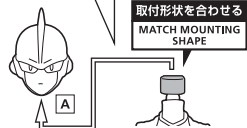

矢印一覧 / ARROW LIST

←← 取り付けます / ATTACHABLE

←⇒ 取り外します / REMOVABLE

↔ 動きます / MOVABLE

■ 頭部交換 / HEAD PARTS

交換用頭部パーツ
INTERCHANGEABLE HEAD PARTS

■ 手首パーツ / HAND PARTS

本体手首
パーツ
HAND PARTS
ON THE BODY

交換用手首パーツ
(本体手首とつけかえることができます。)
INTERCHANGEABLE HAND PARTS

■ 腕交換 / ARM PARTS

■ 銃の持たせ方 / GUN

【右腰 / RIGHT WAIST】

「SHF アルティメット悟飯 SUPER HERO」
(別売り)用交換パーツ
PARTS FOR "SHF ULTIMATE GOHAN SUPER HERO" (SOLD SEPARATELY)

交換用頭部パーツ
INTERCHANGEABLE
HEAD PART

※本体の頭部を外して装着します。
※ REMOVE THE HEAD OF THE MAIN BODY AND PUT IT ON.

交換用顔パーツ
INTERCHANGEABLE FACE PARTS

⚠ 注意 お買い上げのお客様へ 必ずお読みください。

- 本商品の対象年齢は15才以上です。対象年齢未満のお子様には絶対に与えないでください。
- 小さな部品がありますので、小さなお子様が悪く飲み込まないように注意してください。窒息などの危険があります。
- 尖った部分や鋭い部分がありますので、取扱や保管場所に注意してください。思わぬケガをするおそれがあります。