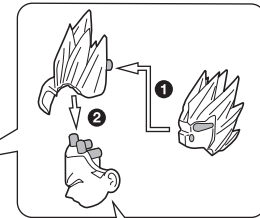

矢印一覧 / ARROW LIST

←← 取り付けます / ATTACHABLE

←⇒ 取り外します / REMOVABLE

↔ 動きます / MOVABLE

■ 頭部交換 / HEAD PARTS

交換用頭部パーツ
INTERCHANGEABLE HEAD PARTS

■ 手首パーツ / HAND PARTS

本体手首
パーツ
HAND PARTS
ON THE BODY

交換用手首パーツ
(本体手首とつけかえることができます。)
INTERCHANGEABLE HAND PARTS

■ 腕交換 / ARM PARTS

■ 銃の持たせ方 / GUN

【右腰 / RIGHT WAIST】

「SHF アルティメット悟飯 SUPER HERO」
(別売り)用交換パーツ
PARTS FOR "SHF ULTIMATE GOHAN SUPER HERO" (SOLD SEPARATELY)

交換用頭部パーツ
INTERCHANGEABLE
HEAD PART

※本体の頭部を外して装着します。
※ REMOVE THE HEAD OF THE MAIN BODY AND PUT IT ON.

交換用顔パーツ
INTERCHANGEABLE FACE PARTS

⚠ 注意 お買い上げのお客様へ 必ずお読みください。

- 本商品の対象年齢は15才以上です。対象年齢未満のお子様には絶対に与えないでください。
- 小さな部品がありますので、小さなお子様が悪く飲み込まないように注意してください。窒息などの危険があります。
- 尖った部分や鋭い部分がありますので、取扱や保管場所に注意してください。思わぬケガをするおそれがあります。