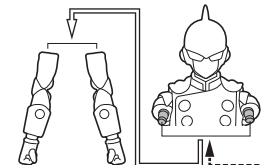

セット内容

- フィギュア本体 1体
- 交換用頭部パーツ 4個
- 交換用手首パーツ 6個
- 交換用腕組みパーツ 1個
- 銃 1個
- 「SHF アルティメット悟飯 SUPER HERO」(別売り)用
・交換用頭部パーツ 1個
・交換用顔パーツ 2個
- 取扱説明書(本書) 1枚

SET CONTENTS

- FIGURE 1
- INTERCHANGEABLE HEAD PARTS 4
- INTERCHANGEABLE HAND PARTS 6
- INTERCHANGEABLE ARM PART 1
- GUN 1
- FOR "SHF ULTIMATE GOHAN SUPER HERO"
(SOLD SEPARATELY)
・INTERCHANGEABLE HEAD PART 1
・INTERCHANGEABLE FACE PARTS 2
- INSTRUCTION MANUAL (THIS PAPER) 1

矢印一覧 / ARROW LIST

←← 取り付けます / ATTACHABLE

←⇒ 取り外します / REMOVABLE

↔ 動きます / MOVABLE

■ 頭部交換 / HEAD PARTS

交換用頭部パーツ
INTERCHANGEABLE HEAD PARTS

■ 手首パーツ / HAND PARTS

本体手首
パーツ
HAND PARTS
ON THE BODY

交換用手首パーツ
(本体手首とつけかえることができます。)
INTERCHANGEABLE HAND PARTS

■ 腕交換 / ARM PARTS

■ 銃の持たせ方 / GUN

【右腰 / RIGHT WAIST】

「SHF アルティメット悟飯 SUPER HERO」
(別売り)用交換パーツ
PARTS FOR "SHF ULTIMATE GOHAN SUPER HERO" (SOLD SEPARATELY)

交換用頭部パーツ
INTERCHANGEABLE
HEAD PART

※本体の頭部を外して装着します。
※ REMOVE THE HEAD OF THE MAIN BODY AND PUT IT ON.

交換用顔パーツ
INTERCHANGEABLE FACE PARTS

⚠ 注意 お買い上げのお客様へ 必ずお読みください。

- 本商品の対象年齢は15才以上です。対象年齢未満のお子様には絶対に与えないでください。
- 小さな部品がありますので、小さなお子様が悪く飲み込まないように注意してください。窒息などの危険があります。
- 尖った部分や鋭い部分がありますので、取扱や保管場所に注意してください。思わぬケガをするおそれがあります。