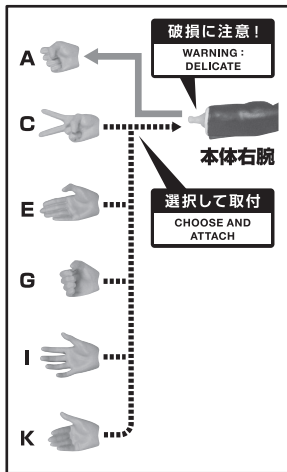

- 取扱説明書の画像と商品とは、多少異なりますのでご了承ください。
- PRODUCT MAY DIFFER FROM ILLUSTRATION.

INSTRUCTION MANUAL 取扱説明書

©YOSHIMOTO KOGYO

矢印一覧 / Arrow List

ディスプレイサポートには  
別売りの魂STAGEを!⇩

[https://tamashii.jp/special/t\\_stage/](https://tamashii.jp/special/t_stage/)

### ●フィギュア本体

### ●交換用頭部

**△ 注意** お買い上げのお客様へ 必ずお読みください。

- 本商品の対象年齢は15才以上です。対象年齢未満のお子様には絶対に与えないでください。
- 小さな部品がありますので、小さなお子様が悪って飲み込まないように注意してください。窒息などの危険があります。
- 尖った部分や鋭い部分がありますので、取扱や保管場所に注意してください。思わぬケガをするおそれがあります。

《 使用上の注意 》

- 本商品は精密に作られています。無理な力を加えたり、落としたりすると破損するおそれがあります。
- 可動部分・取付部分を無理な方向に強く引っ張ったり、曲げたりしないでください。
- 本商品を樹脂製のソファやシート、タイルなどの上に置かないでください。長時間接触していると色が移る場合があります。