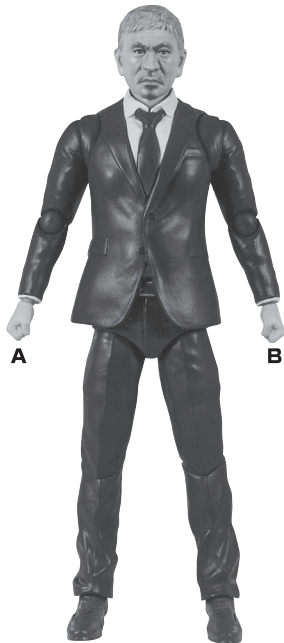

- 取扱説明書の画像と商品とは、多少異なりますのでご了承ください。
- PRODUCT MAY DIFFER FROM ILLUSTRATION.

INSTRUCTION MANUAL 取扱説明書

©YOSHIMOTO KOGYO

矢印一覧 / Arrow List

ディスプレイサポートには  
別売りの魂STAGEを!⇩

[https://tamashii.jp/special/t\\_stage/](https://tamashii.jp/special/t_stage/)

### ●フィギュア本体