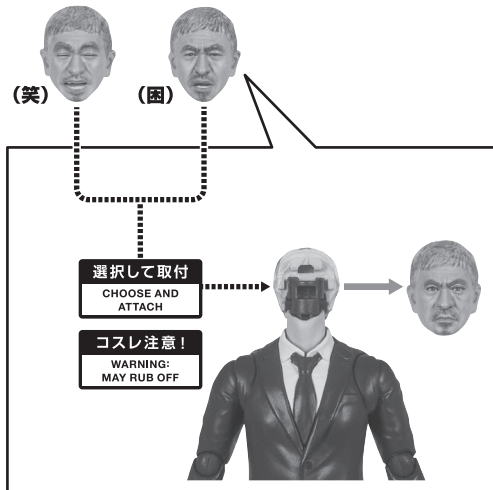

- 取扱説明書の画像と商品とは、多少異なりますのでご了承ください。
- PRODUCT MAY DIFFER FROM ILLUSTRATION.

INSTRUCTION MANUAL 取扱説明書

©YOSHIMOTO KOGYO

矢印一覧 / Arrow List

ディスプレイサポートには  
別売りの魂STAGEを!⇩

[https://tamashii.jp/special/t\\_stage/](https://tamashii.jp/special/t_stage/)

### ●フィギュア本体

### ●交換用頭部

**△ 注意** お買い上げのお客様へ 必ずお読みください。

- 本商品の対象年齢は15才以上です。対象年齢未満のお子様には絶対に与えないでください。
- 小さな部品がありますので、小さなお子様が悪って飲み込まないように注意してください。窒息などの危険があります。
- 尖った部分や鋭い部分がありますので、取扱や保管場所に注意してください。思わぬケガをするおそれがあります。

《 使用上の注意 》