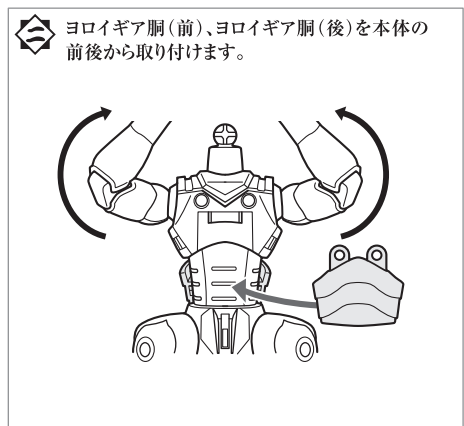

セット内容 以下のパーツが揃っているかご確認ください。

- ① 伊達 征士 (本体)
- ② ヨロイギア 兜 (前)
- ③ ヨロイギア 兜 (前・ガードあり) & ヨロイギア 兜 (後)
- ④ ヨロイギア 肩 (R)
- ⑤ ヨロイギア 肩 (L)
- ⑥ ヨロイギア 拳手 (R)
- ⑦ ヨロイギア 拳手 (L)
- ⑧ ヨロイギア 胸
- ⑨ ヨロイギア 背中
- ⑩ ヨロイギア 胸 (前)
- ⑪ ヨロイギア 胸 (後)
- ⑫ ヨロイギア 膝 (1)
- ⑬ ヨロイギア 膝 (2)
- ⑭ ヨロイギア スネ (1)
- ⑮ ヨロイギア スネ (2)
- ⑯ 手甲アーマー (R)
- ⑰ 手甲アーマー (L)
- ⑱ ヨロイギア 腰 (前)
- ⑲ ヨロイギア 腰 (後)
- ⑳ 腰ジョイント (R)
- ㉑ 腰ジョイント (L)
- ㉒ ヨロイギア 腰 (R)
- ㉓ ヨロイギア 腰 (L)
- ㉔ ヨロイギア つま先 (R)
- ㉕ ヨロイギア つま先 (L)
- ㉖ 光輪剣 (短剣剣先)
- ㉗ 光輪剣 (短剣つか)
- ㉘ 光輪剣 (手裏剣)
- ㉙ 光輪剣 (長剣カバ)
- ㉚ 光輪剣 (長剣)
- ㉛ 顔 [交換用表情A] パーツ
- ㉜ 兜用後ろ髪
- ㉝ 首パーツ (長)
- ㉞ 手首 [平手] (右)
- ㉟ 手首 [平手] (左)
- ㊱ 手首 [にぎり] (右)
- ㊲ 手首 [にぎり] (左)
- ㊳ 手首 [にぎり] (右) (つかみ大)
- ㊴ 手首 [にぎり] (左) (つかみ大)
- ㊵ フレームフィギュア (本体)
- ㊶ フレームフィギュア (右腕)
- ㊷ フレームフィギュア (左腕)
- ㊸ 床几
- 取扱説明書 (本書)

※⑯、⑰の手甲アーマー1セットは予備です。
※右用と左用で、形状が類似したパーツには、R (右) L (左) または 1 (右) 2 (左) の表示が付いています。

◆ アンダーギア

※右用と左用で形状が類似したパーツには、R (右) L (左) または 1 (右) 2 (左) の表示が付いています。

◆ 鎧擬重召喚時

ウラ面に つづく ▶▶▶

◆ 光輪のセイジ 伊達 征士とヨロイギアパーツはパッケージに入った状態から始めます。