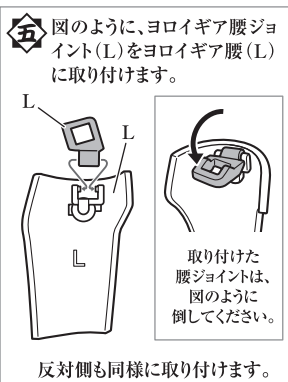

セット内容 以下のパーツが揃っているかご確認ください。

- ① 伊達 征士 (本体)
- ② ヨロイギア 兜 (前)
- ③ ヨロイギア 兜 (前・ガードあり) & ヨロイギア 兜 (後)
- ④ ヨロイギア 肩 (R)
- ⑤ ヨロイギア 肩 (L)
- ⑥ ヨロイギア 拳手 (R)
- ⑦ ヨロイギア 拳手 (L)
- ⑧ ヨロイギア 胸
- ⑨ ヨロイギア 背中
- ⑩ ヨロイギア 胸 (前)
- ⑪ ヨロイギア 胸 (後)
- ⑫ ヨロイギア 膝 (1)
- ⑬ ヨロイギア 膝 (2)
- ⑭ ヨロイギア スネ (1)
- ⑮ ヨロイギア スネ (2)
- ⑯ 手甲アーマー (R)
- ⑰ 手甲アーマー (L)
- ⑱ ヨロイギア 腰 (前)
- ⑲ ヨロイギア 腰 (後)
- ⑳ 腰ジョイント (R)
- ㉑ 腰ジョイント (L)
- ㉒ ヨロイギア 腰 (R)
- ㉓ ヨロイギア 腰 (L)
- ㉔ ヨロイギア つま先 (R)
- ㉕ ヨロイギア つま先 (L)
- ㉖ 光輪剣 (短剣剣先)
- ㉗ 光輪剣 (短剣つか)
- ㉘ 光輪剣 (手裏剣)
- ㉙ 光輪剣 (長剣カバ)
- ㉚ 光輪剣 (長剣)
- ㉛ 顔 [交換用表情A] パーツ
- ㉜ 兜用後ろ髪
- ㉝ 首パーツ (長)
- ㉞ 手首 [平手] (右)
- ㉟ 手首 [平手] (左)
- ㊱ 手首 [にぎり] (右)
- ㊲ 手首 [にぎり] (左)
- ㊳ 手首 [にぎり] (右) (つかみ大)
- ㊴ 手首 [にぎり] (左) (つかみ大)
- ㊵ フレームフィギュア (本体)
- ㊶ フレームフィギュア (右腕)
- ㊷ フレームフィギュア (左腕)
- ㊸ 床几
- 取扱説明書 (本書)

※⑯、⑰の手甲アーマー1セットは予備です。
※右用と左用で、形状が類似したパーツには、R (右) L (左) または 1 (右) 2 (左) の表示が付いています。

◆ アンダーギア

※右用と左用で形状が類似したパーツには、R (右) L (左) または 1 (右) 2 (左) の表示が付いています。

◆ 鎧擬重召喚時

ウラ面に つづく ▶▶▶

◆ 光輪のセイジ 伊達 征士とヨロイギアパーツはパッケージに入った状態から始めます。

※右用と左用で形状が類似したパーツには、R (右) L (左) または 1 (右) 2 (左) の表示が付いています。