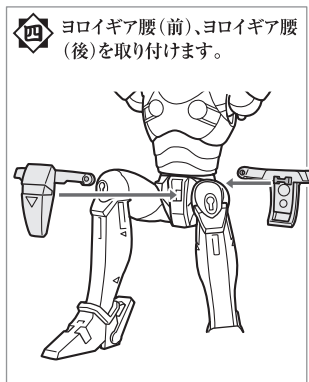

【使用上の注意】

- 可動部分・受付部分を無理な方向に強く引っ張ったり、曲げたりしないでください。破損するおそれがあります。
- 関節部分を曲げたり、回転させたりする時に無理に動かすと、彩色がはがれるおそれがありますので注意してください。
- 本商品はアーマー内側にも装飾が施されています。使用、保管状態によっては人形本体などに多少の色が移る場合があります。ご了承ください。
- 本商品を樹脂製のソファやシート、タイルなどの上に置かないでください。長時間接触していると色が移る場合があります。

セット内容 以下のパーツが揃っているかご確認ください。

- ① 伊達 征士 (本体)
- ② ヨロイギア 兜 (前)
- ③ ヨロイギア 兜 (前・ガードあり) & ヨロイギア 兜 (後)
- ④ ヨロイギア 肩 (R)
- ⑤ ヨロイギア 肩 (L)
- ⑥ ヨロイギア 拳手 (R)
- ⑦ ヨロイギア 拳手 (L)
- ⑧ ヨロイギア 胸
- ⑨ ヨロイギア 背中
- ⑩ ヨロイギア 胸 (前)
- ⑪ ヨロイギア 胸 (後)
- ⑫ ヨロイギア 膝 (1)
- ⑬ ヨロイギア 膝 (2)
- ⑭ ヨロイギア スネ (1)
- ⑮ ヨロイギア スネ (2)
- ⑯ 手甲アーマー (R)
- ⑰ 手甲アーマー (L)
- ⑱ ヨロイギア 腰 (前)
- ⑲ ヨロイギア 腰 (後)
- ⑳ 腰ジョイント (R)
- ㉑ 腰ジョイント (L)
- ㉒ ヨロイギア 腰 (R)
- ㉓ ヨロイギア 腰 (L)
- ㉔ ヨロイギア つま先 (R)
- ㉕ ヨロイギア つま先 (L)
- ㉖ 光輪剣 (短剣剣先)
- ㉗ 光輪剣 (短剣つか)
- ㉘ 光輪剣 (手裏剣)
- ㉙ 光輪剣 (長剣カバ)
- ㉚ 光輪剣 (長剣)
- ㉛ 顔 [交換用表情A] パーツ
- ㉜ 兜用後ろ髪
- ㉝ 首パーツ (長)
- ㉞ 手首 [平手] (右)
- ㉟ 手首 [平手] (左)
- ㊱ 手首 [にぎり] (右)
- ㊲ 手首 [にぎり] (左)
- ㊳ 手首 [にぎり] (右) (つかみ大)
- ㊴ 手首 [にぎり] (左) (つかみ大)
- ㊵ フレームフィギュア (本体)
- ㊶ フレームフィギュア (右腕)
- ㊷ フレームフィギュア (左腕)
- ㊸ 床几
- 取扱説明書 (本書)

※⑯、⑰の手甲アーマー1セットは予備です。
※右用と左用で、形状が類似したパーツには、R (右) L (左) または 1 (右) 2 (左) の表示が付いています。

◆ アンダーギア

※右用と左用で形状が類似したパーツには、R (右) L (左) または 1 (右) 2 (左) の表示が付いています。

◆ 鎧擬重召喚時

ウラ面に つづく ▶▶▶

◆ 光輪のセイジ 伊達 征士とヨロイギアパーツはパッケージに入った状態から始めます。

※右用と左用で形状が類似したパーツには、R (右) L (左) または 1 (右) 2 (左) の表示が付いています。