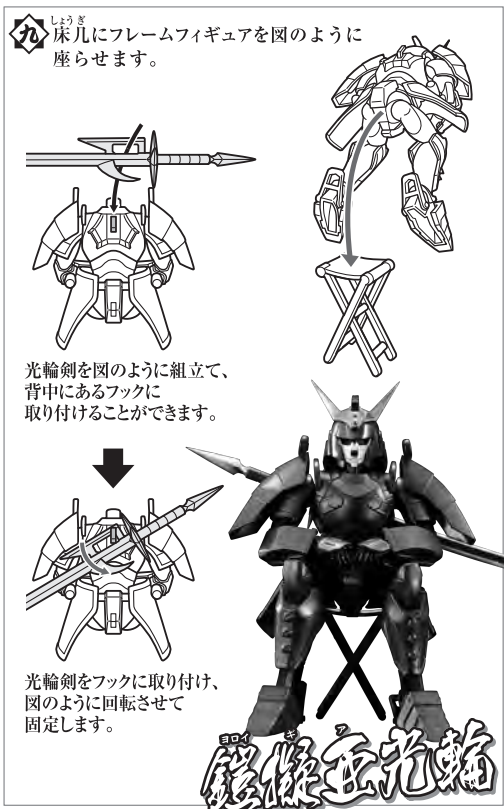

セット内容 以下のパーツが揃っているかご確認ください。

- ① 伊達 征士 (本体)
- ② ヨロイギア 兜 (前)
- ③ ヨロイギア 兜 (前・ガードあり) & ヨロイギア 兜 (後)
- ④ ヨロイギア 肩 (R)
- ⑤ ヨロイギア 肩 (L)
- ⑥ ヨロイギア 拳手 (R)
- ⑦ ヨロイギア 拳手 (L)
- ⑧ ヨロイギア 胸
- ⑨ ヨロイギア 背中
- ⑩ ヨロイギア 胸 (前)
- ⑪ ヨロイギア 胸 (後)
- ⑫ ヨロイギア 膝 (1)
- ⑬ ヨロイギア 膝 (2)
- ⑭ ヨロイギア スネ (1)
- ⑮ ヨロイギア スネ (2)
- ⑯ 手甲アーマー (R)
- ⑰ 手甲アーマー (L)
- ⑱ ヨロイギア 腰 (前)
- ⑲ ヨロイギア 腰 (後)
- ⑳ 腰ジョイント (R)
- ㉑ 腰ジョイント (L)
- ㉒ ヨロイギア 腰 (R)
- ㉓ ヨロイギア 腰 (L)
- ㉔ ヨロイギア つま先 (R)
- ㉕ ヨロイギア つま先 (L)
- ㉖ 光輪剣 (短剣剣先)
- ㉗ 光輪剣 (短剣つか)
- ㉘ 光輪剣 (手裏剣)
- ㉙ 光輪剣 (長剣カバ)
- ㉚ 光輪剣 (長剣)
- ㉛ 顔 [交換用表情A] パーツ
- ㉜ 兜用後ろ髪
- ㉝ 首パーツ (長)
- ㉞ 手首 [平手] (右)
- ㉟ 手首 [平手] (左)
- ㊱ 手首 [にぎり] (右)
- ㊲ 手首 [にぎり] (左)
- ㊳ 手首 [にぎり] (右) (つかみ大)
- ㊴ 手首 [にぎり] (左) (つかみ大)
- ㊵ フレームフィギュア (本体)
- ㊶ フレームフィギュア (右腕)
- ㊷ フレームフィギュア (左腕)
- ㊸ 床几
- 取扱説明書 (本書)

※⑯、⑰の手甲アーマー1セットは予備です。
※右用と左用で、形状が類似したパーツには、R (右) L (左) または 1 (右) 2 (左) の表示が付いています。

◆ アンダーギア

※右用と左用で形状が類似したパーツには、R (右) L (左) または 1 (右) 2 (左) の表示が付いています。

◆ 鎧擬重召喚時

ウラ面に つづく ▶▶▶

◆ 光輪のセイジ 伊達 征士とヨロイギアパーツはパッケージに入った状態から始めます。