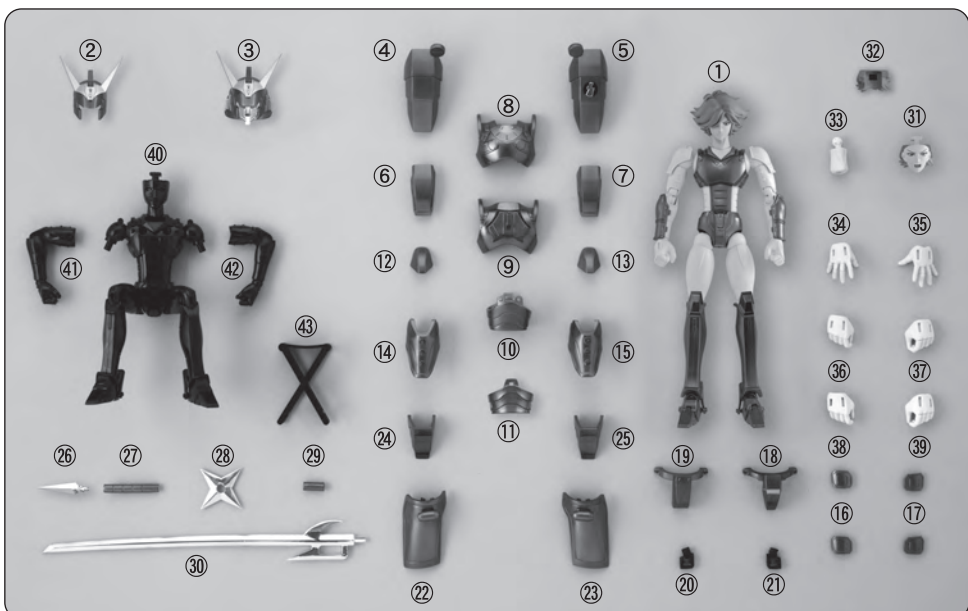

① 光輪のセイジ

(SPECIAL COLOR EDITION)

©サンライズ

△ 注意 お買い上げのお客様へ 必ずお読みください。

- 本商品の対象年齢は15才以上です。対象年齢未満のお子様には絶対に与えないでください。
- 小さな部品がありますので、小さなお子様が悪く飲み込まないように注意してください。窒息などの危険があります。
- 尖った部分や鋭い部分がありますので、取扱や保管場所に注意してください。思わぬケガをするおそれがあります。
- 可動部分の隙間には指などを入れないでください。はさまれてケガをするおそれがあります。

セット内容 以下のパーツが揃っているかご確認ください。

- ① 伊達 征士 (本体)
- ② ヨロイギア 兜 (前)
- ③ ヨロイギア 兜 (前・ガードあり) & ヨロイギア 兜 (後)
- ④ ヨロイギア 肩 (R)
- ⑤ ヨロイギア 肩 (L)
- ⑥ ヨロイギア 拳手 (R)
- ⑦ ヨロイギア 拳手 (L)
- ⑧ ヨロイギア 胸
- ⑨ ヨロイギア 背中
- ⑩ ヨロイギア 胸 (前)
- ⑪ ヨロイギア 胸 (後)
- ⑫ ヨロイギア 膝 (1)
- ⑬ ヨロイギア 膝 (2)
- ⑭ ヨロイギア スネ (1)
- ⑮ ヨロイギア スネ (2)
- ⑯ 手甲アーマー (R)
- ⑰ 手甲アーマー (L)
- ⑱ ヨロイギア 腰 (前)
- ⑲ ヨロイギア 腰 (後)
- ⑳ 腰ジョイント (R)
- ㉑ 腰ジョイント (L)
- ㉒ ヨロイギア 腰 (R)
- ㉓ ヨロイギア 腰 (L)
- ㉔ ヨロイギア つま先 (R)
- ㉕ ヨロイギア つま先 (L)
- ㉖ 光輪剣 (短剣剣先)
- ㉗ 光輪剣 (短剣つか)
- ㉘ 光輪剣 (手裏剣)
- ㉙ 光輪剣 (長剣カバ)
- ㉚ 光輪剣 (長剣)
- ㉛ 顔 [交換用表情A] パーツ
- ㉜ 兜用後ろ髪
- ㉝ 首パーツ (長)
- ㉞ 手首 [平手] (右)
- ㉟ 手首 [平手] (左)
- ㊱ 手首 [にぎり] (右)
- ㊲ 手首 [にぎり] (左)
- ㊳ 手首 [にぎり] (右) (つかみ大)
- ㊴ 手首 [にぎり] (左) (つかみ大)
- ㊵ フレームフィギュア (本体)
- ㊶ フレームフィギュア (右腕)
- ㊷ フレームフィギュア (左腕)
- ㊸ 床几
- 取扱説明書 (本書)

※⑯、⑰の手甲アーマー1セットは予備です。
※右用と左用で、形状が類似したパーツには、R (右) L (左) または 1 (右) 2 (左) の表示が付いています。

◆ アンダーギア

※右用と左用で形状が類似したパーツには、R (右) L (左) または 1 (右) 2 (左) の表示が付いています。

◆ 鎧擬重召喚時

ウラ面に つづく ▶▶▶

◆ 光輪のセイジ 伊達 征士とヨロイギアパーツはパッケージに入った状態から始めます。

※右用と左用で形状が類似したパーツには、R (右) L (左) または 1 (右) 2 (左) の表示が付いています。