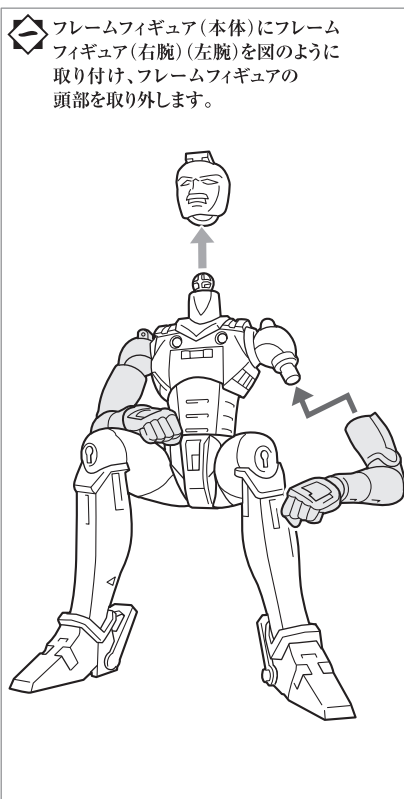

【使用上の注意】

- 可動部分・受付部分を無理な方向に強く引っ張ったり、曲げたりしないでください。破損するおそれがあります。
- 関節部分を曲げたり、回転させたりする時に無理に動かすと、彩色がはがれるおそれがありますので注意してください。
- 本商品はアーマー内側にも装飾が施されています。使用、保管状態によっては人形本体などに多少の色が移る場合があります。ご了承ください。
- 本商品を樹脂製のソファやシート、タイルなどの上に置かないでください。長時間接触していると色が移る場合があります。

セット内容 以下のパーツが揃っているかご確認ください。

- ① 伊達 征士 (本体)
- ② ヨロイギア 兜 (前)
- ③ ヨロイギア 兜 (前・ガードあり) & ヨロイギア 兜 (後)
- ④ ヨロイギア 肩 (R)
- ⑤ ヨロイギア 肩 (L)
- ⑥ ヨロイギア 拳手 (R)
- ⑦ ヨロイギア 拳手 (L)
- ⑧ ヨロイギア 胸
- ⑨ ヨロイギア 背中
- ⑩ ヨロイギア 胸 (前)
- ⑪ ヨロイギア 胸 (後)
- ⑫ ヨロイギア 膝 (1)
- ⑬ ヨロイギア 膝 (2)
- ⑭ ヨロイギア スネ (1)
- ⑮ ヨロイギア スネ (2)
- ⑯ 手甲アーマー (R)
- ⑰ 手甲アーマー (L)
- ⑱ ヨロイギア 腰 (前)
- ⑲ ヨロイギア 腰 (後)
- ⑳ 腰ジョイント (R)
- ㉑ 腰ジョイント (L)
- ㉒ ヨロイギア 腰 (R)
- ㉓ ヨロイギア 腰 (L)
- ㉔ ヨロイギア つま先 (R)
- ㉕ ヨロイギア つま先 (L)
- ㉖ 光輪剣 (短剣剣先)
- ㉗ 光輪剣 (短剣つか)
- ㉘ 光輪剣 (手裏剣)
- ㉙ 光輪剣 (長剣カバ)
- ㉚ 光輪剣 (長剣)
- ㉛ 顔 [交換用表情A] パーツ
- ㉜ 兜用後ろ髪
- ㉝ 首パーツ (長)
- ㉞ 手首 [平手] (右)
- ㉟ 手首 [平手] (左)
- ㊱ 手首 [にぎり] (右)
- ㊲ 手首 [にぎり] (左)
- ㊳ 手首 [にぎり] (右) (つかみ大)
- ㊴ 手首 [にぎり] (左) (つかみ大)
- ㊵ フレームフィギュア (本体)
- ㊶ フレームフィギュア (右腕)
- ㊷ フレームフィギュア (左腕)
- ㊸ 床几
- 取扱説明書 (本書)

※⑯、⑰の手甲アーマー1セットは予備です。
※右用と左用で、形状が類似したパーツには、R (右) L (左) または 1 (右) 2 (左) の表示が付いています。

◆ アンダーギア

※右用と左用で形状が類似したパーツには、R (右) L (左) または 1 (右) 2 (左) の表示が付いています。

◆ 鎧擬重召喚時

ウラ面に つづく ▶▶▶

◆ 光輪のセイジ 伊達 征士とヨロイギアパーツはパッケージに入った状態から始めます。

※右用と左用で形状が類似したパーツには、R (右) L (左) または 1 (右) 2 (左) の表示が付いています。