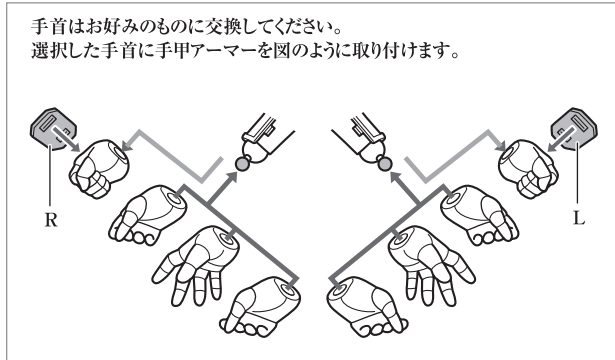

セット内容 以下のパーツが揃っているかご確認ください。

- ① 伊達 征士 (本体)
- ② ヨロイギア 兜 (前)
- ③ ヨロイギア 兜 (前・ガードあり) & ヨロイギア 兜 (後)
- ④ ヨロイギア 肩 (R)
- ⑤ ヨロイギア 肩 (L)
- ⑥ ヨロイギア 拳手 (R)
- ⑦ ヨロイギア 拳手 (L)
- ⑧ ヨロイギア 胸
- ⑨ ヨロイギア 背中
- ⑩ ヨロイギア 胸 (前)
- ⑪ ヨロイギア 胸 (後)
- ⑫ ヨロイギア 膝 (1)
- ⑬ ヨロイギア 膝 (2)
- ⑭ ヨロイギア スネ (1)
- ⑮ ヨロイギア スネ (2)
- ⑯ 手甲アーマー (R)
- ⑰ 手甲アーマー (L)
- ⑱ ヨロイギア 腰 (前)
- ⑲ ヨロイギア 腰 (後)
- ⑳ 腰ジョイント (R)
- ㉑ 腰ジョイント (L)
- ㉒ ヨロイギア 腰 (R)
- ㉓ ヨロイギア 腰 (L)
- ㉔ ヨロイギア つま先 (R)
- ㉕ ヨロイギア つま先 (L)
- ㉖ 光輪剣 (短剣剣先)
- ㉗ 光輪剣 (短剣つか)
- ㉘ 光輪剣 (手裏剣)
- ㉙ 光輪剣 (長剣カバ)
- ㉚ 光輪剣 (長剣)
- ㉛ 顔 [交換用表情A] パーツ
- ㉜ 兜用後ろ髪
- ㉝ 首パーツ (長)
- ㉞ 手首 [平手] (右)
- ㉟ 手首 [平手] (左)
- ㊱ 手首 [にぎり] (右)
- ㊲ 手首 [にぎり] (左)
- ㊳ 手首 [にぎり] (右) (つかみ大)
- ㊴ 手首 [にぎり] (左) (つかみ大)
- ㊵ フレームフィギュア (本体)
- ㊶ フレームフィギュア (右腕)
- ㊷ フレームフィギュア (左腕)
- ㊸ 床几
- 取扱説明書 (本書)

※⑯、⑰の手甲アーマー1セットは予備です。
※右用と左用で、形状が類似したパーツには、R (右) L (左) または 1 (右) 2 (左) の表示が付いています。

◆ アンダーギア

※右用と左用で形状が類似したパーツには、R (右) L (左) または 1 (右) 2 (左) の表示が付いています。

◆ 鎧擬重召喚時

ウラ面に つづく ▶▶▶

◆ 光輪のセイジ 伊達 征士とヨロイギアパーツはパッケージに入った状態から始めます。

※右用と左用で形状が類似したパーツには、R (右) L (左) または 1 (右) 2 (左) の表示が付いています。