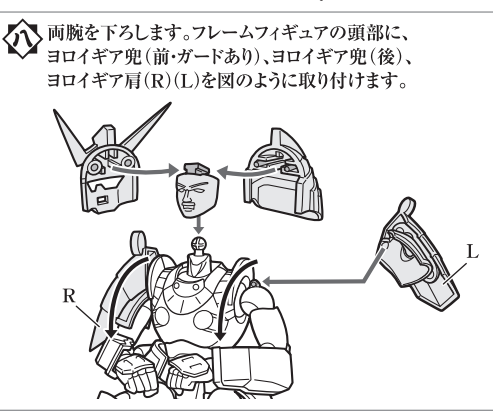

セット内容 以下のパーツが揃っているかご確認ください。

- ① 伊達 征士 (本体)
- ② ヨロイギア 兜 (前)
- ③ ヨロイギア 兜 (前・ガードあり) & ヨロイギア 兜 (後)
- ④ ヨロイギア 肩 (R)
- ⑤ ヨロイギア 肩 (L)
- ⑥ ヨロイギア 拳手 (R)
- ⑦ ヨロイギア 拳手 (L)
- ⑧ ヨロイギア 胸
- ⑨ ヨロイギア 背中
- ⑩ ヨロイギア 胸 (前)
- ⑪ ヨロイギア 胸 (後)
- ⑫ ヨロイギア 膝 (1)
- ⑬ ヨロイギア 膝 (2)
- ⑭ ヨロイギア スネ (1)
- ⑮ ヨロイギア スネ (2)
- ⑯ 手甲アーマー (R)
- ⑰ 手甲アーマー (L)
- ⑱ ヨロイギア 腰 (前)
- ⑲ ヨロイギア 腰 (後)
- ⑳ 腰ジョイント (R)
- ㉑ 腰ジョイント (L)
- ㉒ ヨロイギア 腰 (R)
- ㉓ ヨロイギア 腰 (L)
- ㉔ ヨロイギア つま先 (R)
- ㉕ ヨロイギア つま先 (L)
- ㉖ 光輪剣 (短剣剣先)
- ㉗ 光輪剣 (短剣つか)
- ㉘ 光輪剣 (手裏剣)
- ㉙ 光輪剣 (長剣カバ)
- ㉚ 光輪剣 (長剣)
- ㉛ 顔 [交換用表情A] パーツ
- ㉜ 兜用後ろ髪
- ㉝ 首パーツ (長)
- ㉞ 手首 [平手] (右)
- ㉟ 手首 [平手] (左)
- ㊱ 手首 [にぎり] (右)
- ㊲ 手首 [にぎり] (左)
- ㊳ 手首 [にぎり] (右) (つかみ大)
- ㊴ 手首 [にぎり] (左) (つかみ大)
- ㊵ フレームフィギュア (本体)
- ㊶ フレームフィギュア (右腕)
- ㊷ フレームフィギュア (左腕)
- ㊸ 床几
- 取扱説明書 (本書)

※⑯、⑰の手甲アーマー1セットは予備です。
※右用と左用で、形状が類似したパーツには、R (右) L (左) または 1 (右) 2 (左) の表示が付いています。

◆ アンダーギア

※右用と左用で形状が類似したパーツには、R (右) L (左) または 1 (右) 2 (左) の表示が付いています。

◆ 鎧擬重召喚時

ウラ面に つづく ▶▶▶

◆ 光輪のセイジ 伊達 征士とヨロイギアパーツはパッケージに入った状態から始めます。

※右用と左用で形状が類似したパーツには、R (右) L (左) または 1 (右) 2 (左) の表示が付いています。