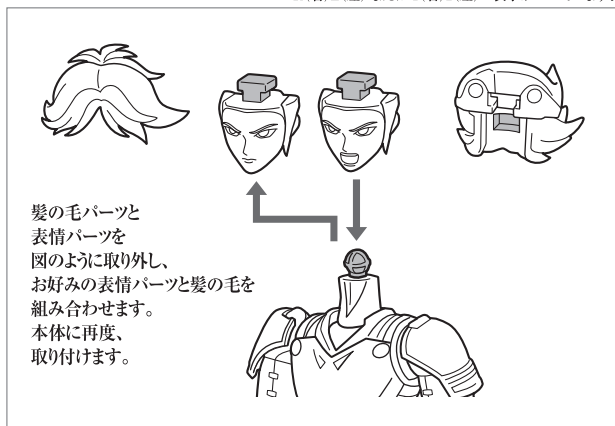

セット内容 以下のパーツが揃っているかご確認ください。

- ① 伊達 征士 (本体)
- ② ヨロイギア 兜 (前)
- ③ ヨロイギア 兜 (前・ガードあり) & ヨロイギア 兜 (後)
- ④ ヨロイギア 肩 (R)
- ⑤ ヨロイギア 肩 (L)
- ⑥ ヨロイギア 拳手 (R)
- ⑦ ヨロイギア 拳手 (L)
- ⑧ ヨロイギア 胸
- ⑨ ヨロイギア 背中
- ⑩ ヨロイギア 胸 (前)
- ⑪ ヨロイギア 胸 (後)
- ⑫ ヨロイギア 膝 (1)
- ⑬ ヨロイギア 膝 (2)
- ⑭ ヨロイギア スネ (1)
- ⑮ ヨロイギア スネ (2)
- ⑯ 手甲アーマー (R)
- ⑰ 手甲アーマー (L)
- ⑱ ヨロイギア 腰 (前)
- ⑲ ヨロイギア 腰 (後)
- ⑳ 腰ジョイント (R)
- ㉑ 腰ジョイント (L)
- ㉒ ヨロイギア 腰 (R)
- ㉓ ヨロイギア 腰 (L)
- ㉔ ヨロイギア つま先 (R)
- ㉕ ヨロイギア つま先 (L)
- ㉖ 光輪剣 (短剣剣先)
- ㉗ 光輪剣 (短剣つか)
- ㉘ 光輪剣 (手裏剣)
- ㉙ 光輪剣 (長剣カバ)
- ㉚ 光輪剣 (長剣)
- ㉛ 顔 [交換用表情A] パーツ
- ㉜ 兜用後ろ髪
- ㉝ 首パーツ (長)
- ㉞ 手首 [平手] (右)
- ㉟ 手首 [平手] (左)
- ㊱ 手首 [にぎり] (右)
- ㊲ 手首 [にぎり] (左)
- ㊳ 手首 [にぎり] (右) (つかみ大)
- ㊴ 手首 [にぎり] (左) (つかみ大)
- ㊵ フレームフィギュア (本体)
- ㊶ フレームフィギュア (右腕)
- ㊷ フレームフィギュア (左腕)
- ㊸ 床几
- 取扱説明書 (本書)

※⑯、⑰の手甲アーマー1セットは予備です。
※右用と左用で、形状が類似したパーツには、R (右) L (左) または 1 (右) 2 (左) の表示が付いています。

◆ アンダーギア

※右用と左用で形状が類似したパーツには、R (右) L (左) または 1 (右) 2 (左) の表示が付いています。

◆ 鎧擬重召喚時

ウラ面に つづく ▶▶▶

◆ 光輪のセイジ 伊達 征士とヨロイギアパーツはパッケージに入った状態から始めます。

※右用と左用で形状が類似したパーツには、R (右) L (左) または 1 (右) 2 (左) の表示が付いています。