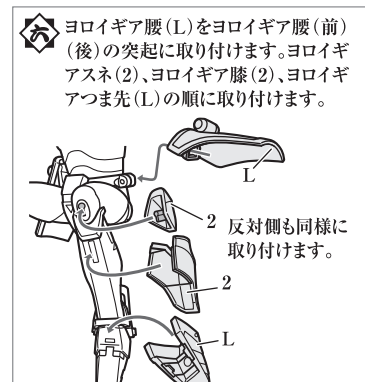

【使用上の注意】

- 可動部分・受付部分を無理な方向に強く引っ張ったり、曲げたりしないでください。破損するおそれがあります。
- 関節部分を曲げたり、回転させたりする時に無理に動かすと、彩色がはがれるおそれがありますので注意してください。
- 本商品はアーマー内側にも装飾が施されています。使用、保管状態によっては人形本体などに多少の色が移る場合があります。ご了承ください。
- 本商品を樹脂製のソファやシート、タイルなどの上に置かないでください。長時間接触していると色が移る場合があります。

セット内容 以下のパーツが揃っているかご確認ください。

- ① 伊達 征士 (本体)
- ② ヨロイギア 兜 (前)
- ③ ヨロイギア 兜 (前・ガードあり) & ヨロイギア 兜 (後)
- ④ ヨロイギア 肩 (R)
- ⑤ ヨロイギア 肩 (L)
- ⑥ ヨロイギア 拳手 (R)
- ⑦ ヨロイギア 拳手 (L)
- ⑧ ヨロイギア 胸
- ⑨ ヨロイギア 背中
- ⑩ ヨロイギア 胸 (前)
- ⑪ ヨロイギア 胸 (後)
- ⑫ ヨロイギア 膝 (1)
- ⑬ ヨロイギア 膝 (2)
- ⑭ ヨロイギア スネ (1)
- ⑮ ヨロイギア スネ (2)
- ⑯ 手甲アーマー (R)
- ⑰ 手甲アーマー (L)
- ⑱ ヨロイギア 腰 (前)
- ⑲ ヨロイギア 腰 (後)
- ⑳ 腰ジョイント (R)
- ㉑ 腰ジョイント (L)
- ㉒ ヨロイギア 腰 (R)
- ㉓ ヨロイギア 腰 (L)
- ㉔ ヨロイギア つま先 (R)
- ㉕ ヨロイギア つま先 (L)
- ㉖ 光輪剣 (短剣剣先)
- ㉗ 光輪剣 (短剣つか)
- ㉘ 光輪剣 (手裏剣)
- ㉙ 光輪剣 (長剣カバ)
- ㉚ 光輪剣 (長剣)
- ㉛ 顔 [交換用表情A] パーツ
- ㉜ 兜用後ろ髪
- ㉝ 首パーツ (長)
- ㉞ 手首 [平手] (右)
- ㉟ 手首 [平手] (左)
- ㊱ 手首 [にぎり] (右)
- ㊲ 手首 [にぎり] (左)
- ㊳ 手首 [にぎり] (右) (つかみ大)
- ㊴ 手首 [にぎり] (左) (つかみ大)
- ㊵ フレームフィギュア (本体)
- ㊶ フレームフィギュア (右腕)
- ㊷ フレームフィギュア (左腕)
- ㊸ 床几
- 取扱説明書 (本書)

※⑯、⑰の手甲アーマー1セットは予備です。
※右用と左用で、形状が類似したパーツには、R (右) L (左) または 1 (右) 2 (左) の表示が付いています。

◆ アンダーギア

※右用と左用で形状が類似したパーツには、R (右) L (左) または 1 (右) 2 (左) の表示が付いています。

◆ 鎧擬重召喚時

ウラ面に つづく ▶▶▶

◆ 光輪のセイジ 伊達 征士とヨロイギアパーツはパッケージに入った状態から始めます。

※右用と左用で形状が類似したパーツには、R (右) L (左) または 1 (右) 2 (左) の表示が付いています。