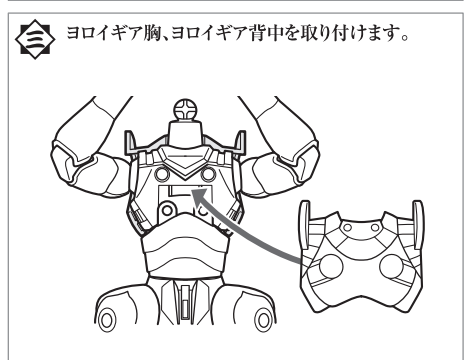

セット内容 以下のパーツが揃っているかご確認ください。

- ① 伊達 征士 (本体)
- ② ヨロイギア 兜 (前)
- ③ ヨロイギア 兜 (前・ガードあり) & ヨロイギア 兜 (後)
- ④ ヨロイギア 肩 (R)
- ⑤ ヨロイギア 肩 (L)
- ⑥ ヨロイギア 拳手 (R)
- ⑦ ヨロイギア 拳手 (L)
- ⑧ ヨロイギア 胸
- ⑨ ヨロイギア 背中
- ⑩ ヨロイギア 胸 (前)
- ⑪ ヨロイギア 胸 (後)
- ⑫ ヨロイギア 膝 (1)
- ⑬ ヨロイギア 膝 (2)
- ⑭ ヨロイギア スネ (1)
- ⑮ ヨロイギア スネ (2)
- ⑯ 手甲アーマー (R)
- ⑰ 手甲アーマー (L)
- ⑱ ヨロイギア 腰 (前)
- ⑲ ヨロイギア 腰 (後)
- ⑳ 腰ジョイント (R)
- ㉑ 腰ジョイント (L)
- ㉒ ヨロイギア 腰 (R)
- ㉓ ヨロイギア 腰 (L)
- ㉔ ヨロイギア つま先 (R)
- ㉕ ヨロイギア つま先 (L)
- ㉖ 光輪剣 (短剣剣先)
- ㉗ 光輪剣 (短剣つか)
- ㉘ 光輪剣 (手裏剣)
- ㉙ 光輪剣 (長剣カバ)
- ㉚ 光輪剣 (長剣)
- ㉛ 顔 [交換用表情A] パーツ
- ㉜ 兜用後ろ髪
- ㉝ 首パーツ (長)
- ㉞ 手首 [平手] (右)
- ㉟ 手首 [平手] (左)
- ㊱ 手首 [にぎり] (右)
- ㊲ 手首 [にぎり] (左)
- ㊳ 手首 [にぎり] (右) (つかみ大)
- ㊴ 手首 [にぎり] (左) (つかみ大)
- ㊵ フレームフィギュア (本体)
- ㊶ フレームフィギュア (右腕)
- ㊷ フレームフィギュア (左腕)
- ㊸ 床几
- 取扱説明書 (本書)

※⑯、⑰の手甲アーマー1セットは予備です。
※右用と左用で、形状が類似したパーツには、R (右) L (左) または 1 (右) 2 (左) の表示が付いています。

◆ アンダーギア

※右用と左用で形状が類似したパーツには、R (右) L (左) または 1 (右) 2 (左) の表示が付いています。

◆ 鎧擬重召喚時

ウラ面に つづく ▶▶▶

◆ 光輪のセイジ 伊達 征士とヨロイギアパーツはパッケージに入った状態から始めます。

※右用と左用で形状が類似したパーツには、R (右) L (左) または 1 (右) 2 (左) の表示が付いています。