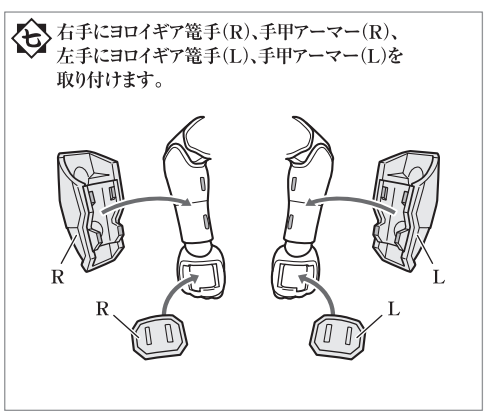

セット内容 以下のパーツが揃っているかご確認ください。

- ① 伊達 征士 (本体)
- ② ヨロイギア 兜 (前)
- ③ ヨロイギア 兜 (前・ガードあり) & ヨロイギア 兜 (後)
- ④ ヨロイギア 肩 (R)
- ⑤ ヨロイギア 肩 (L)
- ⑥ ヨロイギア 拳手 (R)
- ⑦ ヨロイギア 拳手 (L)
- ⑧ ヨロイギア 胸
- ⑨ ヨロイギア 背中
- ⑩ ヨロイギア 胸 (前)
- ⑪ ヨロイギア 胸 (後)
- ⑫ ヨロイギア 膝 (1)
- ⑬ ヨロイギア 膝 (2)
- ⑭ ヨロイギア スネ (1)
- ⑮ ヨロイギア スネ (2)
- ⑯ 手甲アーマー (R)
- ⑰ 手甲アーマー (L)
- ⑱ ヨロイギア 腰 (前)
- ⑲ ヨロイギア 腰 (後)
- ⑳ 腰ジョイント (R)
- ㉑ 腰ジョイント (L)
- ㉒ ヨロイギア 腰 (R)
- ㉓ ヨロイギア 腰 (L)
- ㉔ ヨロイギア つま先 (R)
- ㉕ ヨロイギア つま先 (L)
- ㉖ 光輪剣 (短剣剣先)
- ㉗ 光輪剣 (短剣つか)
- ㉘ 光輪剣 (手裏剣)
- ㉙ 光輪剣 (長剣カバ)
- ㉚ 光輪剣 (長剣)
- ㉛ 顔 [交換用表情A] パーツ
- ㉜ 兜用後ろ髪
- ㉝ 首パーツ (長)
- ㉞ 手首 [平手] (右)
- ㉟ 手首 [平手] (左)
- ㊱ 手首 [にぎり] (右)
- ㊲ 手首 [にぎり] (左)
- ㊳ 手首 [にぎり] (右) (つかみ大)
- ㊴ 手首 [にぎり] (左) (つかみ大)
- ㊵ フレームフィギュア (本体)
- ㊶ フレームフィギュア (右腕)
- ㊷ フレームフィギュア (左腕)
- ㊸ 床几
- 取扱説明書 (本書)

※⑯、⑰の手甲アーマー1セットは予備です。
※右用と左用で、形状が類似したパーツには、R (右) L (左) または 1 (右) 2 (左) の表示が付いています。

◆ アンダーギア

※右用と左用で形状が類似したパーツには、R (右) L (左) または 1 (右) 2 (左) の表示が付いています。

◆ 鎧擬重召喚時

ウラ面に つづく ▶▶▶

◆ 光輪のセイジ 伊達 征士とヨロイギアパーツはパッケージに入った状態から始めます。

※右用と左用で形状が類似したパーツには、R (右) L (左) または 1 (右) 2 (左) の表示が付いています。