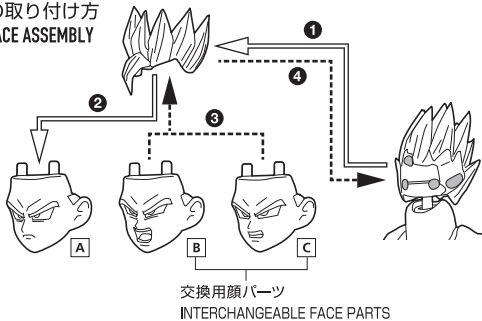

セット内容

- フィギュア本体 1体
- 交換用顔パーツ 2個
- 交換用手首パーツ 6個
- 取扱説明書(本書) 1枚

SET CONTENTS

- FIGURE 1
- INTERCHANGEABLE FACE PARTS 2
- INTERCHANGEABLE HAND PARTS 6
- INSTRUCTION MANUAL (THIS PAPER) 1

※画像と商品は多少異なりますのでご了承下さい。
/ PRODUCT MAY DIFFER FROM ILLUSTRATION.

ディスプレイサポートには別売りの魂STAGEを!→

https://tamashii.jp/special/t_stage/

矢印一覧 / ARROW LIST

←← 取り付けます / ATTACHABLE

⇄ 取り外します / REMOVABLE

←→ 可動します / MOVABLE

交換用顔パーツ の取り付け方 FACE ASSEMBLY

コスレ注意!
WARNING:
MAY RUB OFF

手首パーツ / HAND PARTS

本体手首パーツ
HAND PARTS
ON THE BODY

交換用手首パーツ (本体手首とつけかえることができます。)
INTERCHANGEABLE HAND PARTS
(MAY BE CHANGED WITH HAND PARTS ON THE BODY)

⚠ 注意 お買い上げのお客様へ 必ずお読みください。

- 本商品の対象年齢は15才以上です。対象年齢未満のお子様には絶対に与えないでください。
- 小さな部品がありますので、小さなお子様が悪く誤って飲み込まないように注意してください。窒息などの危険があります。
- 尖った部分や鋭い部分がありますので、取扱や保管場所に注意してください。思わぬケガをするおそれがあります。