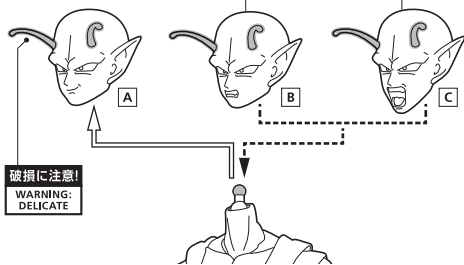

※画像と商品は多少異なりますのでご了承下さい。
/ PRODUCT MAY DIFFER FROM ILLUSTRATION.

ディスプレイサポートには別売りの魂STAGEを!⇒

https://tamashii.jp/special/t_stage/

矢印一覧 / ARROW LIST

←← 取り付けます / ATTACHABLE

⇐⇒ 取り外します / REMOVABLE

← 可動します / MOVABLE

交換用頭部パーツの取り付け方 HEAD ASSEMBLY

破損に注意!
WARNING:
DELICATE

交換用頭部パーツ
INTERCHANGEABLE
HEAD PARTS

コスレ注意!
WARNING:
MAY RUB OFF

手首パーツ / HAND PARTS

本体手首パーツ
HAND PARTS
ON THE BODY

交換用手首パーツ(本体手首とつけかえることができます)
INTERCHANGEABLE HAND PARTS
(MAY BE CHANGED WITH HAND PARTS ON THE BODY)